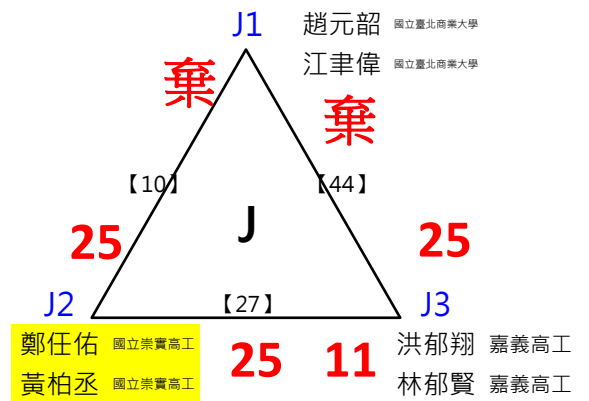

取 8 名

2017年第八屆高雄港都盃全國羽球錦標賽

公開男雙

共49籤

取 8 名

取 8 名

決賽:抽籤決定位置

王學謙	西螺愛玩團							
羅國訓	西螺愛玩團	1						
鄭任佑	國立崇實高工		【52】	王/羅				
黃柏丞	國立崇實高工	2		25-15				
趙本濬	嘉義高工			【60】	林/卓			
蕭利民	嘉義高工	3			25-24			
林秉緯	亞柏雄中		【53】	林/卓				
卓彤穎	台南大學	4		25-16				
魏真平	國家運動訓練中心				【64】		陳/林	
何冠穎	國家運動訓練中心	5					25-12	
陳宏達	加賀金促咪		【54】	陳/林				
林上凱	亞柏高大	6		25-12				
李軒名	亞柏雄中			【61】	陳/林			
余羽	亞柏雄中	7			25-23			
楊駿獻	厚恩普羅南大		【55】	楊/陳				
陳東華	厚恩普羅南大	8		25-20				
林上智	新豐高中					【66】		
侯思維	新豐高中	9				第3.4名 林/卓		
洪英源	英姊烤玉米		【56】	洪/魏		25-24		
魏劭安	爸媽都老師	10		25-23				
黃子岳	台科大			【62】	洪/魏			
陳信遠	土銀台科大	11		25-15				
莊鎮豪	亞柏雄中		【57】	黃/陳				
蕭攀傑	亞柏雄中	12						
陳唯誠					【65】		洪/魏	
張昊翊		13					25-14	
李崇維			【58】	李/鄧				
鄧世華	南區羽球會館	14		25-23				
張凱量	國家運動訓練中心			【63】	李/鄧			
喬彥傑	新莊高中	15		25-24				
陳緯			【59】	陳/李				
李俊澤		16		25-24				