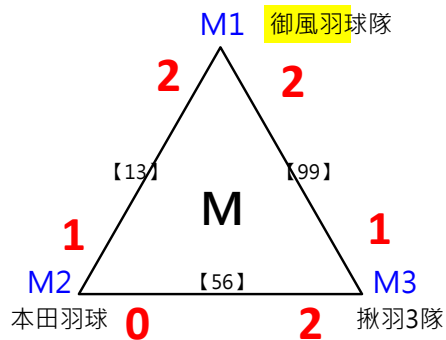

取3名

取3名

決賽:抽籤決定位置

取8名

2017年第八屆高雄港都盃全國羽球錦標賽

團體丙組

共42籤

取8名

決賽:抽籤決定位置

取 16 名

取 16 名

取 16 名

取 16 名

取 16 名

取 16 名

決賽:抽籤決定位置