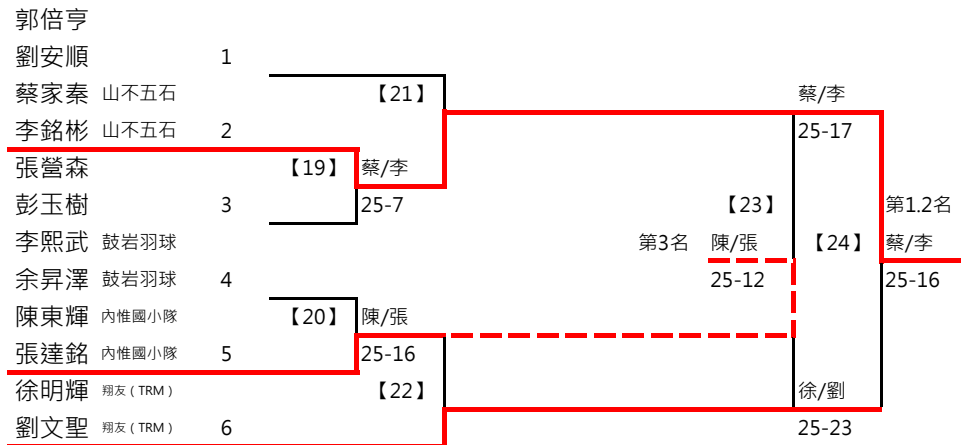

取3名

取3名

決賽:抽籤決定位置

取3名

決賽:抽籤決定位置

取3名

決賽:抽籤決定位置

2017年第八屆高雄港都盃全國羽球錦標賽