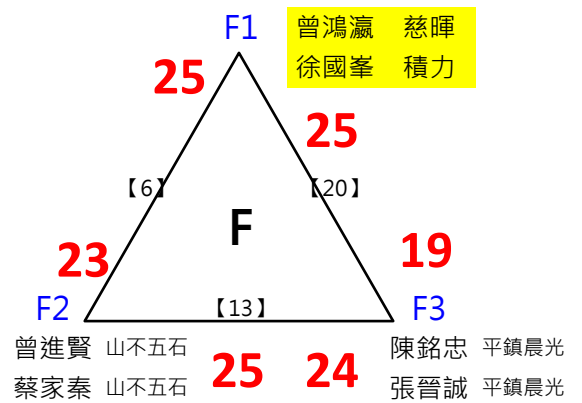

2017年第八屆高雄港都盃全國羽球錦標賽

90男雙

共22籤

取3名