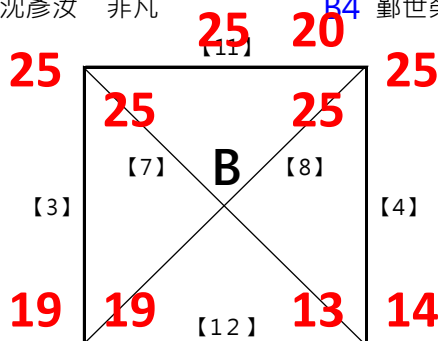

取3名

決賽:抽籤決定位置

取3名

決賽:抽籤決定位置

林美月 極限					
魏志仁 林邊	*1	1			
張志民			[16]	林/魏	
劉錦惠		2		[18]	21-17
林炎岐 信義之友				第3名 陳/陳	[19] 林/魏 第1.2名
楊淑女 信義之友		3		W/O	25-15
陳志偉 慈惠醫專			[17]	林/楊	
陳慧貞 慈惠醫專	*2	4			25-22

取3名

決賽:抽籤決定位置

取1名

決賽:抽籤決定位置

2017年第八屆高雄港都盃全國羽球錦標賽

邀請組聽障單打 共8籤

取2名

A1 施彥宇 琉球國中 A4 洪浚璋 嘉義高工

A2 廖志霖 非核家園 A3 鄭成鼎 瑞坪國中

B1 沈彥汝 非凡 B4 鄞世榮 成功大學

B2 江巧羽 興達竹崎高中 B3 劉浩恩 台南市南寧國中