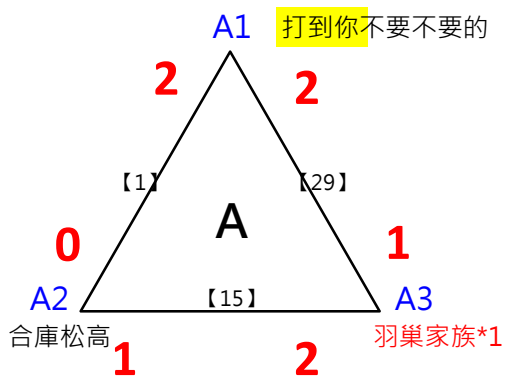

取3名

取3名

決賽:抽籤決定位置

取8名

2017年第八屆高雄港都盃全國羽球錦標賽

團體丙組

共42籤

取8名

決賽:抽籤決定位置

取 16 名

取 16 名

取 16 名

取 16 名

取 16 名

取 16 名

決賽:抽籤決定位置