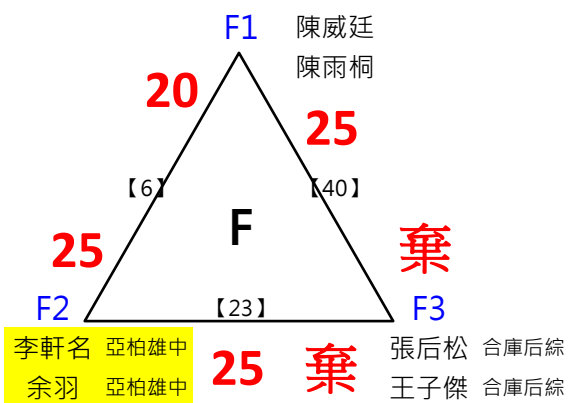

2017年第八屆高雄港都盃全國羽球錦標賽

公開男雙

共49籤

取 8 名