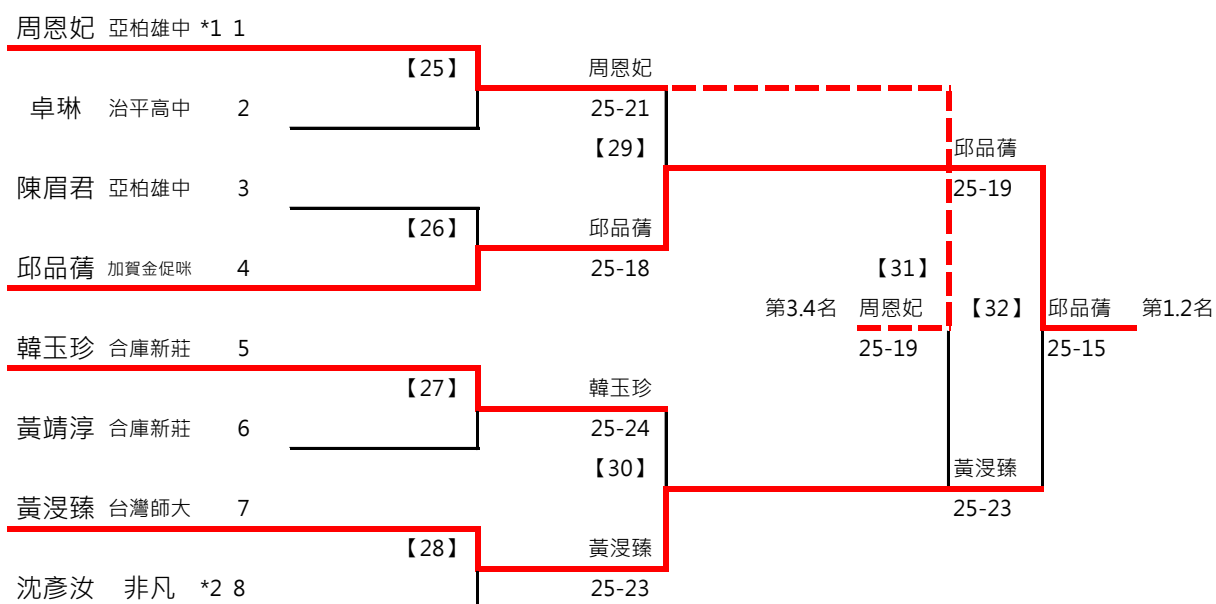

取 8 名

取 8 名

取 8 名

取 8 名

決賽:抽籤決定位置

2017年第八屆高雄港都盃全國羽球錦標賽

公開男雙

共49籤