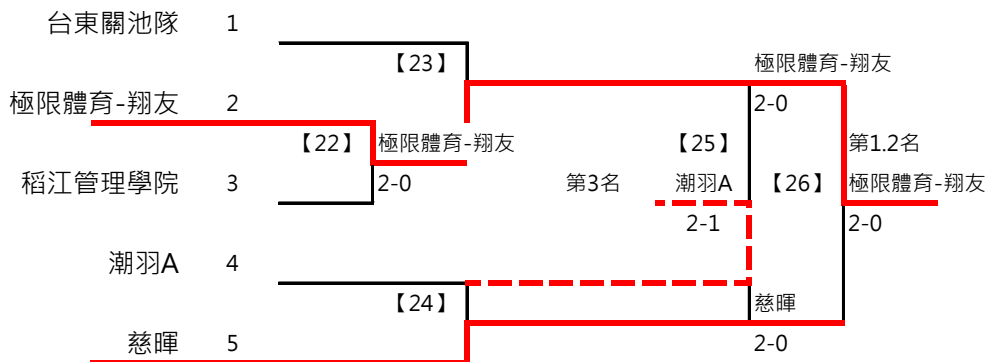

決賽:抽籤決定位置

取 16 名

取 16 名

取 16 名

取 16 名

取 16 名

取 16 名

決賽:抽籤決定位置

2017年第八屆高雄港都盃全國羽球錦標賽

團體會員組 共129籤

取 16 名

取3名

決賽:抽籤決定位置

取3名

決賽:抽籤決定位置

取 8 名