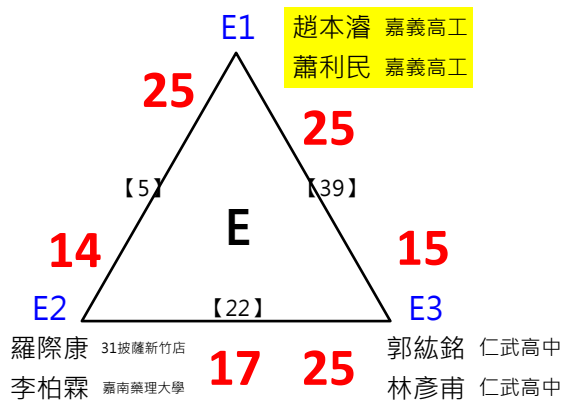

2017年第八屆高雄港都盃全國羽球錦標賽

公開男雙

共49籤

取 8 名