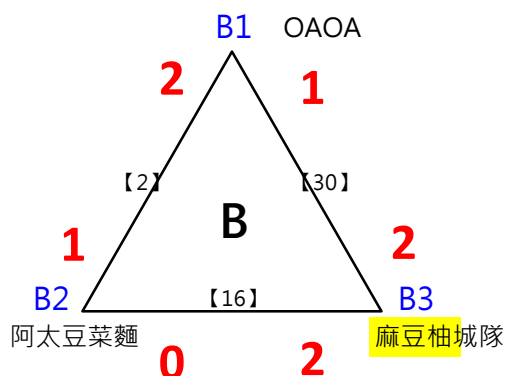

取3名

取3名

決賽:抽籤決定位置

取8名

2017年第八屆高雄港都盃全國羽球錦標賽

團體丙組

共42籤

取8名

決賽:抽籤決定位置

取 16 名

取 16 名

取 16 名

取 16 名

取 16 名

取 16 名

決賽:抽籤決定位置