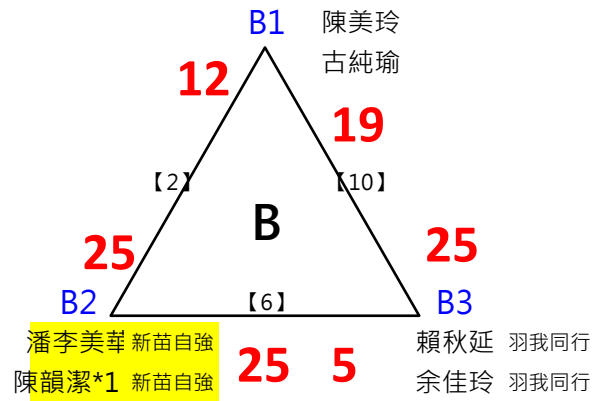

取3名

決賽:抽籤決定位置

潘李美華 新苗自強				
陳韻潔 新苗自強 *1	1			
李敏華 Lady瓜		[13]		李/蔡
蔡淑宜 Lady瓜	2		[15]	25-10
蘇語沛 山不五石		第3名	邱/楊	[16] 李/蔡 第1.2名
鍾琬菁 山不五石	3		25-20	25-15
邱芳玲 莊敬國小		[14]		蘇/鍾
楊淑女 獅湖國小	4			25-22