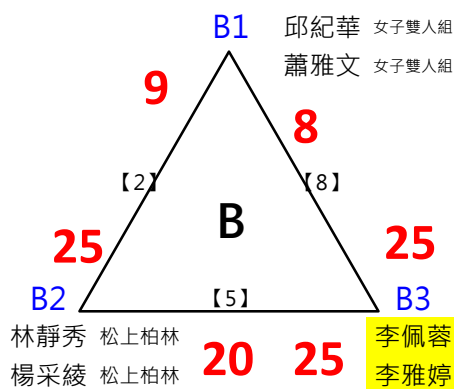

2017年第八屆高雄港都盃全國羽球錦標賽

60女雙

共9籤

取2名