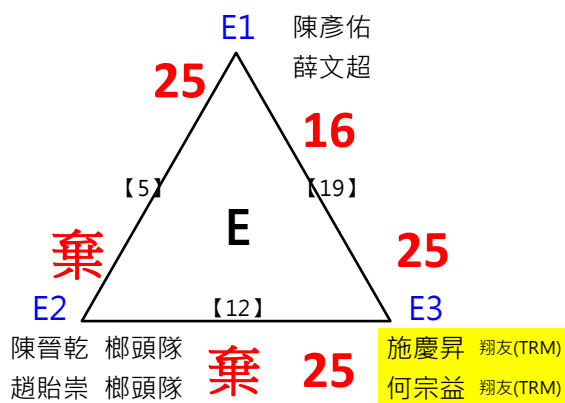

2017年第八屆高雄港都盃全國羽球錦標賽

90男雙

共22籤

取3名