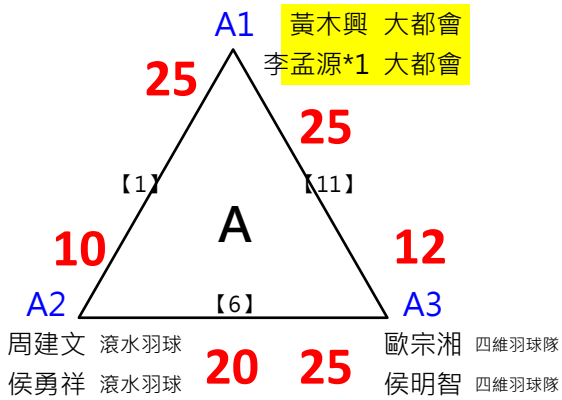

取3名

取3名

決賽:抽籤決定位置

取3名

決賽:抽籤決定位置

取3名

決賽:抽籤決定位置

2017年第八屆高雄港都盃全國羽球錦標賽