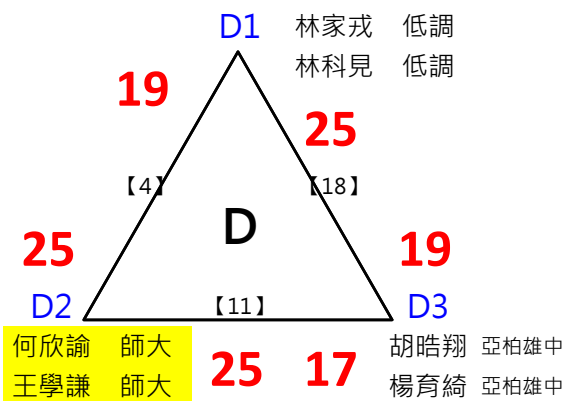

第1.2名

第3.4名

取8名

取 8 名

決賽:抽籤決定位置

取4名

決賽:抽籤決定位置

2017年第八屆高雄港都盃全國羽球錦標賽