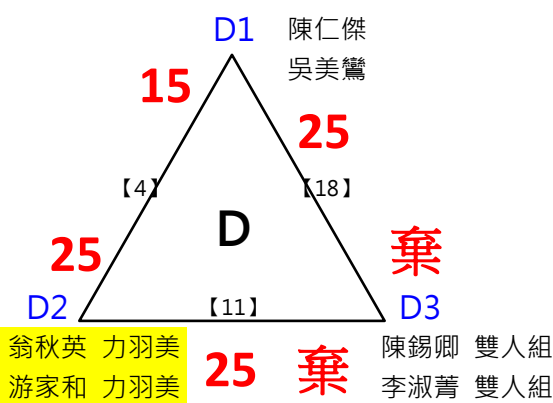

取2名

取2名

A1 王昕 OAOA 何隆田 OAOA
 A4 蔡蕙君 羽你相柚 李卓群 百弘

A2 潘玉玲 蕉友 游崇華 蕉友
 A3 李智暉 低調 李瓊雯 低調

B1 謝福記 松上 徐美珍 松上
 B2 劉慧玲 宗羽之家 鄭宇中 宗羽之家
 B3 林嫻均 Umc 尹相麟 tsmc

C1 黃靜慧 蘇聖博
 C2 徐榕鎂 正勤 郭育成 正勤
 C3 許耀中 慈暉 謝雅娟 勝利羽球運動廣場

A冠 李智暉 低調 李瓊雯 低調
 B冠 謝福記 松上 徐美珍 松上
 C冠 許耀中 慈暉 謝雅娟 勝利羽球運動廣場

取3名

決賽:抽籤決定位置

取3名

決賽:抽籤決定位置

林美月 極限					
魏志仁 林邊	*1	1			
張志民			[16]	林/魏	
劉錦惠		2		[18]	21-17
林炎岐 信義之友				第3名 陳/陳	[19] 林/魏 第1.2名
楊淑女 信義之友		3		W/O	25-15
陳志偉 慈惠醫專			[17]	林/楊	
陳慧貞 慈惠醫專	*2	4			25-22

取3名

決賽:抽籤決定位置

取1名