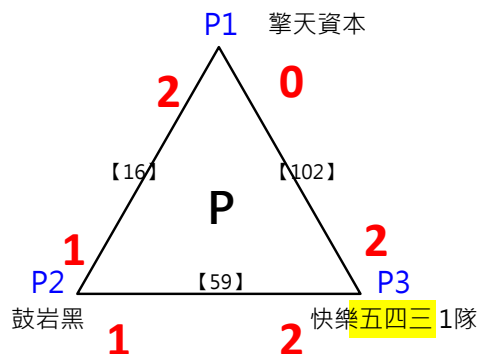

取3名

取3名

決賽:抽籤決定位置

取8名

2017年第八屆高雄港都盃全國羽球錦標賽

團體丙組

共42籤

取8名

決賽:抽籤決定位置

取 16 名

取 16 名

取 16 名

取 16 名

取 16 名

取 16 名

決賽:抽籤決定位置