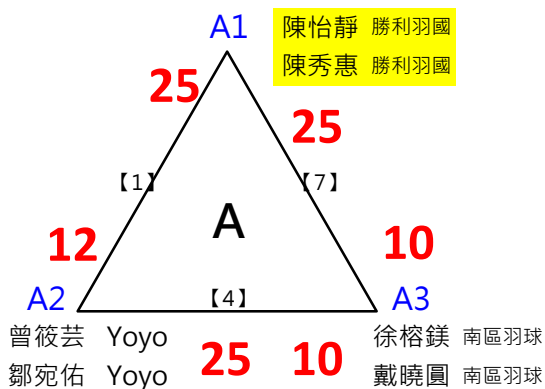

2017年第八屆高雄港都盃全國羽球錦標賽

60女雙

共9籤

取2名