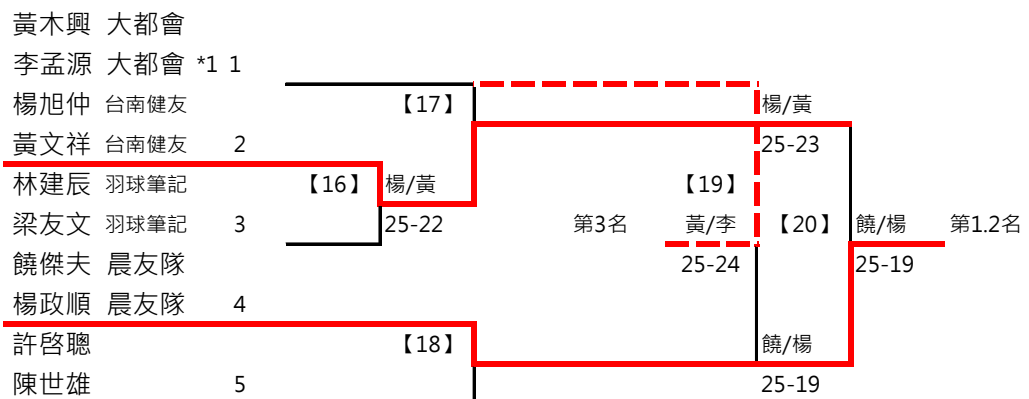

取3名

取3名

決賽:抽籤決定位置

取3名

決賽:抽籤決定位置

取3名

決賽:抽籤決定位置

2017年第八屆高雄港都盃全國羽球錦標賽