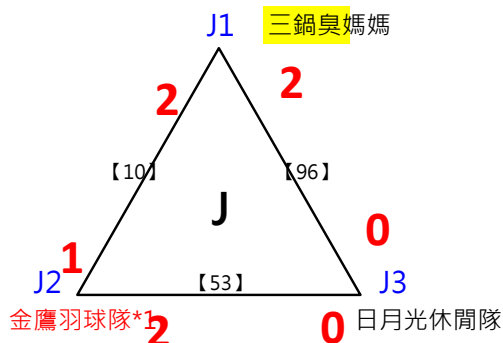

取3名

取3名

決賽:抽籤決定位置

取8名

2017年第八屆高雄港都盃全國羽球錦標賽

團體丙組

共42籤

取8名

決賽:抽籤決定位置

取 16 名

取 16 名

取 16 名

取 16 名

取 16 名

取 16 名

決賽:抽籤決定位置