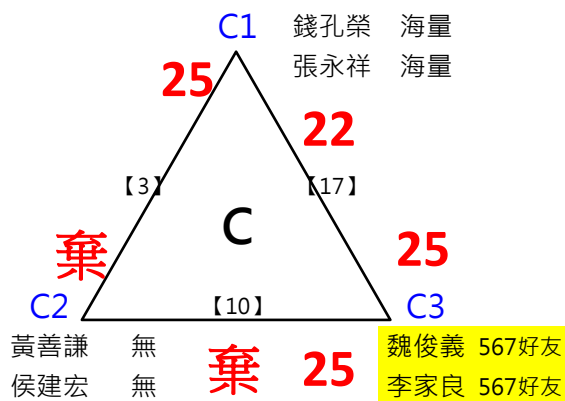

2017年第八屆高雄港都盃全國羽球錦標賽

90男雙

共22籤

取3名