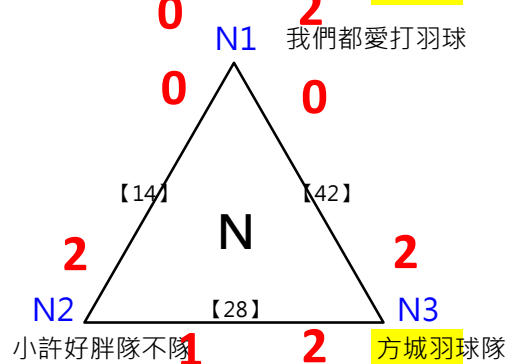

取3名

取3名

決賽:抽籤決定位置

取8名

2017年第八屆高雄港都盃全國羽球錦標賽

團體丙組

共42籤

取8名

決賽:抽籤決定位置

取 16 名

取 16 名

取 16 名

取 16 名

取 16 名

取 16 名

決賽:抽籤決定位置