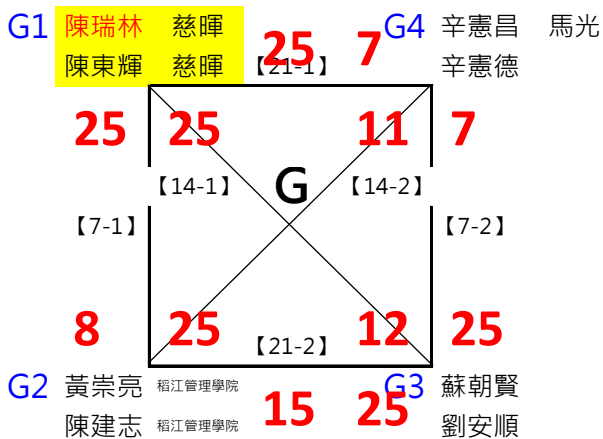

2017年第八屆高雄港都盃全國羽球錦標賽

90男雙

共22籤

取3名