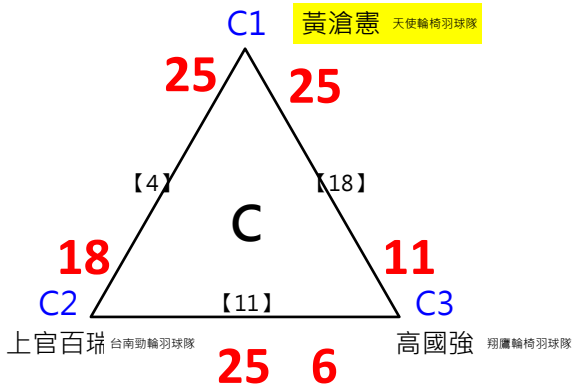

決

A冠 施彥宇 琉球國中 [13] B冠 沈彥汝 非凡

16 25

2017年第八屆高雄港都盃全國羽球錦標賽

邀請組聽障雙打 共5籤

取1名

決賽:抽籤決定位置

取3名