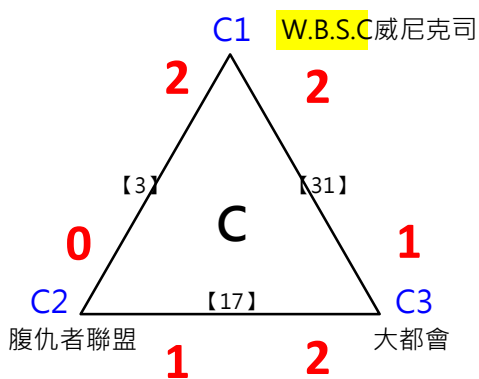

取3名

取3名

決賽:抽籤決定位置

取8名

2017年第八屆高雄港都盃全國羽球錦標賽

團體丙組

共42籤

取8名

決賽:抽籤決定位置

取 16 名

取 16 名

取 16 名

取 16 名

取 16 名

取 16 名

決賽:抽籤決定位置