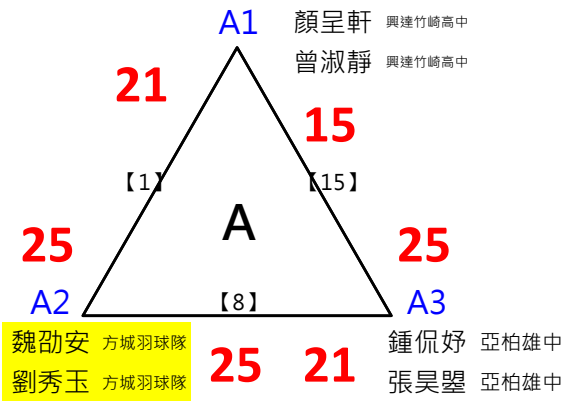

第1.2名

第3.4名

取8名

取 8 名

決賽:抽籤決定位置

取4名

決賽:抽籤決定位置

2017年第八屆高雄港都盃全國羽球錦標賽