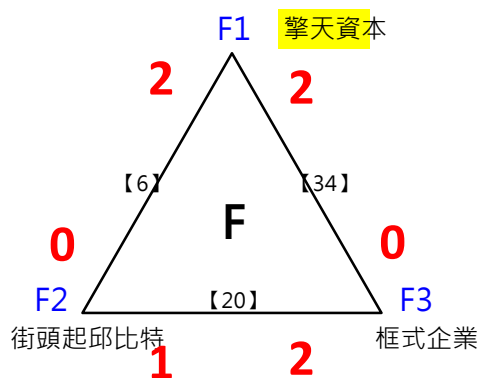

取3名

取3名

決賽:抽籤決定位置

取8名

2017年第八屆高雄港都盃全國羽球錦標賽

團體丙組

共42籤

取8名

決賽:抽籤決定位置

取 16 名

取 16 名

取 16 名

取 16 名

取 16 名

取 16 名

決賽:抽籤決定位置