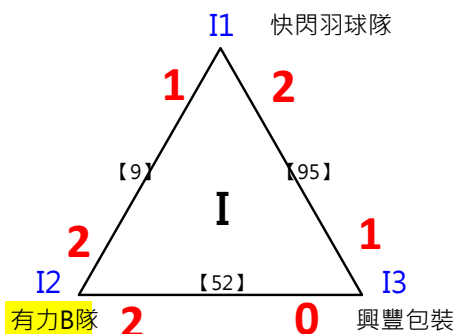

取3名

取3名

決賽:抽籤決定位置

取8名

2017年第八屆高雄港都盃全國羽球錦標賽

團體丙組

共42籤

取8名

決賽:抽籤決定位置

取 16 名

取 16 名

取 16 名

取 16 名

取 16 名

取 16 名

決賽:抽籤決定位置