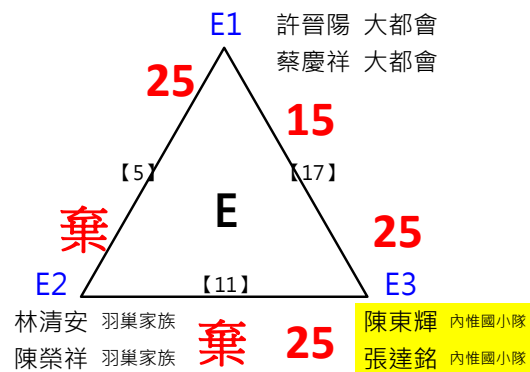

取3名

取3名

決賽:抽籤決定位置

取3名

決賽:抽籤決定位置

取3名

決賽:抽籤決定位置

2017年第八屆高雄港都盃全國羽球錦標賽