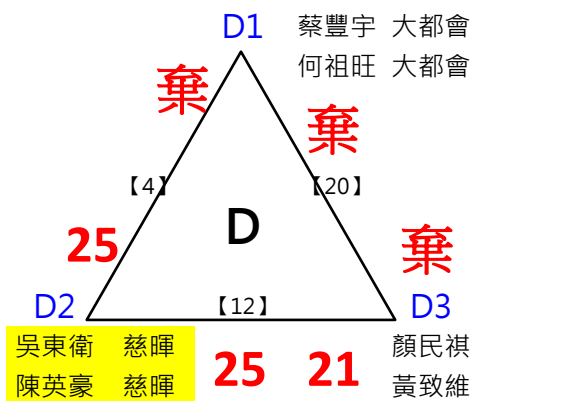

2017年第八屆高雄港都盃全國羽球錦標賽

70男雙

共22籤

取3名