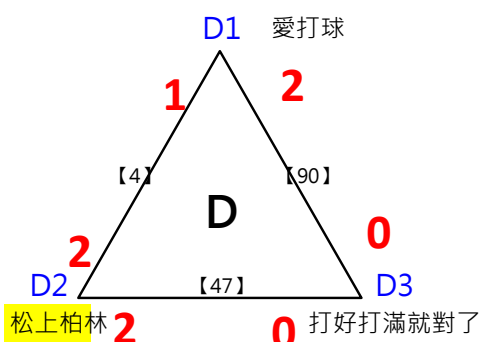

取3名

取3名

決賽:抽籤決定位置

取8名

2017年第八屆高雄港都盃全國羽球錦標賽

團體丙組

共42籤

取8名

決賽:抽籤決定位置

取 16 名

取 16 名

取 16 名

取 16 名

取 16 名

取 16 名

決賽:抽籤決定位置