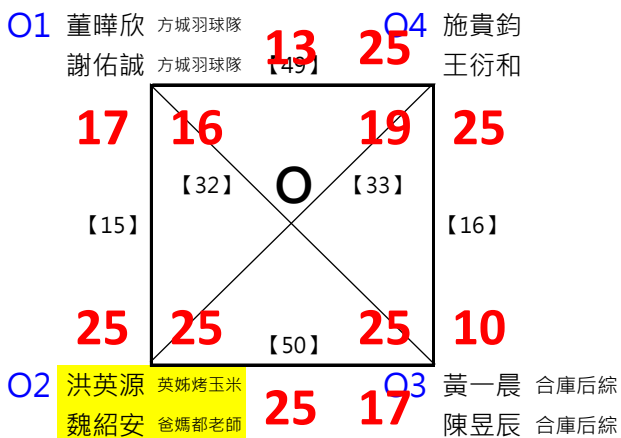

取 8 名

2017年第八屆高雄港都盃全國羽球錦標賽

公開男雙

共49籤

取 8 名

取 8 名

決賽:抽籤決定位置

王學謙	西螺愛玩團							
羅國訓	西螺愛玩團	1						
鄭任佑	國立崇實高工		【52】	王/羅				
黃柏丞	國立崇實高工	2		25-15				
趙本濬	嘉義高工			【60】	林/卓			
蕭利民	嘉義高工	3			25-24			
林秉緯	亞柏雄中		【53】	林/卓				
卓彤穎	台南大學	4		25-16				
魏真平	國家運動訓練中心				【64】		陳/林	
何冠穎	國家運動訓練中心	5					25-12	
陳宏達	加賀金促咪		【54】	陳/林				
林上凱	亞柏高大	6		25-12				
李軒名	亞柏雄中			【61】	陳/林			
余羽	亞柏雄中	7			25-23			
楊駿獻	厚恩普羅南大		【55】	楊/陳				
陳東華	厚恩普羅南大	8		25-20				
林上智	新豐高中					【66】		
侯思維	新豐高中	9				第3.4名 林/卓		
洪英源	英姊烤玉米		【56】	洪/魏		25-24		
魏劭安	爸媽都老師	10		25-23				
黃子岳	台科大			【62】	洪/魏			
陳信遠	土銀台科大	11		25-15				
莊鎮豪	亞柏雄中		【57】	黃/陳				
蕭攀傑	亞柏雄中	12						
陳唯誠					【65】		洪/魏	
張昊翊		13					25-14	
李崇維			【58】	李/鄧				
鄧世華	南區羽球會館	14		25-23				
張凱量	國家運動訓練中心			【63】	李/鄧			
喬彥傑	新莊高中	15		25-24				
陳緯			【59】	陳/李				
李俊澤		16		25-24				