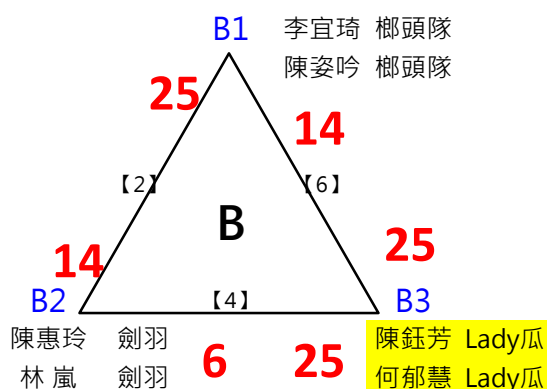

60女雙

共9籤

取2名

2017年第八屆高雄港都盃全國羽球錦標賽

70女雙

共6籤

取2名

決