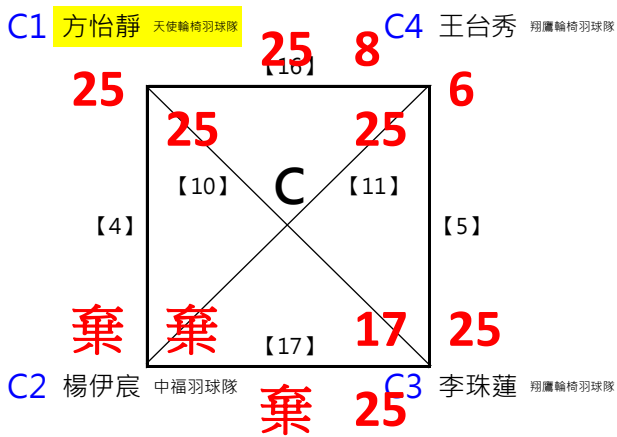

取3名

決賽:抽籤決定位置

姚珽如 天使輪椅羽球隊	1				
方怡靜 天使輪椅羽球隊	2				
胡光秋 中福羽球隊	3				
楊碧玉 台南勁輪羽球隊	4				
		【19】			
			【21】	25-17	姚珽如
			第3名 方怡靜	【22】	胡光秋 第1.2名
			25-24		25-10
		【20】		胡光秋	
				25-17