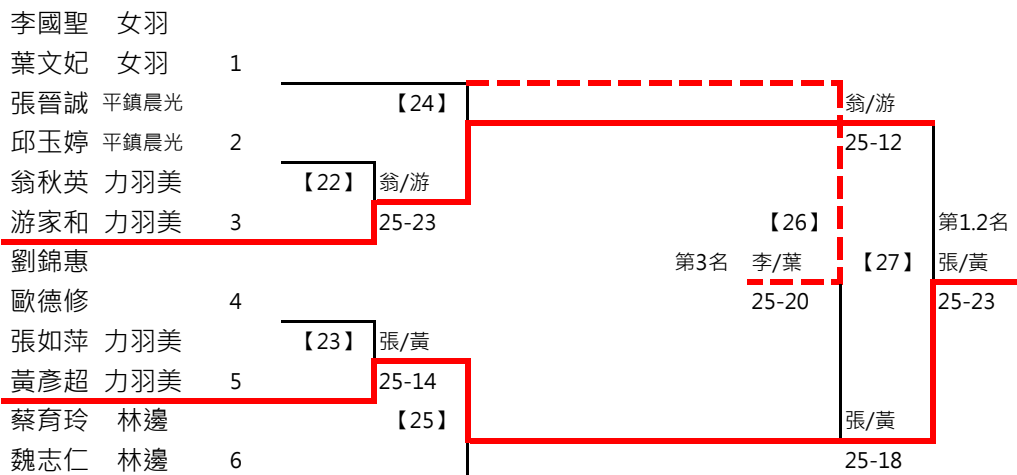

取2名

取2名

A1 王昕 OAOA 何隆田 OAOA
 A4 蔡蕙君 羽你相柚 李卓群 百弘

A2 潘玉玲 蕉友 游崇華 蕉友
 A3 李智暉 低調 李瓊雯 低調

B1 謝福記 松上 徐美珍 松上
 B2 劉慧玲 宗羽之家 鄭宇中 宗羽之家
 B3 林嫻均 Umc 尹相麟 tsmc

C1 黃靜慧 蘇聖博
 C2 徐榕鎂 正勤 郭育成 正勤
 C3 許耀中 慈暉 謝雅娟 勝利羽球運動廣場

A冠 李智暉 低調 李瓊雯 低調
 B冠 謝福記 松上 徐美珍 松上
 C冠 許耀中 慈暉 謝雅娟 勝利羽球運動廣場

取3名

決賽:抽籤決定位置

取3名

決賽:抽籤決定位置

林美月 極限					
魏志仁 林邊	*1	1			
張志民			[16]	林/魏	
劉錦惠		2		[18]	21-17
林炎岐 信義之友				第3名 陳/陳	[19] 林/魏 第1.2名
楊淑女 信義之友		3		W/O	25-15
陳志偉 慈惠醫專			[17]	林/楊	
陳慧貞 慈惠醫專	*2	4			25-22

取3名

決賽:抽籤決定位置

取1名