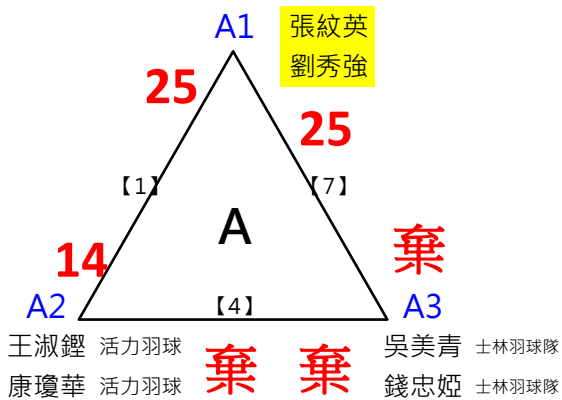

2017年第八屆高雄港都盃全國羽球錦標賽

長青女雙

共9籤

取2名