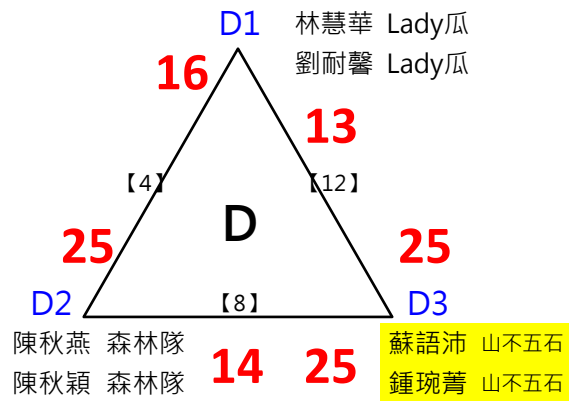

取3名

決賽:抽籤決定位置

潘李美華 新苗自強				
陳韻潔 新苗自強 *1	1			
李敏華 Lady瓜		[13]		李/蔡
蔡淑宜 Lady瓜	2		[15]	25-10
蘇語沛 山不五石		第3名	邱/楊	[16] 李/蔡 第1.2名
鍾琬菁 山不五石	3		25-20	25-15
邱芳玲 莊敬國小		[14]		蘇/鍾
楊淑女 獅湖國小	4			25-22