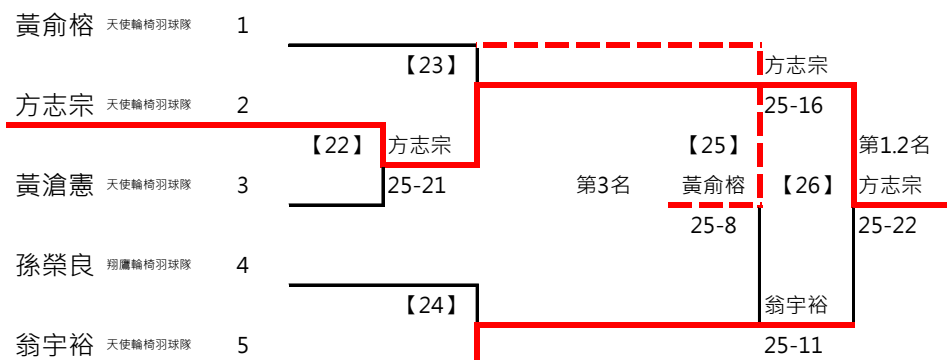

決

A冠 施彥宇 琉球國中 [13] B冠 沈彥汝 非凡

16 25

2017年第八屆高雄港都盃全國羽球錦標賽

邀請組聽障雙打 共5籤

取1名

決賽:抽籤決定位置

取3名

決賽:抽籤決定位置

取3名

決賽:抽籤決定位置

姚珽如 天使輪椅羽球隊	1				
方怡靜 天使輪椅羽球隊	2				
胡光秋 中福羽球隊	3				
楊碧玉 台南勁輪羽球隊	4				
		【19】			
			【21】	25-17	姚珽如
			第3名 方怡靜	【22】	胡光秋 第1.2名
			25-24		25-10
		【20】		胡光秋	
				25-17	

2017年第八屆高雄港都盃全國羽球錦標賽