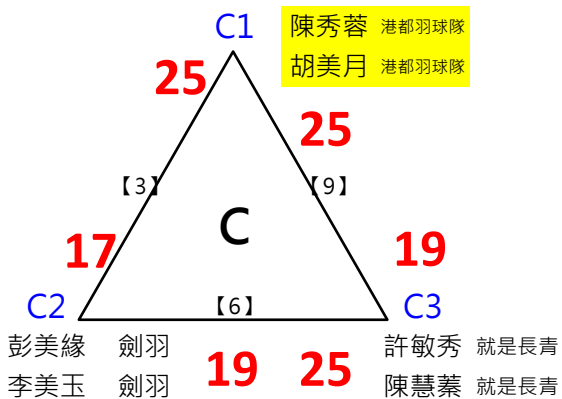

2017年第八屆高雄港都盃全國羽球錦標賽

長青女雙

共9籤

取2名