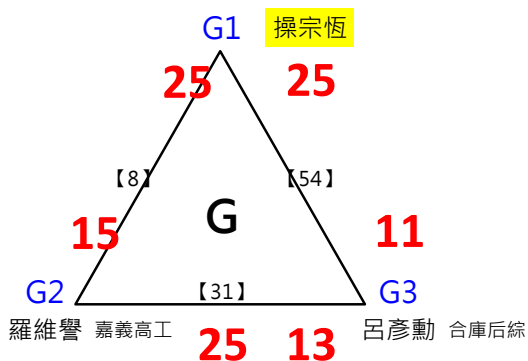

決賽:抽籤決定位置

取 16 名

取 16 名

取 16 名

取 16 名

取 16 名

取 16 名

決賽:抽籤決定位置

2017年第八屆高雄港都盃全國羽球錦標賽

團體會員組 共129籤

取 16 名

取3名

決賽:抽籤決定位置

取3名

決賽:抽籤決定位置

取 8 名