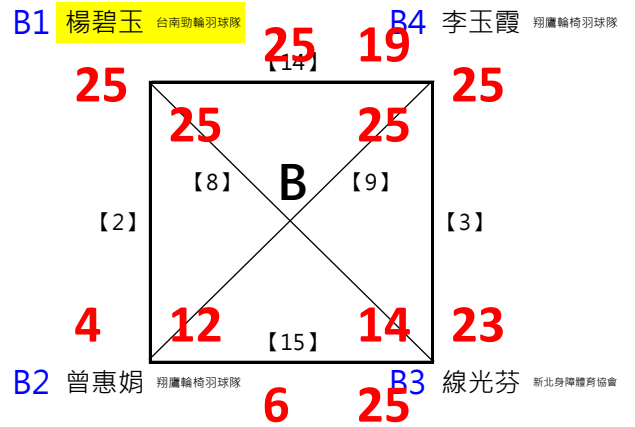

取3名

決賽:抽籤決定位置

姚珽如 天使輪椅羽球隊	1				
方怡靜 天使輪椅羽球隊	2				
胡光秋 中福羽球隊	3				
楊碧玉 台南勁輪羽球隊	4				
		【19】			
			【21】	25-17	姚珽如
			第3名 方怡靜	【22】	胡光秋 第1.2名
			25-24		25-10
		【20】		胡光秋	
				25-17