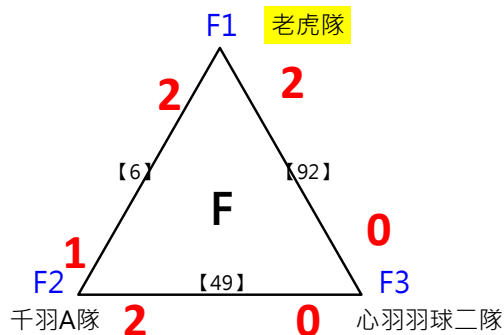

取3名

取3名

決賽:抽籤決定位置

取8名

2017年第八屆高雄港都盃全國羽球錦標賽

團體丙組

共42籤

取8名

決賽:抽籤決定位置

取 16 名

取 16 名

取 16 名

取 16 名

取 16 名

取 16 名

決賽:抽籤決定位置