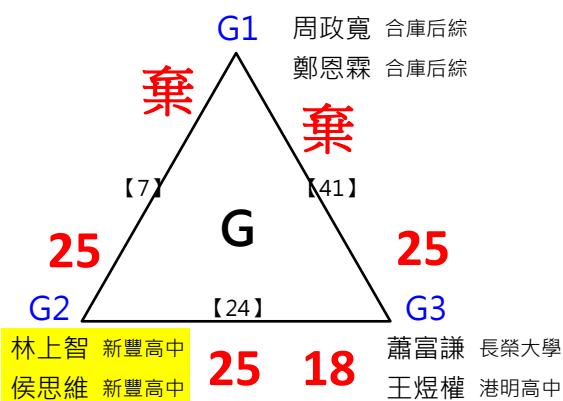

2017年第八屆高雄港都盃全國羽球錦標賽

公開男雙

共49籤

取 8 名