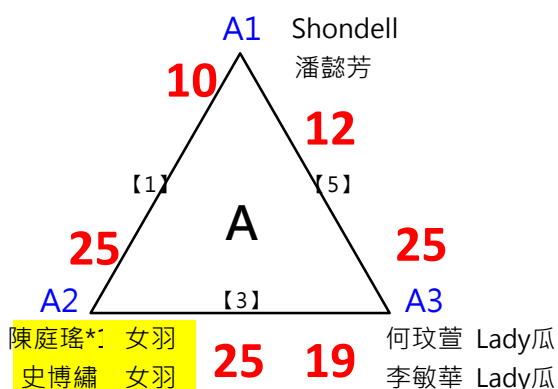

60女雙

共9籤

取2名

2017年第八屆高雄港都盃全國羽球錦標賽

70女雙

共6籤

取2名

決