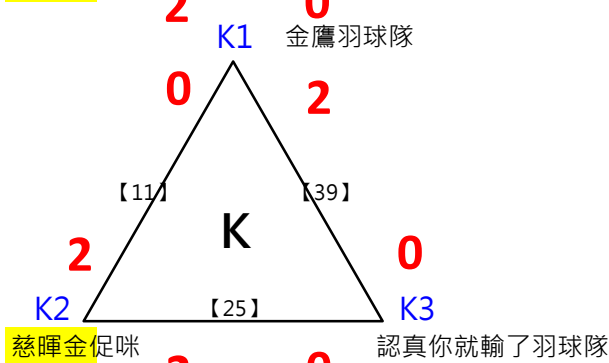

取3名

取3名

決賽:抽籤決定位置

取8名

2017年第八屆高雄港都盃全國羽球錦標賽

團體丙組

共42籤

取8名

決賽:抽籤決定位置

取 16 名

取 16 名

取 16 名

取 16 名

取 16 名

取 16 名

決賽:抽籤決定位置