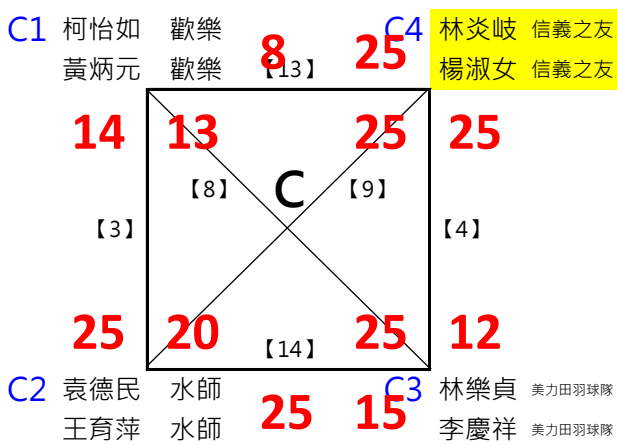

取2名

取2名

A1 王昕 OAOA 何隆田 OAOA
 A4 蔡蕙君 羽你相柚 李卓群 百弘

A2 潘玉玲 蕉友 游崇華 蕉友
 A3 李智暉 低調 李瓊雯 低調

B1 謝福記 松上 徐美珍 松上
 B2 劉慧玲 宗羽之家 鄭宇中 宗羽之家
 B3 林嫻均 Umc 尹相麟 tsmc

C1 黃靜慧 蘇聖博
 C2 徐榕鎂 正勤 郭育成 正勤
 C3 許耀中 慈暉 謝雅娟 勝利羽球運動廣場

A冠 李智暉 低調 李瓊雯 低調
 B冠 謝福記 松上 徐美珍 松上
 C冠 許耀中 慈暉 謝雅娟 勝利羽球運動廣場

取3名

決賽:抽籤決定位置

取3名

決賽:抽籤決定位置

林美月 極限					
魏志仁 林邊	*1	1			
張志民			[16]	林/魏	
劉錦惠		2		[18]	21-17
林炎岐 信義之友				第3名 陳/陳	[19] 林/魏 第1.2名
楊淑女 信義之友		3		W/O	25-15
陳志偉 慈惠醫專			[17]	林/楊	
陳慧貞 慈惠醫專	*2	4			25-22

取3名

決賽:抽籤決定位置

取1名