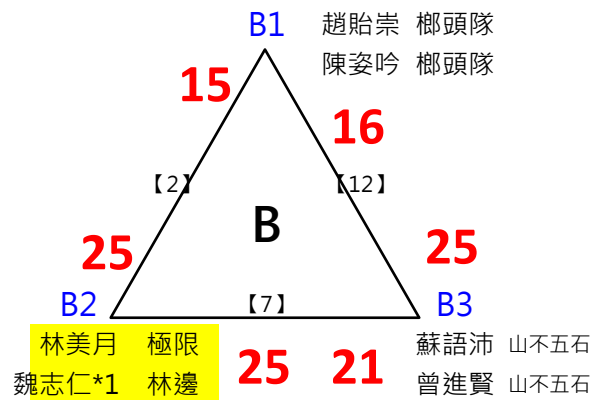

取2名

取2名

A1 王昕 OAOA 何隆田 OAOA
 A4 蔡蕙君 羽你相柚 李卓群 百弘

A2 潘玉玲 蕉友 游崇華 蕉友
 A3 李智暉 低調 李瓊雯 低調

B1 謝福記 松上 徐美珍 松上
 B2 劉慧玲 宗羽之家 鄭宇中 宗羽之家
 B3 林嫻均 Umc 尹相麟 tsmc

C1 黃靜慧 蘇聖博
 C2 徐榕鎂 正勤 郭育成 正勤
 C3 許耀中 慈暉 謝雅娟 勝利羽球運動廣場

A冠 李智暉 低調 李瓊雯 低調
 B冠 謝福記 松上 徐美珍 松上
 C冠 許耀中 慈暉 謝雅娟 勝利羽球運動廣場

取3名

決賽:抽籤決定位置

取3名

決賽:抽籤決定位置

林美月 極限					
魏志仁 林邊	*1	1			
張志民			[16]	林/魏	
劉錦惠		2		[18]	21-17
林炎岐 信義之友				第3名 陳/陳	[19] 林/魏 第1.2名
楊淑女 信義之友		3		W/O	25-15
陳志偉 慈惠醫專			[17]	林/楊	
陳慧貞 慈惠醫專	*2	4			25-22

取3名

決賽:抽籤決定位置

取1名