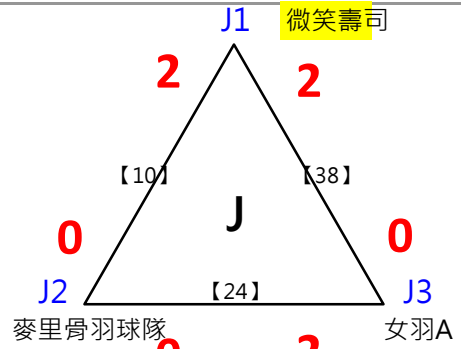

取3名

取3名

決賽:抽籤決定位置

取8名

2017年第八屆高雄港都盃全國羽球錦標賽

團體丙組

共42籤

取8名

決賽:抽籤決定位置

取 16 名

取 16 名

取 16 名

取 16 名

取 16 名

取 16 名

決賽:抽籤決定位置