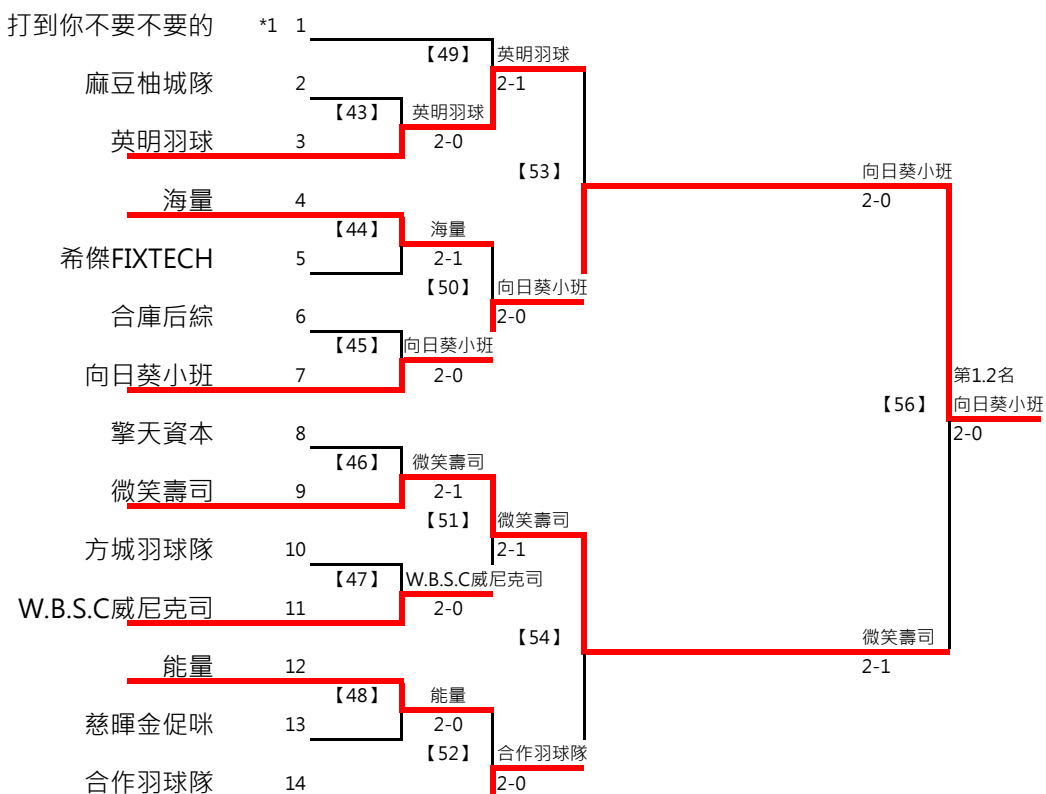

取3名

取3名

決賽:抽籤決定位置

取8名

2017年第八屆高雄港都盃全國羽球錦標賽

團體丙組

共42籤

取8名

決賽:抽籤決定位置

取 16 名

取 16 名

取 16 名

取 16 名

取 16 名

取 16 名

決賽:抽籤決定位置