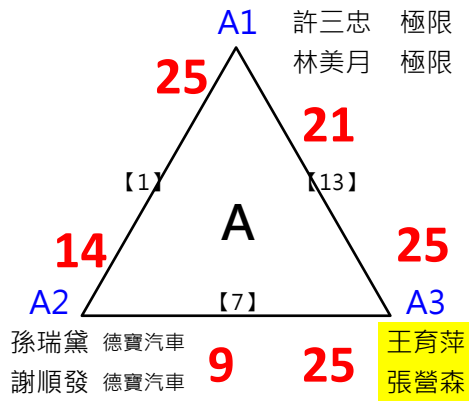

取2名

取2名

A1 王昕 OAOA 何隆田 OAOA
 A4 蔡蕙君 羽你相柚 李卓群 百弘

A2 潘玉玲 蕉友 游崇華 蕉友
 A3 李智暉 低調 李瓊雯 低調

B1 謝福記 松上 徐美珍 松上
 B2 劉慧玲 宗羽之家 鄭宇中 宗羽之家
 B3 林嫻均 Umc 尹相麟 tsmc

C1 黃靜慧 蘇聖博
 C2 徐榕鎂 正勤 郭育成 正勤
 C3 許耀中 慈暉 謝雅娟 勝利羽球運動廣場

A冠 李智暉 低調 李瓊雯 低調
 B冠 謝福記 松上 徐美珍 松上
 C冠 許耀中 慈暉 謝雅娟 勝利羽球運動廣場

取3名

決賽:抽籤決定位置

取3名

決賽:抽籤決定位置

林美月 極限					
魏志仁 林邊	*1	1			
張志民			[16]	林/魏	
劉錦惠		2		[18]	21-17
林炎岐 信義之友				第3名 陳/陳	[19] 林/魏 第1.2名
楊淑女 信義之友		3		W/O	25-15
陳志偉 慈惠醫專			[17]	林/楊	
陳慧貞 慈惠醫專	*2	4			25-22

取3名

決賽:抽籤決定位置

取1名