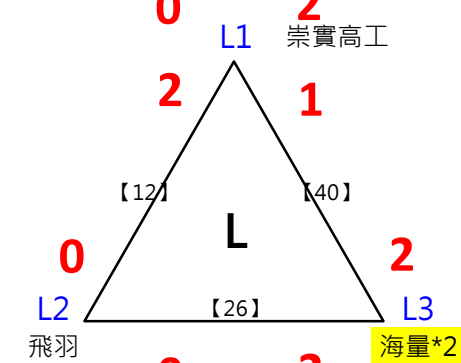

取3名

取3名

決賽:抽籤決定位置

取8名

2017年第八屆高雄港都盃全國羽球錦標賽

團體丙組

共42籤

取8名

決賽:抽籤決定位置

取 16 名

取 16 名

取 16 名

取 16 名

取 16 名

取 16 名

決賽:抽籤決定位置