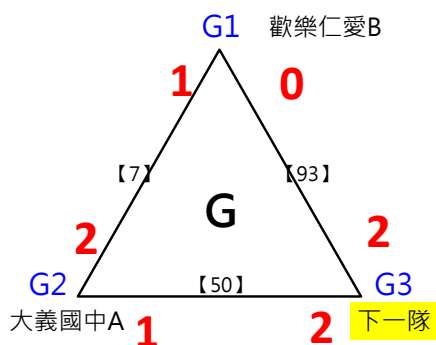

取3名

取3名

決賽:抽籤決定位置

取8名

2017年第八屆高雄港都盃全國羽球錦標賽

團體丙組

共42籤

取8名

決賽:抽籤決定位置

取 16 名

取 16 名

取 16 名

取 16 名

取 16 名

取 16 名

決賽:抽籤決定位置