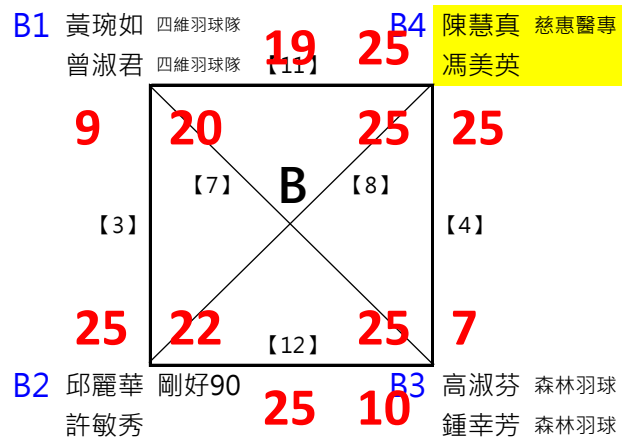

2017年第八屆高雄港都盃全國羽球錦標賽

90女雙

共8籤

取2名