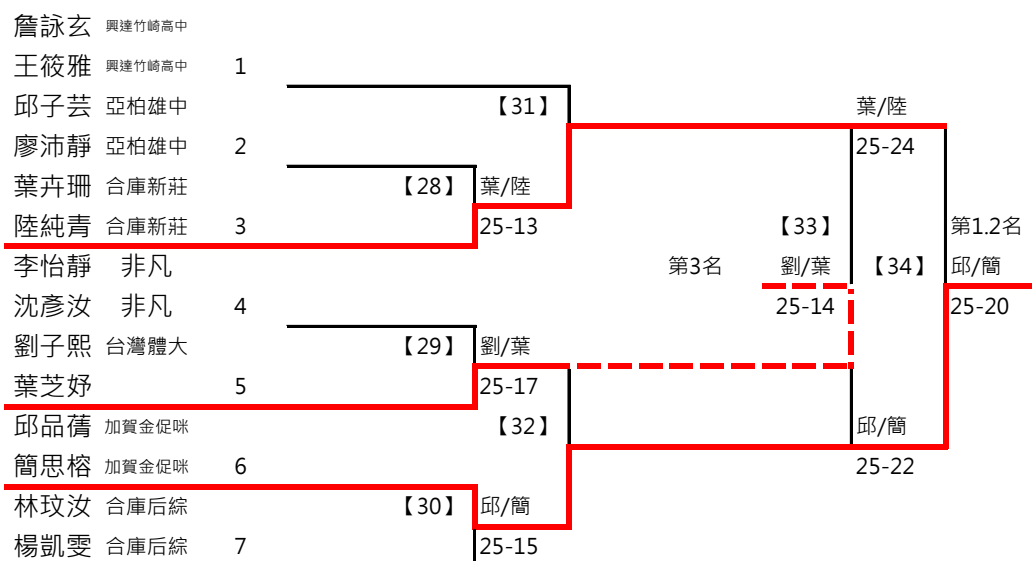

第1.2名

第3.4名

取8名

取 8 名

決賽:抽籤決定位置

取4名

決賽:抽籤決定位置

2017年第八屆高雄港都盃全國羽球錦標賽