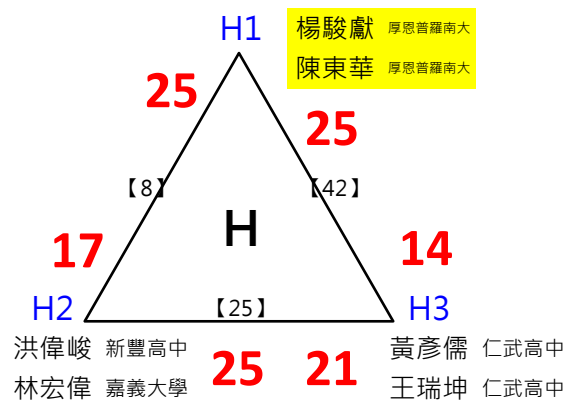

2017年第八屆高雄港都盃全國羽球錦標賽

公開男雙

共49籤

取 8 名