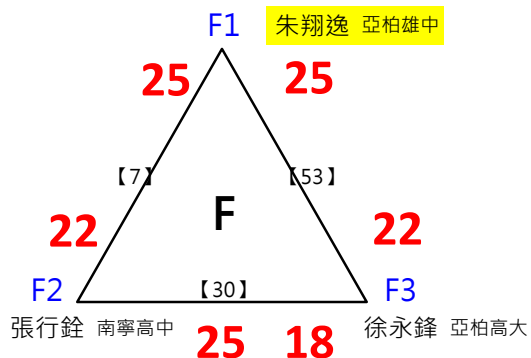

決賽:抽籤決定位置

取 16 名

取 16 名

取 16 名

取 16 名

取 16 名

取 16 名

決賽:抽籤決定位置

2017年第八屆高雄港都盃全國羽球錦標賽

團體會員組 共129籤

取 16 名

取3名

決賽:抽籤決定位置

取3名

決賽:抽籤決定位置

取 8 名