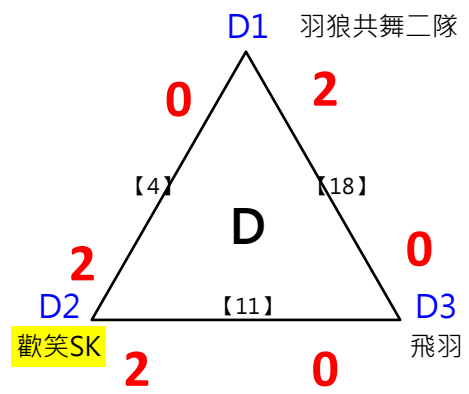

決賽:抽籤決定位置

取 16 名

取 16 名

取 16 名

取 16 名

取 16 名

取 16 名

決賽:抽籤決定位置

2017年第八屆高雄港都盃全國羽球錦標賽

團體會員組 共129籤

取 16 名

取3名

決賽:抽籤決定位置

取3名

決賽:抽籤決定位置

取 8 名