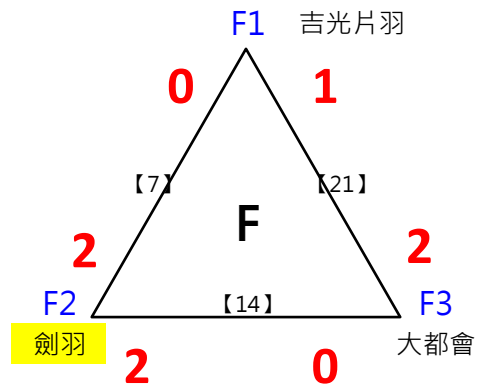

決賽:抽籤決定位置

取 16 名

取 16 名

取 16 名

取 16 名

取 16 名

取 16 名

決賽:抽籤決定位置

2017年第八屆高雄港都盃全國羽球錦標賽

團體會員組 共129籤

取 16 名

取3名

決賽:抽籤決定位置

取3名

決賽:抽籤決定位置

取 8 名