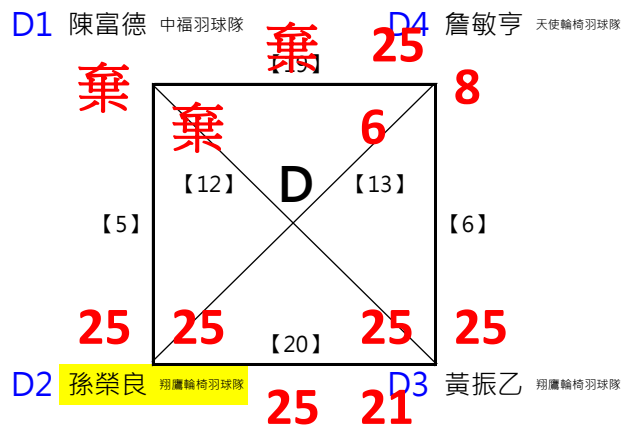

決

A冠 施彥宇 琉球國中 [13] B冠 沈彥汝 非凡

16 25

2017年第八屆高雄港都盃全國羽球錦標賽

邀請組聽障雙打 共5籤

取1名

決賽:抽籤決定位置

取3名