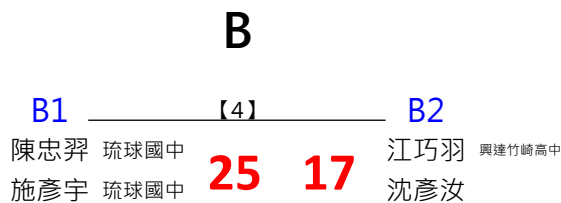

決

A冠 施彥宇 琉球國中 [13] B冠 沈彥汝 非凡

16 25

2017年第八屆高雄港都盃全國羽球錦標賽

邀請組聽障雙打 共5籤

取1名

決賽:抽籤決定位置

取3名