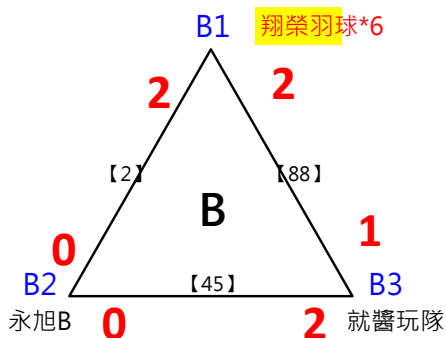

取3名

取3名

決賽:抽籤決定位置

取8名

2017年第八屆高雄港都盃全國羽球錦標賽

團體丙組

共42籤

取8名

決賽:抽籤決定位置

取 16 名

取 16 名

取 16 名

取 16 名

取 16 名

取 16 名

決賽:抽籤決定位置