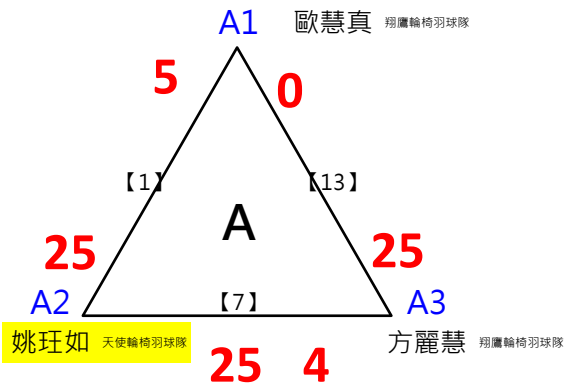

取3名

決賽:抽籤決定位置

姚珽如 天使輪椅羽球隊	1				
方怡靜 天使輪椅羽球隊	2				
胡光秋 中福羽球隊	3				
楊碧玉 台南勁輪羽球隊	4				
		【19】			
			【21】	25-17	姚珽如
			第3名 方怡靜	【22】	胡光秋 第1.2名
			25-24		25-10
		【20】		胡光秋	
				25-17