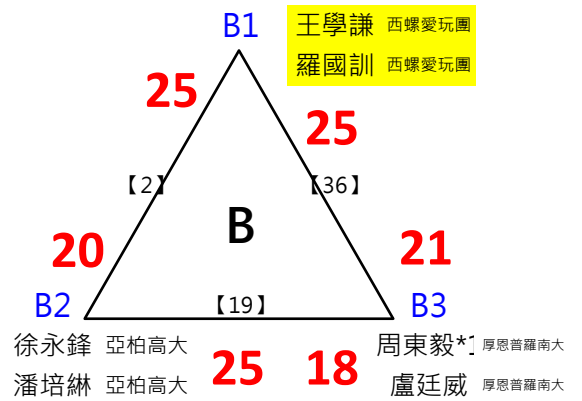

2017年第八屆高雄港都盃全國羽球錦標賽

公開男雙

共49籤

取 8 名