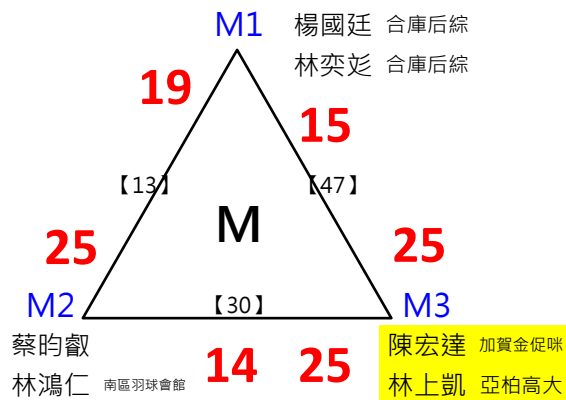

取 8 名

2017年第八屆高雄港都盃全國羽球錦標賽

公開男雙

共49籤

取 8 名

取 8 名

決賽:抽籤決定位置

王學謙	西螺愛玩團							
羅國訓	西螺愛玩團	1						
鄭任佑	國立崇實高工		【52】	王/羅				
黃柏丞	國立崇實高工	2		25-15				
趙本濬	嘉義高工			【60】	林/卓			
蕭利民	嘉義高工	3			25-24			
林秉緯	亞柏雄中		【53】	林/卓				
卓彤穎	台南大學	4		25-16				
魏真平	國家運動訓練中心				【64】		陳/林	
何冠穎	國家運動訓練中心	5					25-12	
陳宏達	加賀金促咪		【54】	陳/林				
林上凱	亞柏高大	6		25-12				
李軒名	亞柏雄中			【61】	陳/林			
余羽	亞柏雄中	7			25-23			
楊駿獻	厚恩普羅南大		【55】	楊/陳				
陳東華	厚恩普羅南大	8		25-20				
林上智	新豐高中					【66】		
侯思維	新豐高中	9				第3.4名 林/卓		
洪英源	英姊烤玉米		【56】	洪/魏		25-24		
魏劭安	爸媽都老師	10		25-23				
黃子岳	台科大			【62】	洪/魏			
陳信遠	土銀台科大	11		25-15				
莊鎮豪	亞柏雄中		【57】	黃/陳				
蕭攀傑	亞柏雄中	12						
陳唯誠					【65】		洪/魏	
張昊翊		13					25-14	
李崇維			【58】	李/鄧				
鄧世華	南區羽球會館	14		25-23				
張凱量	國家運動訓練中心			【63】	李/鄧			
喬彥傑	新莊高中	15		25-24				
陳緯			【59】	陳/李				
李俊澤		16		25-24				