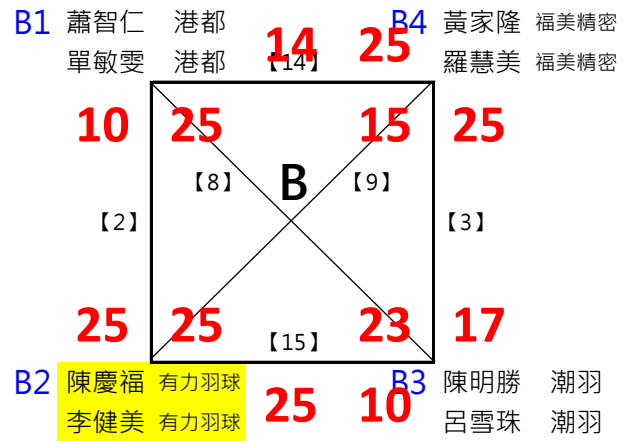

取3名

決賽:抽籤決定位置

取3名

決賽:抽籤決定位置

林美月 極限					
魏志仁 林邊	*1	1			
張志民			[16]	林/魏	
劉錦惠		2		[18]	21-17
林炎岐 信義之友				第3名 陳/陳	[19] 林/魏 第1.2名
楊淑女 信義之友		3		W/O	25-15
陳志偉 慈惠醫專			[17]	林/楊	
陳慧貞 慈惠醫專	*2	4			25-22

取3名

決賽:抽籤決定位置

取1名