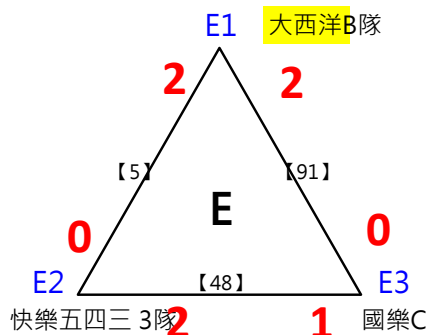

取3名

取3名

決賽:抽籤決定位置

取8名

2017年第八屆高雄港都盃全國羽球錦標賽

團體丙組

共42籤

取8名

決賽:抽籤決定位置

取 16 名

取 16 名

取 16 名

取 16 名

取 16 名

取 16 名

決賽:抽籤決定位置