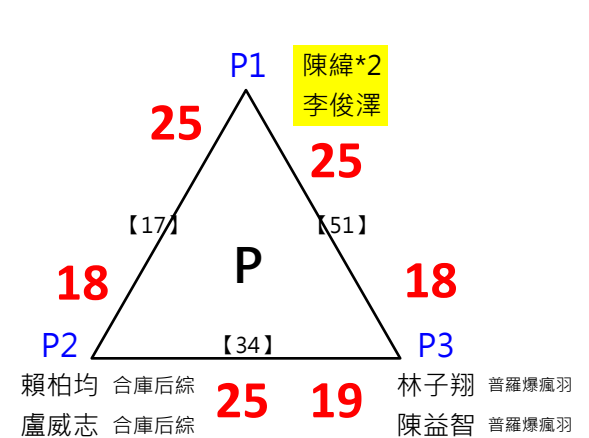

取 8 名

2017年第八屆高雄港都盃全國羽球錦標賽

公開男雙

共49籤

取 8 名

取 8 名

決賽:抽籤決定位置

王學謙	西螺愛玩團							
羅國訓	西螺愛玩團	1						
鄭任佑	國立崇實高工		【52】	王/羅				
黃柏丞	國立崇實高工	2		25-15				
趙本濬	嘉義高工			【60】	林/卓			
蕭利民	嘉義高工	3			25-24			
林秉緯	亞柏雄中		【53】	林/卓				
卓彤穎	台南大學	4		25-16				
魏真平	國家運動訓練中心				【64】		陳/林	
何冠穎	國家運動訓練中心	5					25-12	
陳宏達	加賀金促咪		【54】	陳/林				
林上凱	亞柏高大	6		25-12				
李軒名	亞柏雄中			【61】	陳/林			
余羽	亞柏雄中	7			25-23			
楊駿獻	厚恩普羅南大		【55】	楊/陳				
陳東華	厚恩普羅南大	8		25-20				
林上智	新豐高中					【66】		
侯思維	新豐高中	9				第3.4名 林/卓		
洪英源	英姊烤玉米		【56】	洪/魏		25-24		
魏劭安	爸媽都老師	10		25-23				
黃子岳	台科大			【62】	洪/魏			
陳信遠	土銀台科大	11		25-15				
莊鎮豪	亞柏雄中		【57】	黃/陳				
蕭攀傑	亞柏雄中	12						
陳唯誠					【65】		洪/魏	
張昊翊		13					25-14	
李崇維			【58】	李/鄧				
鄧世華	南區羽球會館	14		25-23				
張凱量	國家運動訓練中心			【63】	李/鄧			
喬彥傑	新莊高中	15		25-24				
陳緯			【59】	陳/李				
李俊澤		16		25-24				