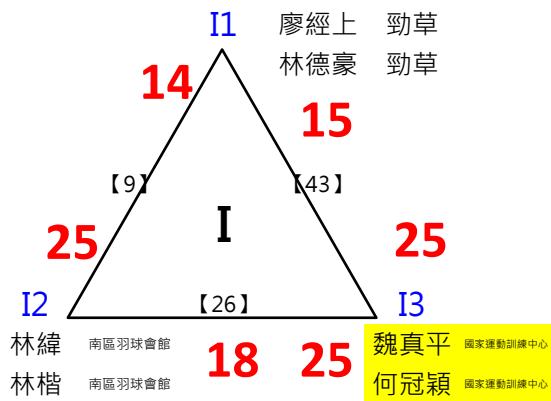

取 8 名

2017年第八屆高雄港都盃全國羽球錦標賽

公開男雙

共49籤

取 8 名

取 8 名

決賽:抽籤決定位置

王學謙	西螺愛玩團							
羅國訓	西螺愛玩團	1						
鄭任佑	國立崇實高工		【52】	王/羅				
黃柏丞	國立崇實高工	2		25-15				
趙本濬	嘉義高工			【60】	林/卓			
蕭利民	嘉義高工	3			25-24			
林秉緯	亞柏雄中		【53】	林/卓				
卓彤穎	台南大學	4		25-16				
魏真平	國家運動訓練中心				【64】		陳/林	
何冠穎	國家運動訓練中心	5					25-12	
陳宏達	加賀金促咪		【54】	陳/林				
林上凱	亞柏高大	6		25-12				
李軒名	亞柏雄中			【61】	陳/林			
余羽	亞柏雄中	7			25-23			
楊駿獻	厚恩普羅南大		【55】	楊/陳				
陳東華	厚恩普羅南大	8		25-20				
林上智	新豐高中					【66】		
侯思維	新豐高中	9				第3.4名 林/卓		
洪英源	英姊烤玉米		【56】	洪/魏		25-24		
魏劭安	爸媽都老師	10		25-23				
黃子岳	台科大			【62】	洪/魏			
陳信遠	土銀台科大	11		25-15				
莊鎮豪	亞柏雄中		【57】	黃/陳				
蕭攀傑	亞柏雄中	12						
陳唯誠					【65】		洪/魏	
張昊翊		13					25-14	
李崇維			【58】	李/鄧				
鄧世華	南區羽球會館	14		25-23				
張凱量	國家運動訓練中心			【63】	李/鄧			
喬彥傑	新莊高中	15		25-24				
陳緯			【59】	陳/李				
李俊澤		16		25-24				