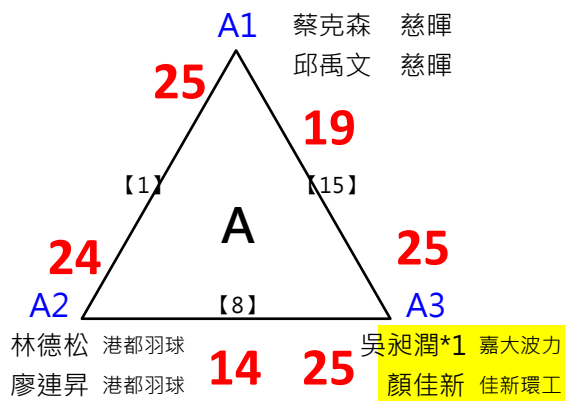

2017年第八屆高雄港都盃全國羽球錦標賽

90男雙

共22籤

取3名