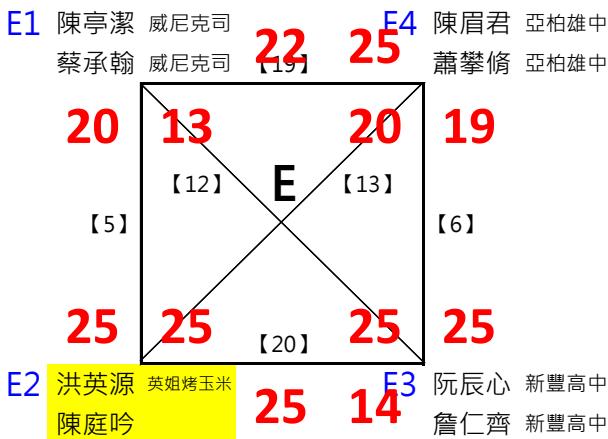

第1.2名

第3.4名

取8名

取 8 名

決賽:抽籤決定位置

取4名

決賽:抽籤決定位置

2017年第八屆高雄港都盃全國羽球錦標賽