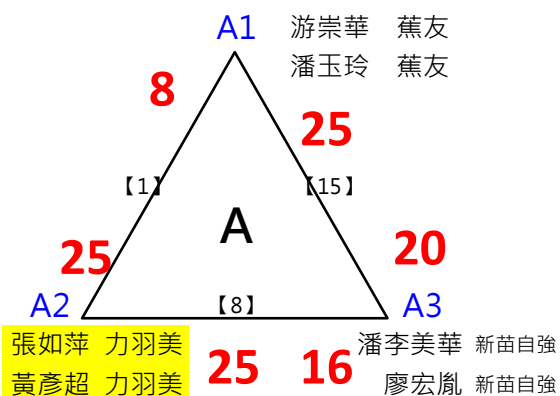

取2名

取2名

A1 王昕 OAOA 何隆田 OAOA
 A4 蔡蕙君 羽你相柚 李卓群 百弘

A2 潘玉玲 蕉友 游崇華 蕉友
 A3 李智暉 低調 李瓊雯 低調

B1 謝福記 松上 徐美珍 松上
 B2 劉慧玲 宗羽之家 鄭宇中 宗羽之家
 B3 林嫻均 Umc 尹相麟 tsmc

C1 黃靜慧 蘇聖博
 C2 徐榕鎂 正勤 郭育成 正勤
 C3 許耀中 慈暉 謝雅娟 勝利羽球運動廣場

A冠 李智暉 低調 李瓊雯 低調
 B冠 謝福記 松上 徐美珍 松上
 C冠 許耀中 慈暉 謝雅娟 勝利羽球運動廣場

取3名

決賽:抽籤決定位置

取3名

決賽:抽籤決定位置

林美月 極限					
魏志仁 林邊	*1	1			
張志民			[16]	林/魏	
劉錦惠		2		[18]	21-17
林炎岐 信義之友				第3名 陳/陳	[19] 林/魏 第1.2名
楊淑女 信義之友		3		W/O	25-15
陳志偉 慈惠醫專			[17]	林/楊	
陳慧貞 慈惠醫專	*2	4			25-22

取3名

決賽:抽籤決定位置

取1名