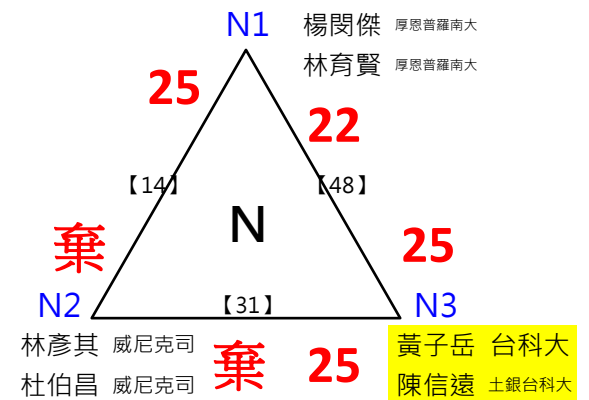

取 8 名

2017年第八屆高雄港都盃全國羽球錦標賽

公開男雙

共49籤

取 8 名

取 8 名

決賽:抽籤決定位置

王學謙	西螺愛玩團							
羅國訓	西螺愛玩團	1						
鄭任佑	國立崇實高工		【52】	王/羅				
黃柏丞	國立崇實高工	2		25-15				
趙本濬	嘉義高工			【60】	林/卓			
蕭利民	嘉義高工	3			25-24			
林秉緯	亞柏雄中		【53】	林/卓				
卓彤穎	台南大學	4		25-16				
魏真平	國家運動訓練中心				【64】		陳/林	
何冠穎	國家運動訓練中心	5					25-12	
陳宏達	加賀金促咪		【54】	陳/林				
林上凱	亞柏高大	6		25-12				
李軒名	亞柏雄中			【61】	陳/林			
余羽	亞柏雄中	7			25-23			
楊駿獻	厚恩普羅南大		【55】	楊/陳				
陳東華	厚恩普羅南大	8		25-20				
林上智	新豐高中					【66】		
侯思維	新豐高中	9				第3.4名 林/卓		
洪英源	英姊烤玉米		【56】	洪/魏		25-24		
魏劭安	爸媽都老師	10		25-23				
黃子岳	台科大			【62】	洪/魏			
陳信遠	土銀台科大	11		25-15				
莊鎮豪	亞柏雄中		【57】	黃/陳				
蕭攀傑	亞柏雄中	12						
陳唯誠					【65】		洪/魏	
張昊翊		13					25-14	
李崇維			【58】	李/鄧				
鄧世華	南區羽球會館	14		25-23				
張凱量	國家運動訓練中心			【63】	李/鄧			
喬彥傑	新莊高中	15		25-24				
陳緯			【59】	陳/李				
李俊澤		16		25-24				