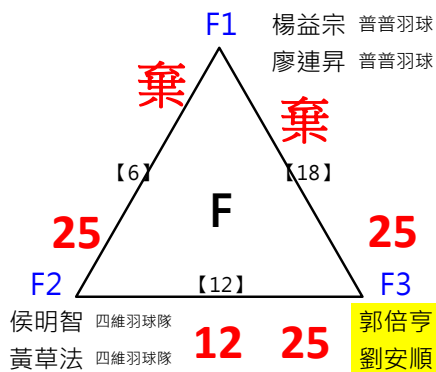

取3名

取3名

決賽:抽籤決定位置

取3名

決賽:抽籤決定位置

取3名

決賽:抽籤決定位置

2017年第八屆高雄港都盃全國羽球錦標賽