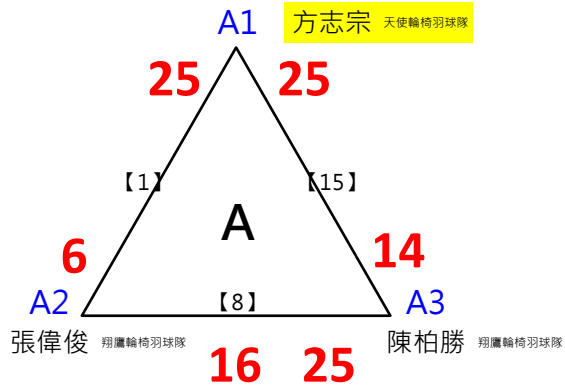

決

A冠 施彥宇 琉球國中 [13] B冠 沈彥汝 非凡

16 25

2017年第八屆高雄港都盃全國羽球錦標賽

邀請組聽障雙打 共5籤

取1名

決賽:抽籤決定位置

取3名