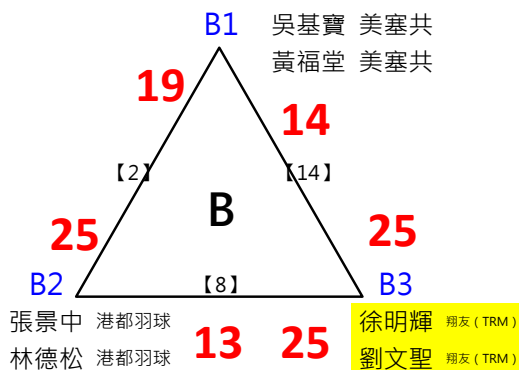

取3名

取3名

決賽:抽籤決定位置

取3名

決賽:抽籤決定位置

取3名

決賽:抽籤決定位置

2017年第八屆高雄港都盃全國羽球錦標賽