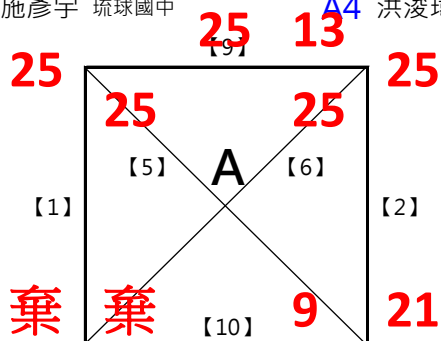

取3名

決賽:抽籤決定位置

取3名

決賽:抽籤決定位置

林美月 極限					
魏志仁 林邊	*1	1			
張志民			[16]	林/魏	
劉錦惠		2		[18]	21-17
林炎岐 信義之友				第3名 陳/陳	[19] 林/魏 第1.2名
楊淑女 信義之友		3		W/O	25-15
陳志偉 慈惠醫專			[17]	林/楊	
陳慧貞 慈惠醫專	*2	4			25-22

取3名

決賽:抽籤決定位置

取1名

決賽:抽籤決定位置

2017年第八屆高雄港都盃全國羽球錦標賽

邀請組聽障單打 共8籤

取2名

A1 施彥宇 琉球國中 A4 洪浚璋 嘉義高工

A2 廖志霖 非核家園 A3 鄭成鼎 瑞坪國中

B1 沈彥汝 非凡 B4 鄞世榮 成功大學

B2 江巧羽 興達竹崎高中 B3 劉浩恩 台南市南寧國中