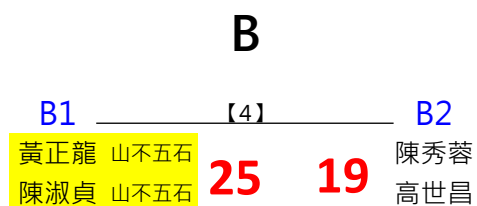

取3名

決賽:抽籤決定位置

取3名

決賽:抽籤決定位置

林美月 極限					
魏志仁 林邊	*1	1			
張志民			[16]	林/魏	
劉錦惠		2		[18]	21-17
林炎岐 信義之友				第3名 陳/陳	[19] 林/魏 第1.2名
楊淑女 信義之友		3		W/O	25-15
陳志偉 慈惠醫專			[17]	林/楊	
陳慧貞 慈惠醫專	*2	4			25-22

取3名

決賽:抽籤決定位置

取1名