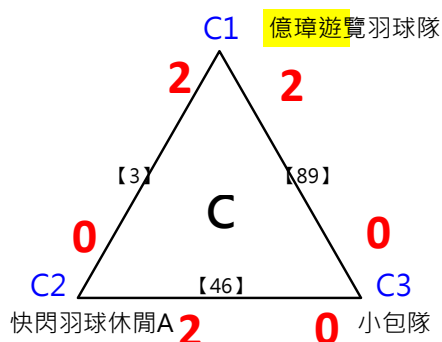

取3名

取3名

決賽:抽籤決定位置

取8名

2017年第八屆高雄港都盃全國羽球錦標賽

團體丙組

共42籤

取8名

決賽:抽籤決定位置

取 16 名

取 16 名

取 16 名

取 16 名

取 16 名

取 16 名

決賽:抽籤決定位置