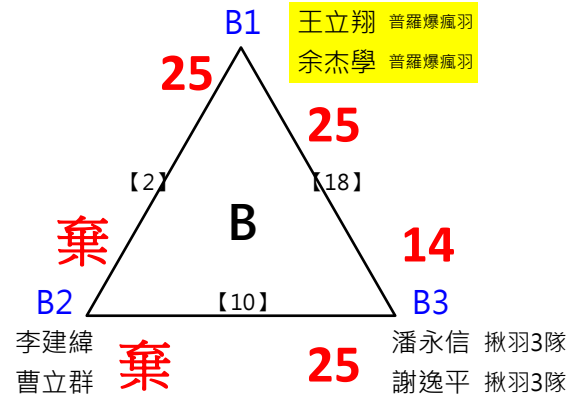

2017年第八屆高雄港都盃全國羽球錦標賽

70男雙

共22籤

取3名