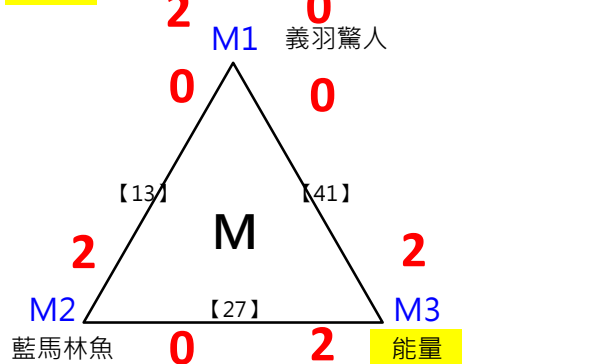

取3名

取3名

決賽:抽籤決定位置

取8名

2017年第八屆高雄港都盃全國羽球錦標賽

團體丙組

共42籤

取8名

決賽:抽籤決定位置

取 16 名

取 16 名

取 16 名

取 16 名

取 16 名

取 16 名

決賽:抽籤決定位置