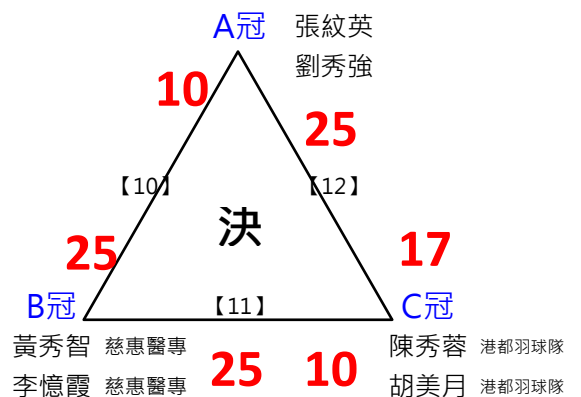

2017年第八屆高雄港都盃全國羽球錦標賽

長青女雙

共9籤

取2名