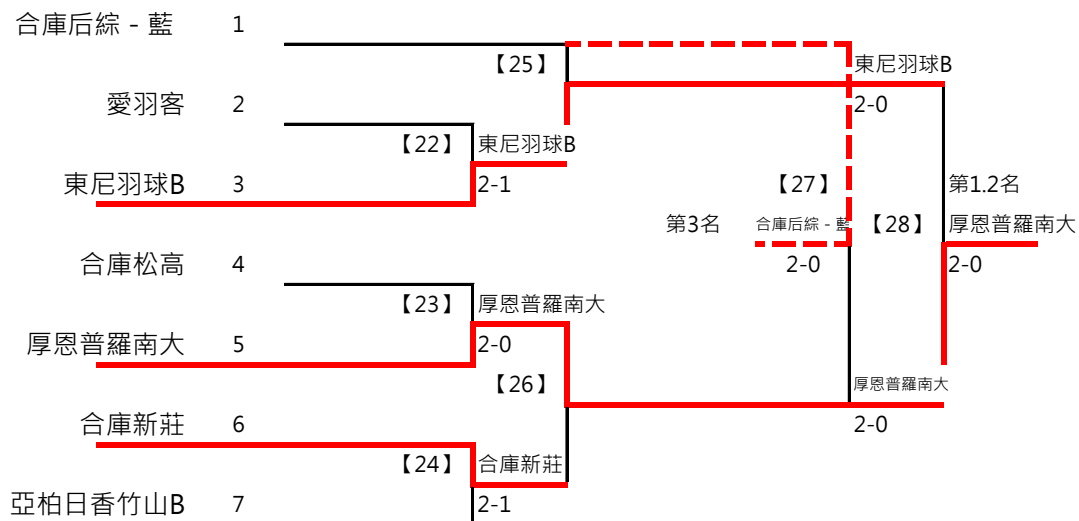

取3名

決賽:抽籤決定位置