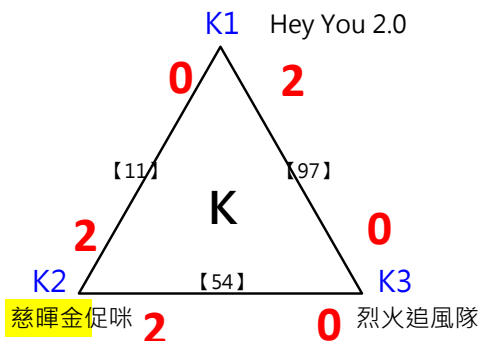

取3名

取3名

決賽:抽籤決定位置

取8名

2017年第八屆高雄港都盃全國羽球錦標賽

團體丙組

共42籤

取8名

決賽:抽籤決定位置

取 16 名

取 16 名

取 16 名

取 16 名

取 16 名

取 16 名

決賽:抽籤決定位置