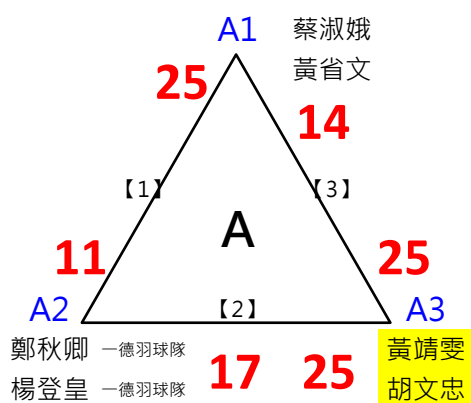

取2名

取2名

A1 王昕 OAOA 何隆田 OAOA
 A4 蔡蕙君 羽你相柚 李卓群 百弘

A2 潘玉玲 蕉友 游崇華 蕉友
 A3 李智暉 低調 李瓊雯 低調

B1 謝福記 松上 徐美珍 松上
 B2 劉慧玲 宗羽之家 鄭宇中 宗羽之家
 B3 林嫻均 Umc 尹相麟 tsmc

C1 黃靜慧 蘇聖博
 C2 徐榕鎂 正勤 郭育成 正勤
 C3 許耀中 慈暉 謝雅娟 勝利羽球運動廣場

A冠 李智暉 低調 李瓊雯 低調
 B冠 謝福記 松上 徐美珍 松上
 C冠 許耀中 慈暉 謝雅娟 勝利羽球運動廣場

取3名

決賽:抽籤決定位置

取3名

決賽:抽籤決定位置

林美月 極限					
魏志仁 林邊	*1	1			
張志民			[16]	林/魏	
劉錦惠		2		[18]	21-17
林炎岐 信義之友				第3名 陳/陳	[19] 林/魏 第1.2名
楊淑女 信義之友		3		W/O	25-15
陳志偉 慈惠醫專			[17]	林/楊	
陳慧貞 慈惠醫專	*2	4			25-22

取3名

決賽:抽籤決定位置

取1名