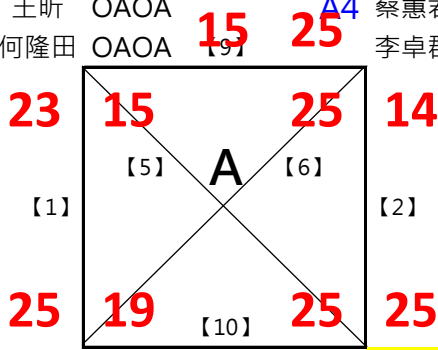

取2名

A1 王昕 OAOA 何隆田 OAOA
A4 蔡蕙君 羽你相柚 李卓群 百弘

A2 潘玉玲 蕉友 游崇華 蕉友
A3 李智暉 低調 李瓊雯 低調