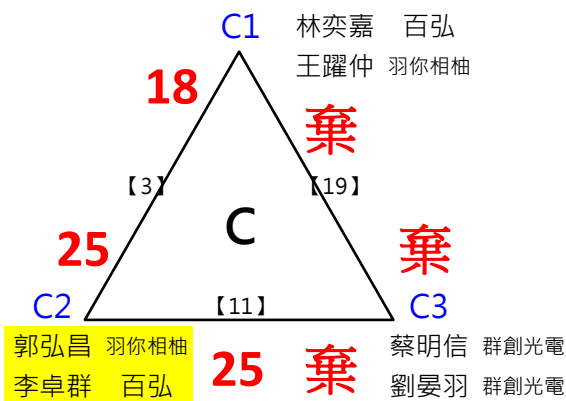

2017年第八屆高雄港都盃全國羽球錦標賽

70男雙

共22籤

取3名