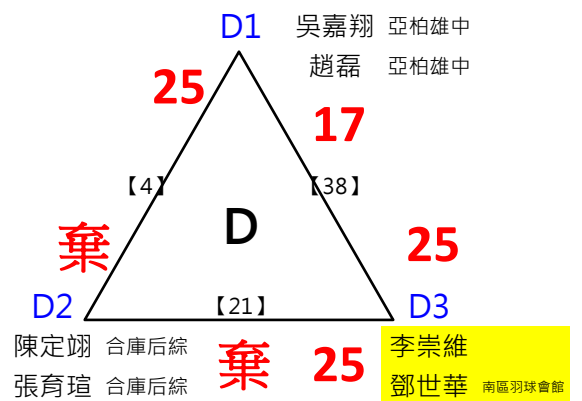

2017年第八屆高雄港都盃全國羽球錦標賽

公開男雙

共49籤

取 8 名