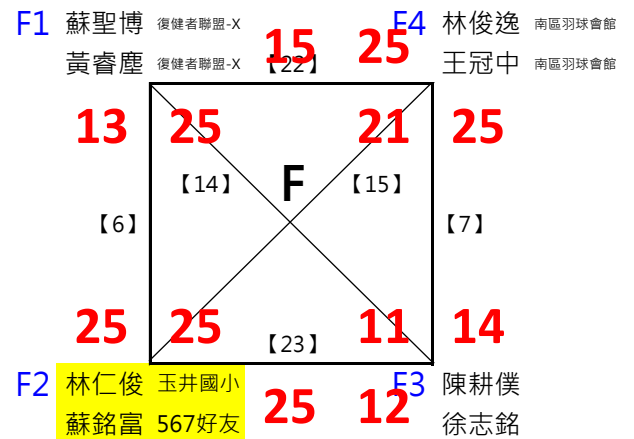

2017年第八屆高雄港都盃全國羽球錦標賽

70男雙

共22籤

取3名