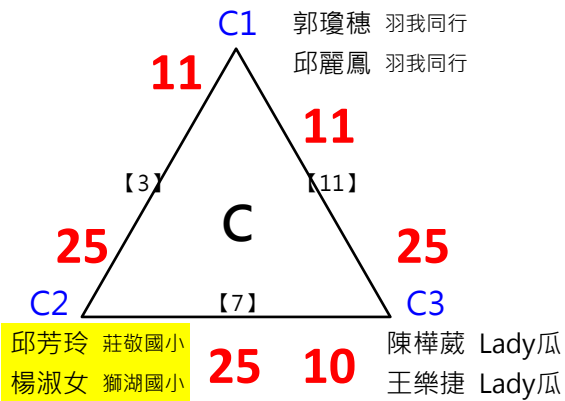

取3名

決賽:抽籤決定位置

潘李美華 新苗自強				
陳韻潔 新苗自強 *1	1			
李敏華 Lady瓜		[13]		李/蔡
蔡淑宜 Lady瓜	2		[15]	25-10
蘇語沛 山不五石		第3名	邱/楊	[16] 李/蔡 第1.2名
鍾琬菁 山不五石	3		25-20	25-15
邱芳玲 莊敬國小		[14]		蘇/鍾
楊淑女 獅湖國小	4			25-22