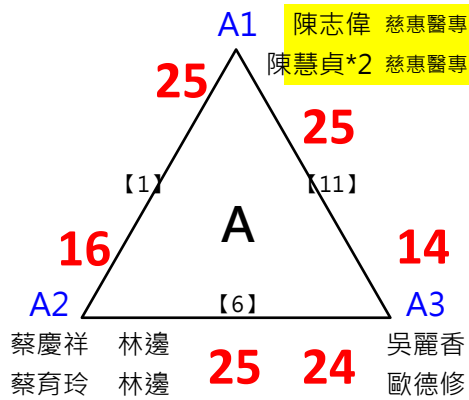

取2名

取2名

A1 王昕 OAOA 何隆田 OAOA
 A4 蔡蕙君 羽你相柚 李卓群 百弘

A2 潘玉玲 蕉友 游崇華 蕉友
 A3 李智暉 低調 李瓊雯 低調

B1 謝福記 松上 徐美珍 松上
 B2 劉慧玲 宗羽之家 鄭宇中 宗羽之家
 B3 林嫻均 Umc 尹相麟 tsmc

C1 黃靜慧 蘇聖博
 C2 徐榕鎂 正勤 郭育成 正勤
 C3 許耀中 慈暉 謝雅娟 勝利羽球運動廣場

A冠 李智暉 低調 李瓊雯 低調
 B冠 謝福記 松上 徐美珍 松上
 C冠 許耀中 慈暉 謝雅娟 勝利羽球運動廣場

取3名

決賽:抽籤決定位置

取3名

決賽:抽籤決定位置

林美月 極限					
魏志仁 林邊	*1	1			
張志民			[16]	林/魏	
劉錦惠		2		[18]	21-17
林炎岐 信義之友				第3名 陳/陳	[19] 林/魏 第1.2名
楊淑女 信義之友		3		W/O	25-15
陳志偉 慈惠醫專			[17]	林/楊	
陳慧貞 慈惠醫專	*2	4			25-22

取3名

決賽:抽籤決定位置

取1名