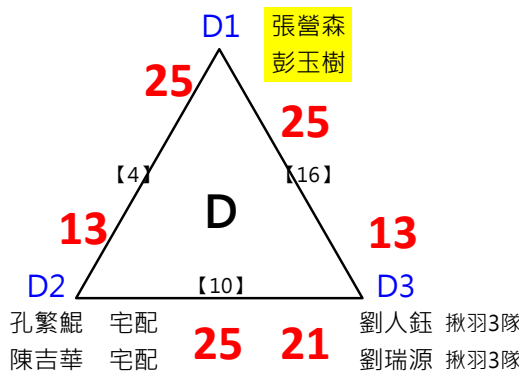

取3名

取3名

決賽:抽籤決定位置

取3名

決賽:抽籤決定位置

取3名

決賽:抽籤決定位置

2017年第八屆高雄港都盃全國羽球錦標賽