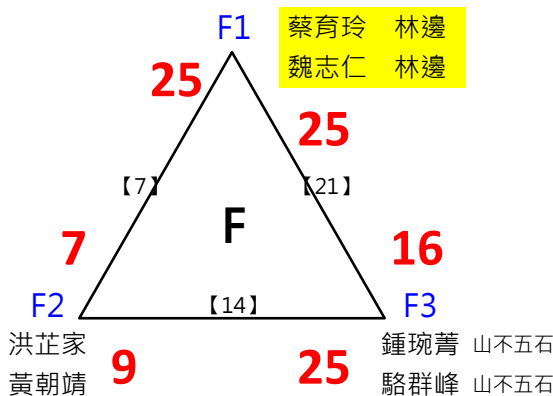

取2名

取2名

A1 王昕 OAOA 何隆田 OAOA
 A4 蔡蕙君 羽你相柚 李卓群 百弘

A2 潘玉玲 蕉友 游崇華 蕉友
 A3 李智暉 低調 李瓊雯 低調

B1 謝福記 松上 徐美珍 松上
 B2 劉慧玲 宗羽之家 鄭宇中 宗羽之家
 B3 林嫻均 Umc 尹相麟 tsmc

C1 黃靜慧 蘇聖博
 C2 徐榕鎂 正勤 郭育成 正勤
 C3 許耀中 慈暉 謝雅娟 勝利羽球運動廣場

A冠 李智暉 低調 李瓊雯 低調
 B冠 謝福記 松上 徐美珍 松上
 C冠 許耀中 慈暉 謝雅娟 勝利羽球運動廣場

取3名

決賽:抽籤決定位置

取3名

決賽:抽籤決定位置

林美月 極限					
魏志仁 林邊	*1	1			
張志民			[16]	林/魏	
劉錦惠		2		[18]	21-17
林炎岐 信義之友				第3名 陳/陳	[19] 林/魏 第1.2名
楊淑女 信義之友		3		W/O	25-15
陳志偉 慈惠醫專			[17]	林/楊	
陳慧貞 慈惠醫專	*2	4			25-22

取3名

決賽:抽籤決定位置

取1名