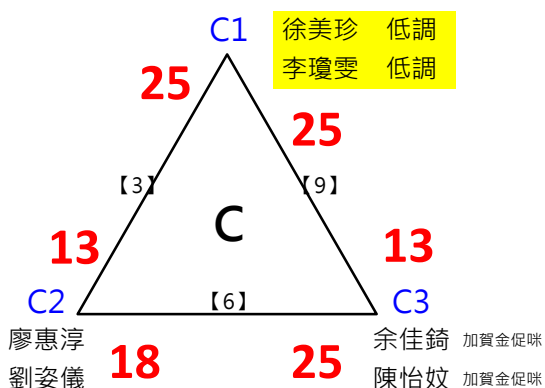

2017年第八屆高雄港都盃全國羽球錦標賽

60女雙

共9籤

取2名