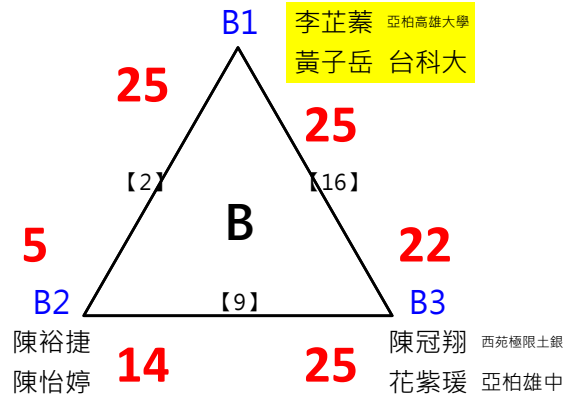

第1.2名

第3.4名

取8名

取 8 名

決賽:抽籤決定位置

取4名

決賽:抽籤決定位置

2017年第八屆高雄港都盃全國羽球錦標賽