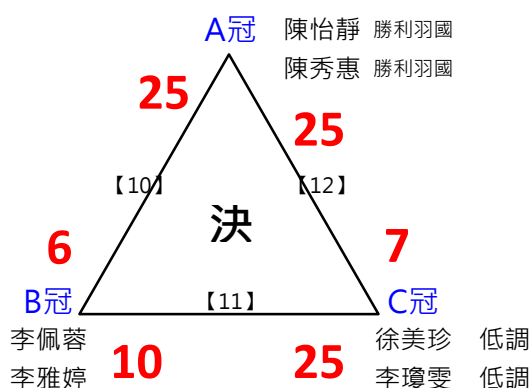

2017年第八屆高雄港都盃全國羽球錦標賽

60女雙

共9籤

取2名