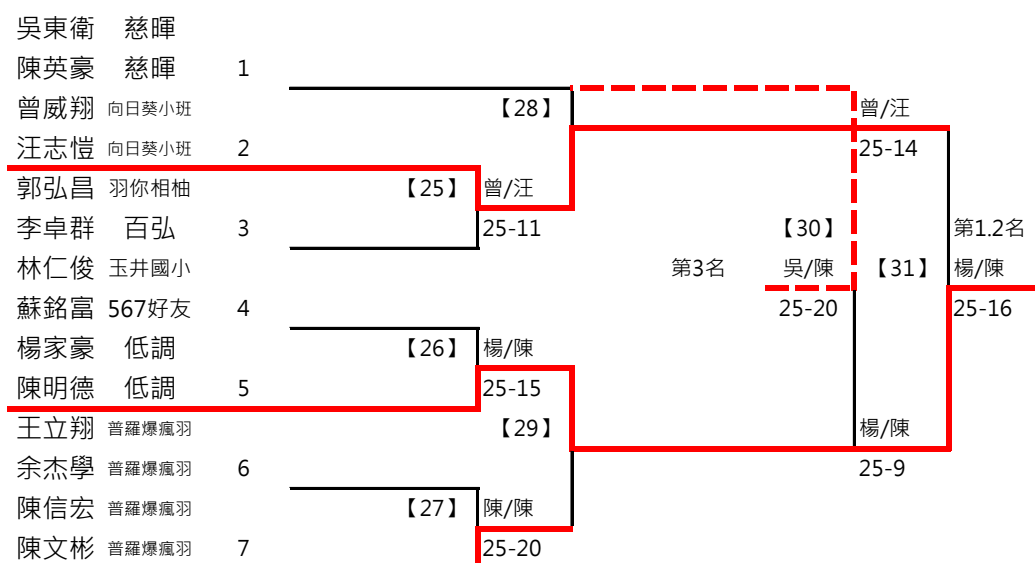

70男雙

共22籤

取3名

取 3 名

決賽:抽籤決定位置

2017年第八屆高雄港都盃全國羽球錦標賽

90男雙

共22籤