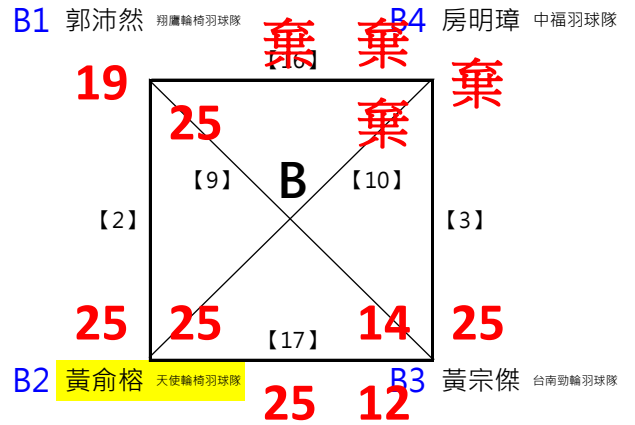

決

A冠 施彥宇 琉球國中 [13] B冠 沈彥汝 非凡

16 25

2017年第八屆高雄港都盃全國羽球錦標賽

邀請組聽障雙打 共5籤

取1名

決賽:抽籤決定位置

取3名