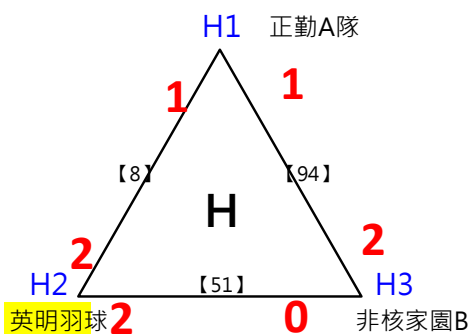

取3名

取3名

決賽:抽籤決定位置

取8名

2017年第八屆高雄港都盃全國羽球錦標賽

團體丙組

共42籤

取8名

決賽:抽籤決定位置

取 16 名

取 16 名

取 16 名

取 16 名

取 16 名

取 16 名

決賽:抽籤決定位置