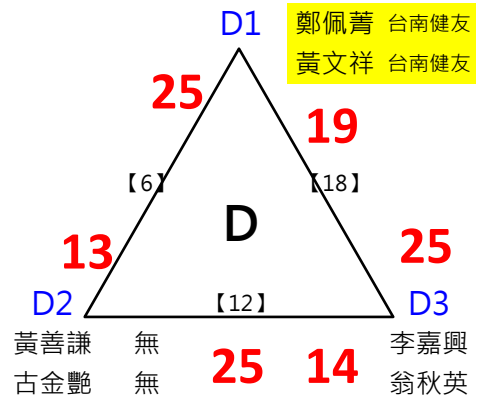

取2名

取2名

A1 王昕 OAOA 何隆田 OAOA
 A4 蔡蕙君 羽你相柚 李卓群 百弘

A2 潘玉玲 蕉友 游崇華 蕉友
 A3 李智暉 低調 李瓊雯 低調

B1 謝福記 松上 徐美珍 松上
 B2 劉慧玲 宗羽之家 鄭宇中 宗羽之家
 B3 林嫻均 Umc 尹相麟 tsmc

C1 黃靜慧 蘇聖博
 C2 徐榕鎂 正勤 郭育成 正勤
 C3 許耀中 慈暉 謝雅娟 勝利羽球運動廣場

A冠 李智暉 低調 李瓊雯 低調
 B冠 謝福記 松上 徐美珍 松上
 C冠 許耀中 慈暉 謝雅娟 勝利羽球運動廣場

取3名

決賽:抽籤決定位置

取3名

決賽:抽籤決定位置

林美月 極限					
魏志仁 林邊	*1	1			
張志民			[16]	林/魏	
劉錦惠		2		[18]	21-17
林炎岐 信義之友				第3名 陳/陳	[19] 林/魏 第1.2名
楊淑女 信義之友		3		W/O	25-15
陳志偉 慈惠醫專			[17]	林/楊	
陳慧貞 慈惠醫專	*2	4			25-22

取3名

決賽:抽籤決定位置

取1名