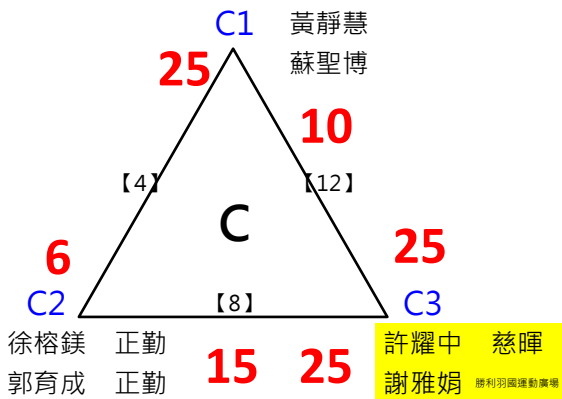

取2名

取2名

A1 王昕 OAOA 何隆田 OAOA
 A4 蔡蕙君 羽你相柚 李卓群 百弘

A2 潘玉玲 蕉友 游崇華 蕉友
 A3 李智暉 低調 李瓊雯 低調

B1 謝福記 松上 徐美珍 松上
 B2 劉慧玲 宗羽之家 鄭宇中 宗羽之家
 B3 林嫻均 Umc 尹相麟 tsmc

C1 黃靜慧 蘇聖博
 C2 徐榕鎂 正勤 郭育成 正勤
 C3 許耀中 慈暉 謝雅娟 勝利羽球運動廣場

A冠 李智暉 低調 李瓊雯 低調
 B冠 謝福記 松上 徐美珍 松上
 C冠 許耀中 慈暉 謝雅娟 勝利羽球運動廣場

取3名

決賽:抽籤決定位置

取3名

決賽:抽籤決定位置

林美月 極限					
魏志仁 林邊	*1	1			
張志民			[16]	林/魏	
劉錦惠		2		[18]	21-17
林炎岐 信義之友				第3名 陳/陳	[19] 林/魏 第1.2名
楊淑女 信義之友		3		W/O	25-15
陳志偉 慈惠醫專			[17]	林/楊	
陳慧貞 慈惠醫專	*2	4			25-22

取3名

決賽:抽籤決定位置

取1名