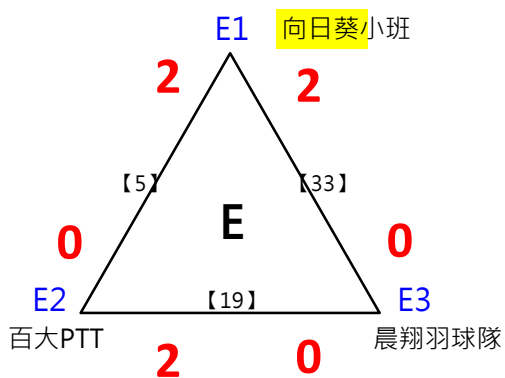

取3名

取3名

決賽:抽籤決定位置

取8名

2017年第八屆高雄港都盃全國羽球錦標賽

團體丙組

共42籤

取8名

決賽:抽籤決定位置

取 16 名

取 16 名

取 16 名

取 16 名

取 16 名

取 16 名

決賽:抽籤決定位置