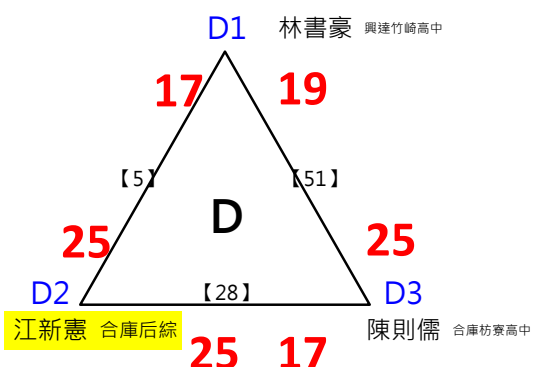

決賽:抽籤決定位置

取 16 名

取 16 名

取 16 名

取 16 名

取 16 名

取 16 名

決賽:抽籤決定位置

2017年第八屆高雄港都盃全國羽球錦標賽

團體會員組 共129籤

取 16 名

取3名

決賽:抽籤決定位置

取3名

決賽:抽籤決定位置

取 8 名