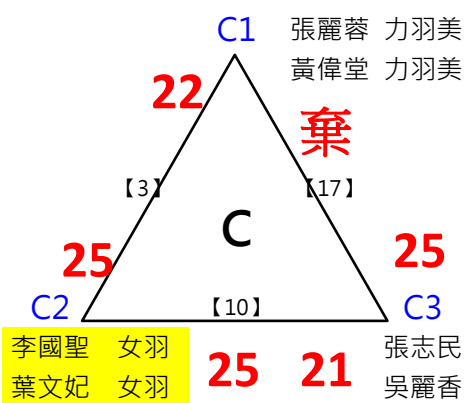

取2名

取2名

A1 王昕 OAOA 何隆田 OAOA
 A4 蔡蕙君 羽你相柚 李卓群 百弘

A2 潘玉玲 蕉友 游崇華 蕉友
 A3 李智暉 低調 李瓊雯 低調

B1 謝福記 松上 徐美珍 松上
 B2 劉慧玲 宗羽之家 鄭宇中 宗羽之家
 B3 林嫻均 Umc 尹相麟 tsmc

C1 黃靜慧 蘇聖博
 C2 徐榕鎂 正勤 郭育成 正勤
 C3 許耀中 慈暉 謝雅娟 勝利羽球運動廣場

A冠 李智暉 低調 李瓊雯 低調
 B冠 謝福記 松上 徐美珍 松上
 C冠 許耀中 慈暉 謝雅娟 勝利羽球運動廣場

取3名

決賽:抽籤決定位置

取3名

決賽:抽籤決定位置

林美月 極限					
魏志仁 林邊	*1	1			
張志民			[16]	林/魏	
劉錦惠		2		[18]	21-17
林炎岐 信義之友				第3名 陳/陳	[19] 林/魏 第1.2名
楊淑女 信義之友		3		W/O	25-15
陳志偉 慈惠醫專			[17]	林/楊	
陳慧貞 慈惠醫專	*2	4			25-22

取3名

決賽:抽籤決定位置

取1名