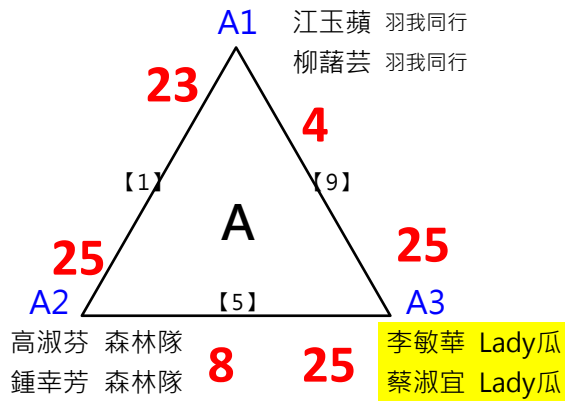

取3名

決賽:抽籤決定位置

潘李美華 新苗自強				
陳韻潔 新苗自強 *1	1			
李敏華 Lady瓜		[13]		李/蔡
蔡淑宜 Lady瓜	2		[15]	25-10
蘇語沛 山不五石		第3名	邱/楊	[16] 李/蔡 第1.2名
鍾琬菁 山不五石	3		25-20	25-15
邱芳玲 莊敬國小		[14]		蘇/鍾
楊淑女 獅湖國小	4			25-22