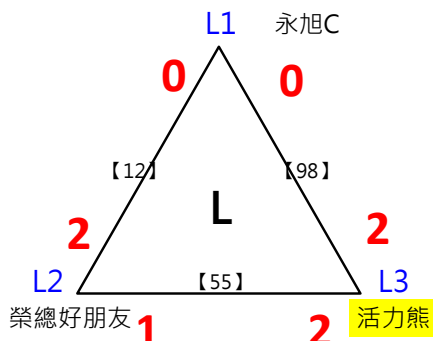

取3名

取3名

決賽:抽籤決定位置

取8名

2017年第八屆高雄港都盃全國羽球錦標賽

團體丙組

共42籤

取8名

決賽:抽籤決定位置

取 16 名

取 16 名

取 16 名

取 16 名

取 16 名

取 16 名

決賽:抽籤決定位置