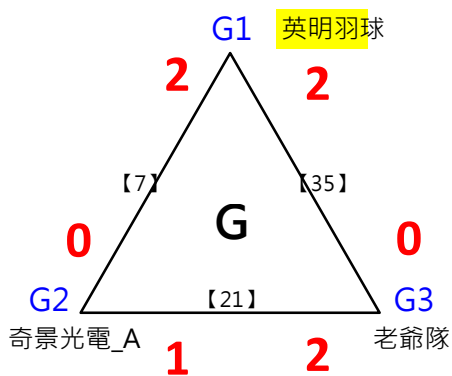

取3名

取3名

決賽:抽籤決定位置

取8名

2017年第八屆高雄港都盃全國羽球錦標賽

團體丙組

共42籤

取8名

決賽:抽籤決定位置

取 16 名

取 16 名

取 16 名

取 16 名

取 16 名

取 16 名

決賽:抽籤決定位置