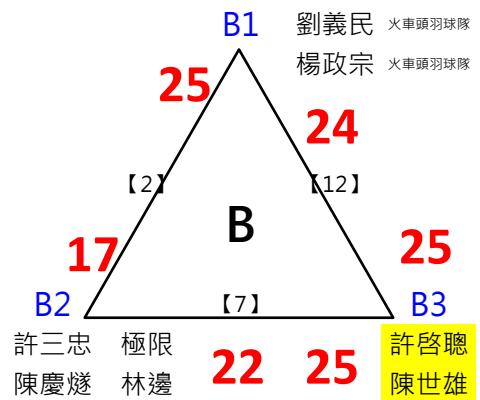

取3名

取3名

決賽:抽籤決定位置

取3名

決賽:抽籤決定位置

取3名

決賽:抽籤決定位置

2017年第八屆高雄港都盃全國羽球錦標賽