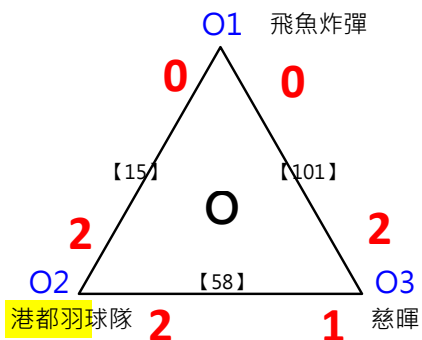

取3名

取3名

決賽:抽籤決定位置

取8名

2017年第八屆高雄港都盃全國羽球錦標賽

團體丙組

共42籤

取8名

決賽:抽籤決定位置

取 16 名

取 16 名

取 16 名

取 16 名

取 16 名

取 16 名

決賽:抽籤決定位置