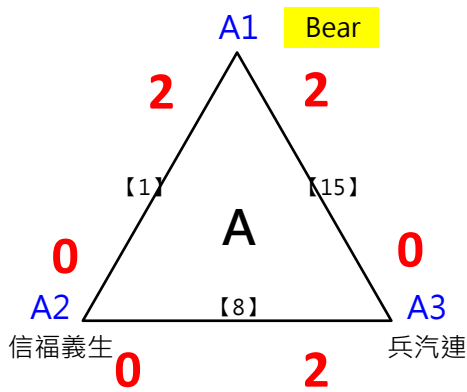

決賽:抽籤決定位置

取 16 名

取 16 名

取 16 名

取 16 名

取 16 名

取 16 名

決賽:抽籤決定位置

2017年第八屆高雄港都盃全國羽球錦標賽

團體會員組 共129籤

取 16 名

取3名

決賽:抽籤決定位置

取3名

決賽:抽籤決定位置

取 8 名