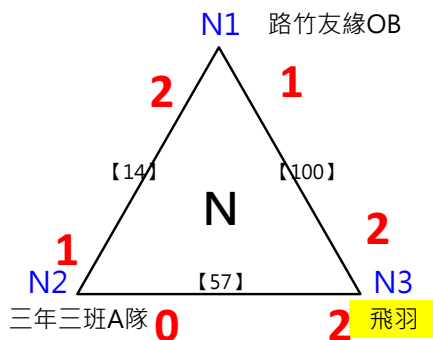

取3名

取3名

決賽:抽籤決定位置

取8名

2017年第八屆高雄港都盃全國羽球錦標賽

團體丙組

共42籤

取8名

決賽:抽籤決定位置

取 16 名

取 16 名

取 16 名

取 16 名

取 16 名

取 16 名

決賽:抽籤決定位置