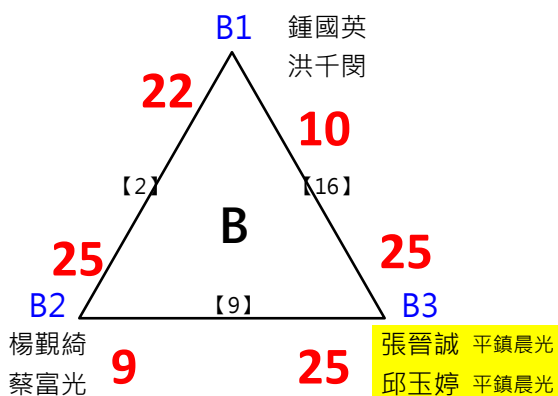

取2名

取2名

A1 王昕 OAOA 何隆田 OAOA
 A4 蔡蕙君 羽你相柚 李卓群 百弘

A2 潘玉玲 蕉友 游崇華 蕉友
 A3 李智暉 低調 李瓊雯 低調

B1 謝福記 松上 徐美珍 松上
 B2 劉慧玲 宗羽之家 鄭宇中 宗羽之家
 B3 林嫻均 Umc 尹相麟 tsmc

C1 黃靜慧 蘇聖博
 C2 徐榕鎂 正勤 郭育成 正勤
 C3 許耀中 慈暉 謝雅娟 勝利羽球運動廣場

A冠 李智暉 低調 李瓊雯 低調
 B冠 謝福記 松上 徐美珍 松上
 C冠 許耀中 慈暉 謝雅娟 勝利羽球運動廣場

取3名

決賽:抽籤決定位置

取3名

決賽:抽籤決定位置

林美月 極限					
魏志仁 林邊	*1	1			
張志民			[16]	林/魏	
劉錦惠		2		[18]	21-17
林炎岐 信義之友				第3名 陳/陳	[19] 林/魏 第1.2名
楊淑女 信義之友		3		W/O	25-15
陳志偉 慈惠醫專			[17]	林/楊	
陳慧貞 慈惠醫專	*2	4			25-22

取3名

決賽:抽籤決定位置

取1名