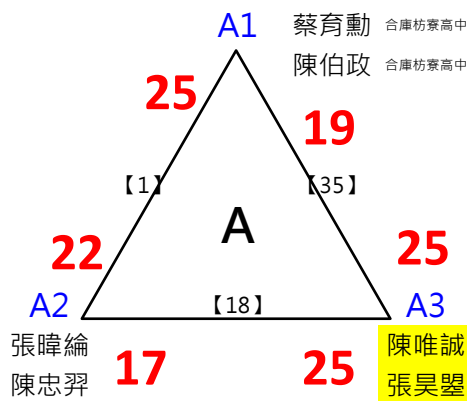

2017年第八屆高雄港都盃全國羽球錦標賽

公開男雙

共49籤

取 8 名