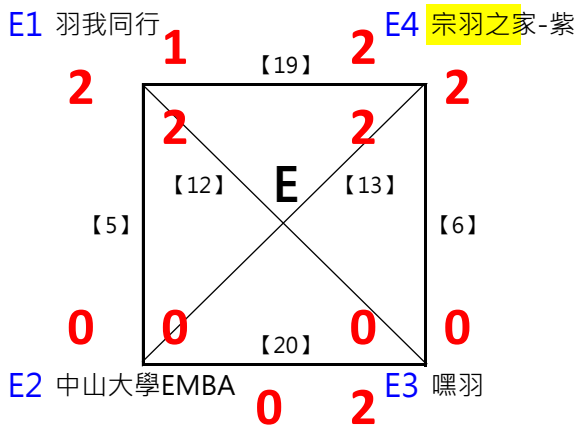

決賽:抽籤決定位置

取 16 名

取 16 名

取 16 名

取 16 名

取 16 名

取 16 名

決賽:抽籤決定位置

2017年第八屆高雄港都盃全國羽球錦標賽

團體會員組 共129籤

取 16 名

取3名

決賽:抽籤決定位置

取3名

決賽:抽籤決定位置

取 8 名