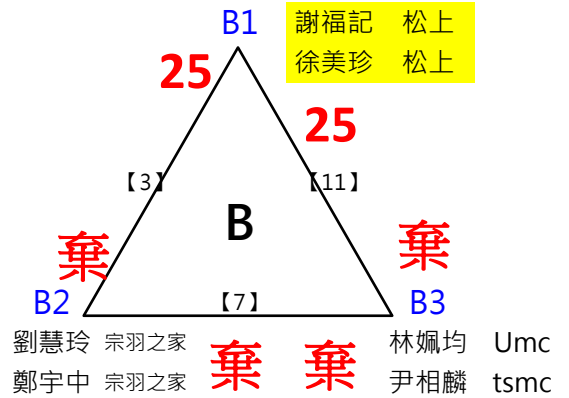

取2名

取2名

A1 王昕 OAOA 何隆田 OAOA
 A4 蔡蕙君 羽你相柚 李卓群 百弘

A2 潘玉玲 蕉友 游崇華 蕉友
 A3 李智暉 低調 李瓊雯 低調

B1 謝福記 松上 徐美珍 松上
 B2 劉慧玲 宗羽之家 鄭宇中 宗羽之家
 B3 林嫻均 Umc 尹相麟 tsmc

C1 黃靜慧 蘇聖博
 C2 徐榕鎂 正勤 郭育成 正勤
 C3 許耀中 慈暉 謝雅娟 勝利羽球運動廣場

A冠 李智暉 低調 李瓊雯 低調
 B冠 謝福記 松上 徐美珍 松上
 C冠 許耀中 慈暉 謝雅娟 勝利羽球運動廣場

取3名

決賽:抽籤決定位置

取3名

決賽:抽籤決定位置

林美月 極限					
魏志仁 林邊	*1	1			
張志民			[16]	林/魏	
劉錦惠		2		[18]	21-17
林炎岐 信義之友				第3名 陳/陳	[19] 林/魏 第1.2名
楊淑女 信義之友		3		W/O	25-15
陳志偉 慈惠醫專			[17]	林/楊	
陳慧貞 慈惠醫專	*2	4			25-22

取3名

決賽:抽籤決定位置

取1名