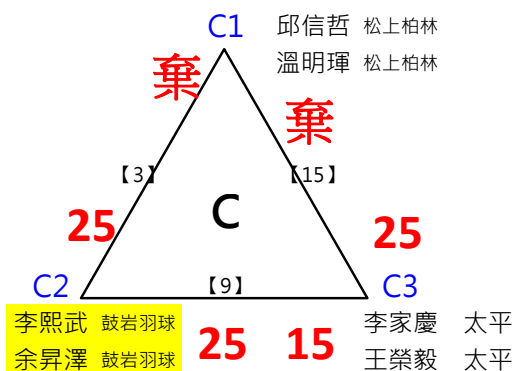

取3名

取3名

決賽:抽籤決定位置

取3名

決賽:抽籤決定位置

取3名

決賽:抽籤決定位置

2017年第八屆高雄港都盃全國羽球錦標賽