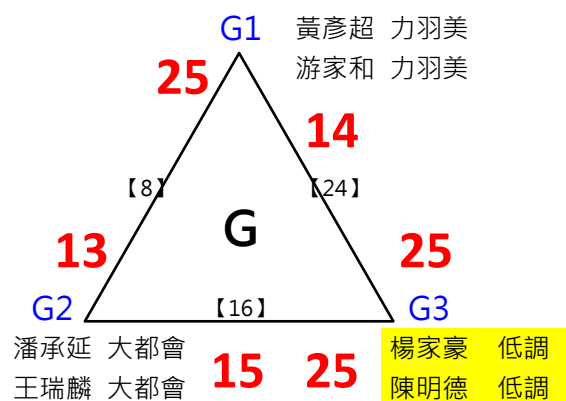

2017年第八屆高雄港都盃全國羽球錦標賽

70男雙

共22籤

取3名