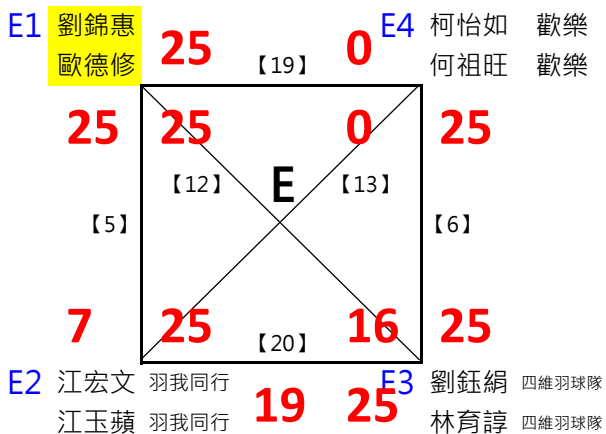

取2名

取2名

A1 王昕 OAOA 何隆田 OAOA
 A4 蔡蕙君 羽你相柚 李卓群 百弘

A2 潘玉玲 蕉友 游崇華 蕉友
 A3 李智暉 低調 李瓊雯 低調

B1 謝福記 松上 徐美珍 松上
 B2 劉慧玲 宗羽之家 鄭宇中 宗羽之家
 B3 林嫻均 Umc 尹相麟 tsmc

C1 黃靜慧 蘇聖博
 C2 徐榕鎂 正勤 郭育成 正勤
 C3 許耀中 慈暉 謝雅娟 勝利羽球運動廣場

A冠 李智暉 低調 李瓊雯 低調
 B冠 謝福記 松上 徐美珍 松上
 C冠 許耀中 慈暉 謝雅娟 勝利羽球運動廣場

取3名

決賽:抽籤決定位置

取3名

決賽:抽籤決定位置

林美月 極限					
魏志仁 林邊	*1	1			
張志民			[16]	林/魏	
劉錦惠		2		[18]	21-17
林炎岐 信義之友				第3名 陳/陳	[19] 林/魏 第1.2名
楊淑女 信義之友		3		W/O	25-15
陳志偉 慈惠醫專			[17]	林/楊	
陳慧貞 慈惠醫專	*2	4			25-22

取3名

決賽:抽籤決定位置

取1名