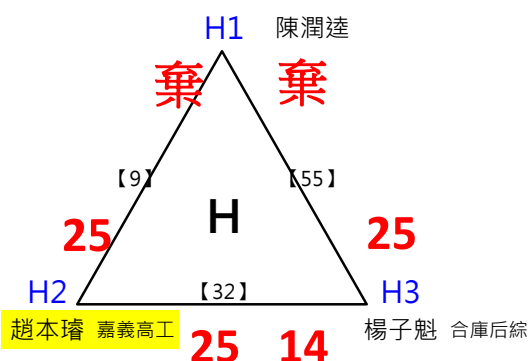

決賽:抽籤決定位置

取 16 名

取 16 名

取 16 名

取 16 名

取 16 名

取 16 名

決賽:抽籤決定位置

2017年第八屆高雄港都盃全國羽球錦標賽

團體會員組 共129籤

取 16 名

取3名

決賽:抽籤決定位置

取3名

決賽:抽籤決定位置

取 8 名