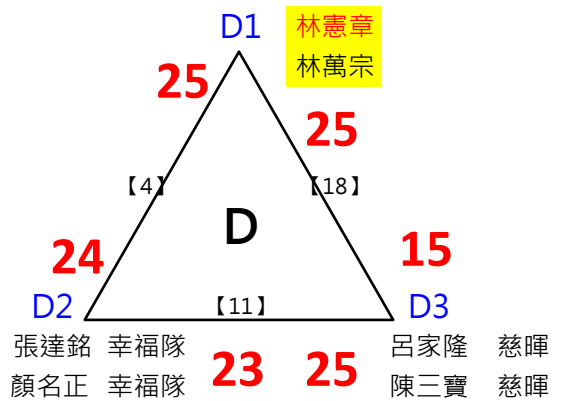

2017年第八屆高雄港都盃全國羽球錦標賽

90男雙

共22籤

取3名