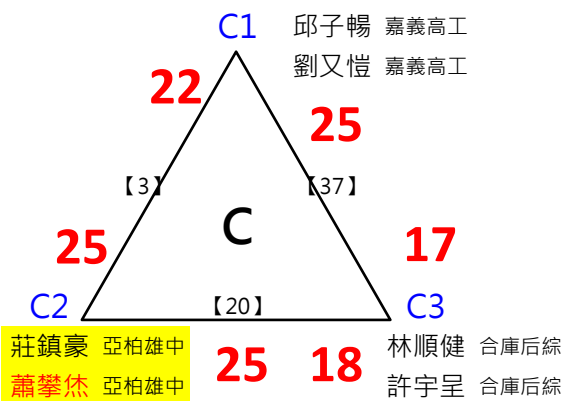

2017年第八屆高雄港都盃全國羽球錦標賽

公開男雙

共49籤

取 8 名