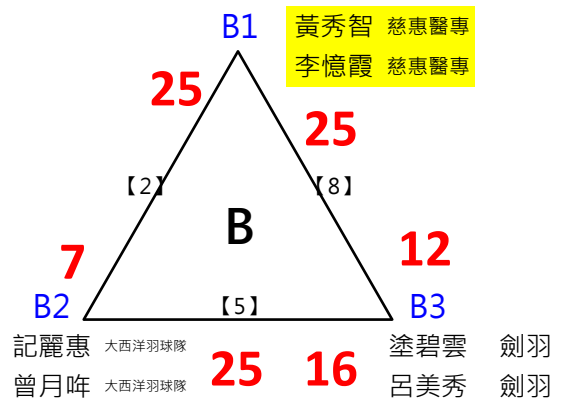

90女雙

共8籤

取2名

決

A冠 [13] 邱芳玲 力羽美 張如萍 力羽美 14
 B冠 陳慧真 慈惠醫專 馮美英 25

2017年第八屆高雄港都盃全國羽球錦標賽

長青女雙

共9籤

取2名

取2名

A1 王昕 OAOA 何隆田 OAOA
 A4 蔡蕙君 羽你相柚 李卓群 百弘

A2 潘玉玲 蕉友 游崇華 蕉友
 A3 李智暉 低調 李瓊雯 低調

B1 謝福記 松上 徐美珍 松上
 B2 劉慧玲 宗羽之家 鄭宇中 宗羽之家
 B3 林嫻均 Umc 尹相麟 tsmc

C1 黃靜慧 蘇聖博
 C2 徐榕鎂 正勤 郭育成 正勤
 C3 許耀中 慈暉 謝雅娟 勝利羽球運動廣場

A冠 李智暉 低調 李瓊雯 低調
 B冠 謝福記 松上 徐美珍 松上
 C冠 許耀中 慈暉 謝雅娟 勝利羽球運動廣場