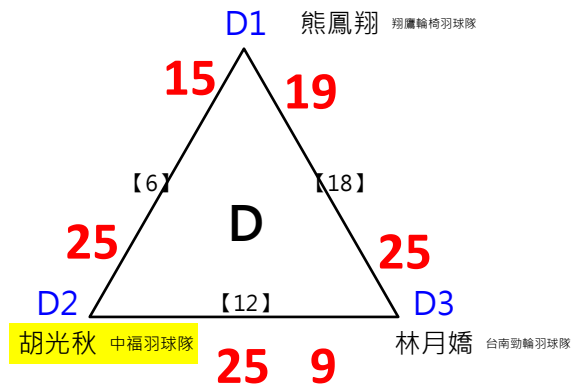

取3名

決賽:抽籤決定位置

姚珽如 天使輪椅羽球隊	1				
方怡靜 天使輪椅羽球隊	2				
胡光秋 中福羽球隊	3				
楊碧玉 台南勁輪羽球隊	4				
		【19】			
			【21】	25-17	姚珽如
			第3名 方怡靜	【22】	胡光秋 第1.2名
			25-24		25-10
		【20】		胡光秋	
				25-17