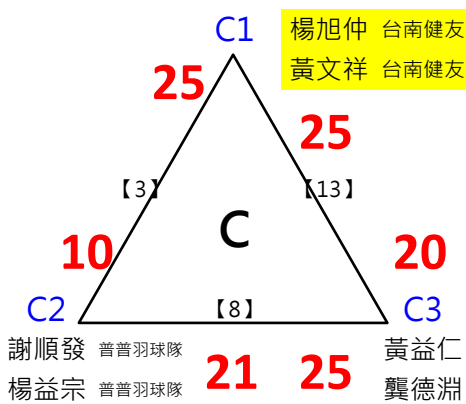

取3名

取3名

決賽:抽籤決定位置

取3名

決賽:抽籤決定位置

取3名

決賽:抽籤決定位置

2017年第八屆高雄港都盃全國羽球錦標賽