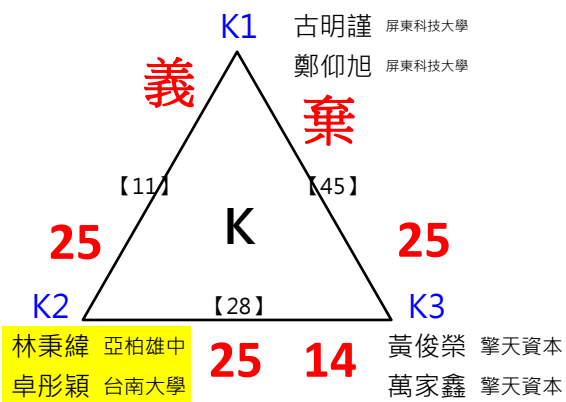

取 8 名

2017年第八屆高雄港都盃全國羽球錦標賽

公開男雙

共49籤

取 8 名

取 8 名

決賽:抽籤決定位置

王學謙	西螺愛玩團							
羅國訓	西螺愛玩團	1						
鄭任佑	國立崇實高工		【52】	王/羅				
黃柏丞	國立崇實高工	2		25-15				
趙本濬	嘉義高工			【60】	林/卓			
蕭利民	嘉義高工	3			25-24			
林秉緯	亞柏雄中		【53】	林/卓				
卓彤穎	台南大學	4		25-16				
魏真平	國家運動訓練中心				【64】		陳/林	
何冠穎	國家運動訓練中心	5					25-12	
陳宏達	加賀金促咪		【54】	陳/林				
林上凱	亞柏高大	6		25-12				
李軒名	亞柏雄中			【61】	陳/林			
余羽	亞柏雄中	7			25-23			
楊駿獻	厚恩普羅南大		【55】	楊/陳				
陳東華	厚恩普羅南大	8		25-20				
林上智	新豐高中					【66】		
侯思維	新豐高中	9				第3.4名 林/卓		
洪英源	英姊烤玉米		【56】	洪/魏		25-24		
魏劭安	爸媽都老師	10		25-23				
黃子岳	台科大			【62】	洪/魏			
陳信遠	土銀台科大	11		25-15				
莊鎮豪	亞柏雄中		【57】	黃/陳				
蕭攀傑	亞柏雄中	12						
陳唯誠					【65】		洪/魏	
張昊翊		13					25-14	
李崇維			【58】	李/鄧				
鄧世華	南區羽球會館	14		25-23				
張凱量	國家運動訓練中心			【63】	李/鄧			
喬彥傑	新莊高中	15		25-24				
陳緯			【59】	陳/李				
李俊澤		16		25-24				