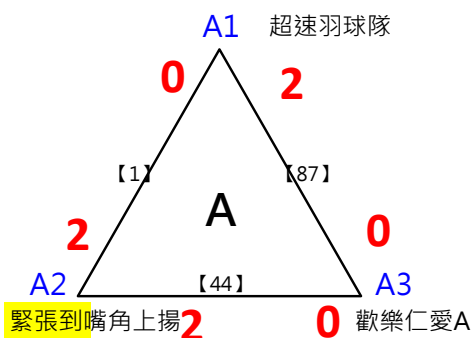

取3名

取3名

決賽:抽籤決定位置

取8名

2017年第八屆高雄港都盃全國羽球錦標賽

團體丙組

共42籤

取8名

決賽:抽籤決定位置

取 16 名

取 16 名

取 16 名

取 16 名

取 16 名

取 16 名

決賽:抽籤決定位置