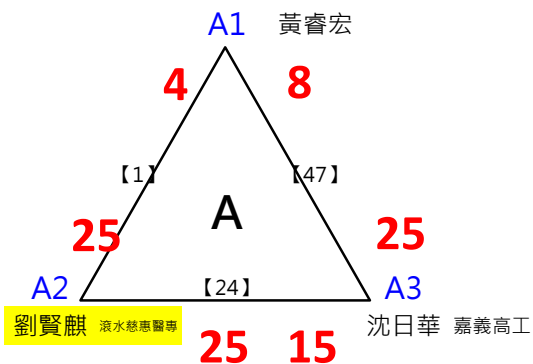

決賽:抽籤決定位置

取 16 名

取 16 名

取 16 名

取 16 名

取 16 名

取 16 名

決賽:抽籤決定位置

2017年第八屆高雄港都盃全國羽球錦標賽

團體會員組 共129籤

取 16 名

取3名

決賽:抽籤決定位置

取3名

決賽:抽籤決定位置

取 8 名