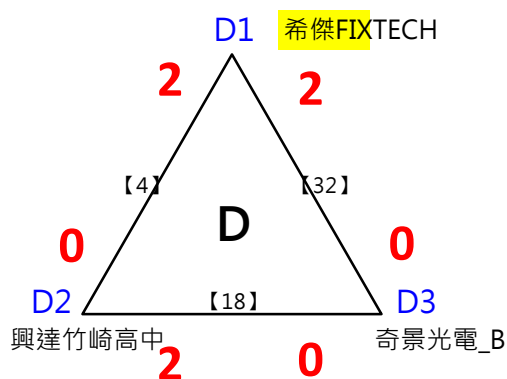

取3名

取3名

決賽:抽籤決定位置

取8名

2017年第八屆高雄港都盃全國羽球錦標賽

團體丙組

共42籤

取8名

決賽:抽籤決定位置

取 16 名

取 16 名

取 16 名

取 16 名

取 16 名

取 16 名

決賽:抽籤決定位置