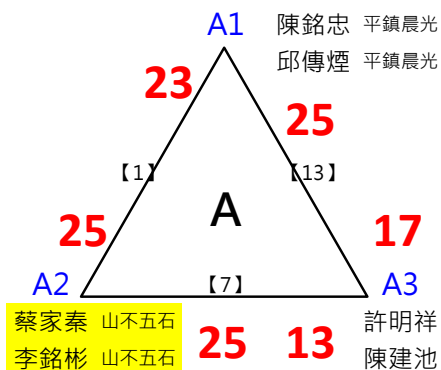

取3名

取3名

決賽:抽籤決定位置

取3名

決賽:抽籤決定位置

取3名

決賽:抽籤決定位置

2017年第八屆高雄港都盃全國羽球錦標賽