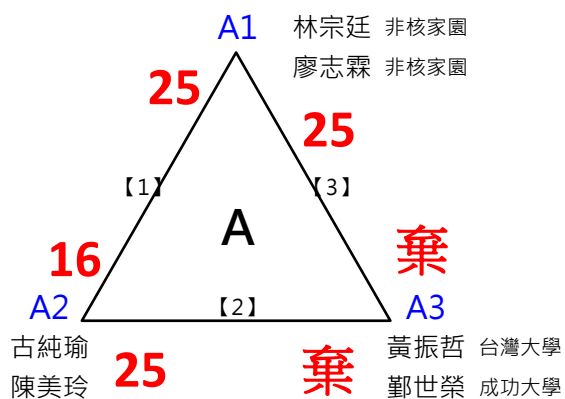

決

A冠 施彥宇 琉球國中 [13] B冠 沈彥汝 非凡

16 25

2017年第八屆高雄港都盃全國羽球錦標賽

邀請組聽障雙打 共5籤

取1名

決賽:抽籤決定位置

取3名