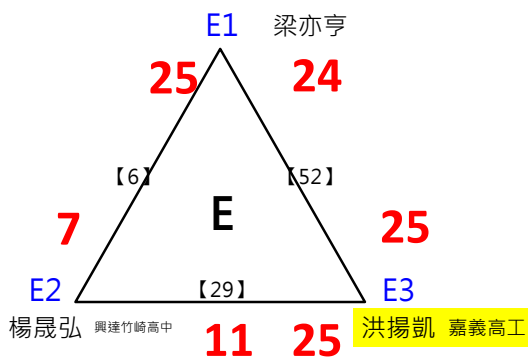

決賽:抽籤決定位置

取 16 名

取 16 名

取 16 名

取 16 名

取 16 名

取 16 名

決賽:抽籤決定位置

2017年第八屆高雄港都盃全國羽球錦標賽

團體會員組 共129籤

取 16 名

取3名

決賽:抽籤決定位置

取3名

決賽:抽籤決定位置

取 8 名