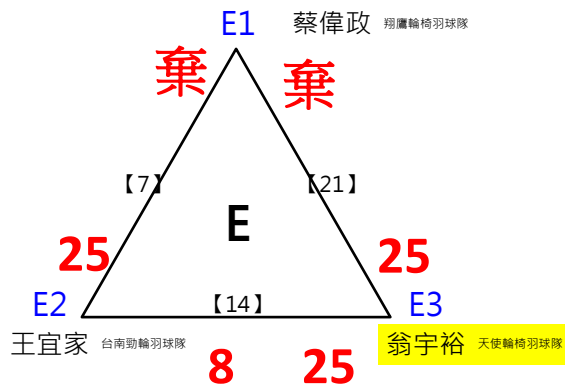

決

A冠 施彥宇 琉球國中 [13] B冠 沈彥汝 非凡

16 25

2017年第八屆高雄港都盃全國羽球錦標賽

邀請組聽障雙打 共5籤

取1名

決賽:抽籤決定位置

取3名