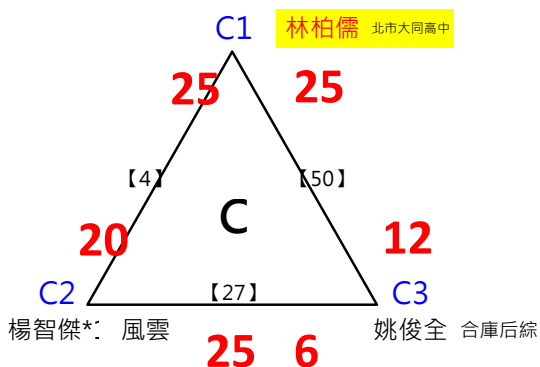

決賽:抽籤決定位置

取 16 名

取 16 名

取 16 名

取 16 名

取 16 名

取 16 名

決賽:抽籤決定位置

2017年第八屆高雄港都盃全國羽球錦標賽

團體會員組 共129籤

取 16 名

取3名

決賽:抽籤決定位置

取3名

決賽:抽籤決定位置

取 8 名