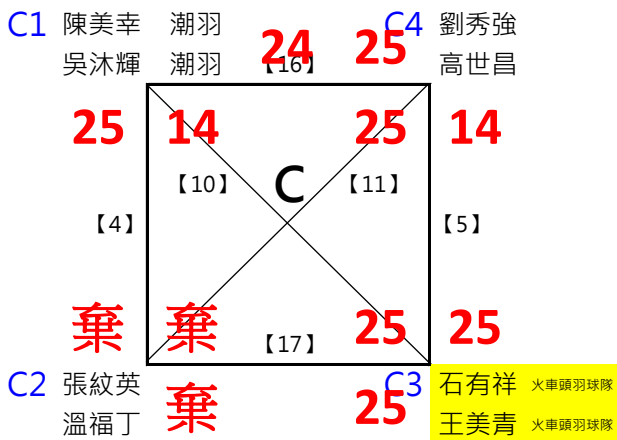

取2名

取2名

A1 王昕 OAOA 何隆田 OAOA
 A4 蔡蕙君 羽你相柚 李卓群 百弘

A2 潘玉玲 蕉友 游崇華 蕉友
 A3 李智暉 低調 李瓊雯 低調

B1 謝福記 松上 徐美珍 松上
 B2 劉慧玲 宗羽之家 鄭宇中 宗羽之家
 B3 林嫻均 Umc 尹相麟 tsmc

C1 黃靜慧 蘇聖博
 C2 徐榕鎂 正勤 郭育成 正勤
 C3 許耀中 慈暉 謝雅娟 勝利羽球運動廣場

A冠 李智暉 低調 李瓊雯 低調
 B冠 謝福記 松上 徐美珍 松上
 C冠 許耀中 慈暉 謝雅娟 勝利羽球運動廣場

取3名

決賽:抽籤決定位置

取3名

決賽:抽籤決定位置

林美月 極限					
魏志仁 林邊	*1	1			
張志民			[16]	林/魏	
劉錦惠		2		[18]	21-17
林炎岐 信義之友				第3名 陳/陳	[19] 林/魏 第1.2名
楊淑女 信義之友		3		W/O	25-15
陳志偉 慈惠醫專			[17]	林/楊	
陳慧貞 慈惠醫專	*2	4			25-22

取3名

決賽:抽籤決定位置

取1名