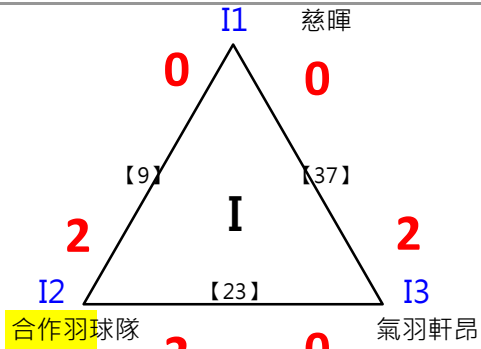

取3名

取3名

決賽:抽籤決定位置

取8名

2017年第八屆高雄港都盃全國羽球錦標賽

團體丙組

共42籤

取8名

決賽:抽籤決定位置

取 16 名

取 16 名

取 16 名

取 16 名

取 16 名

取 16 名

決賽:抽籤決定位置