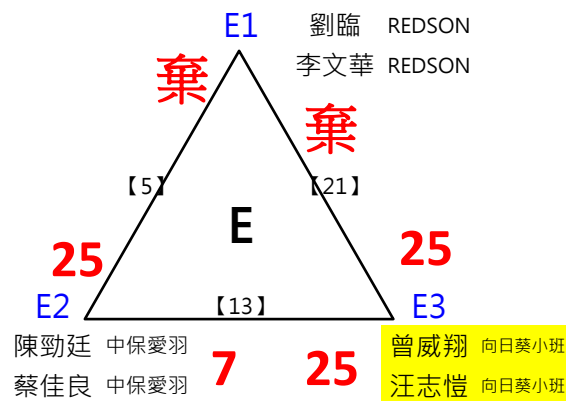

2017年第八屆高雄港都盃全國羽球錦標賽

70男雙

共22籤

取3名