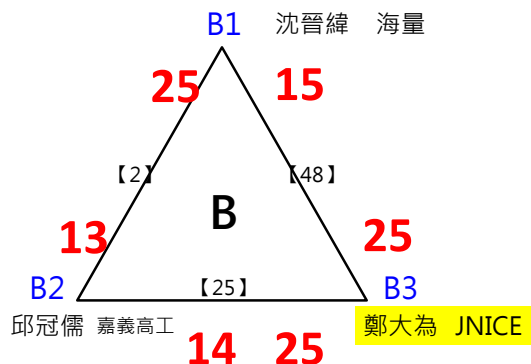

決賽:抽籤決定位置

取 16 名

取 16 名

取 16 名

取 16 名

取 16 名

取 16 名

決賽:抽籤決定位置

2017年第八屆高雄港都盃全國羽球錦標賽

團體會員組 共129籤

取 16 名

取3名

決賽:抽籤決定位置

取3名

決賽:抽籤決定位置

取 8 名