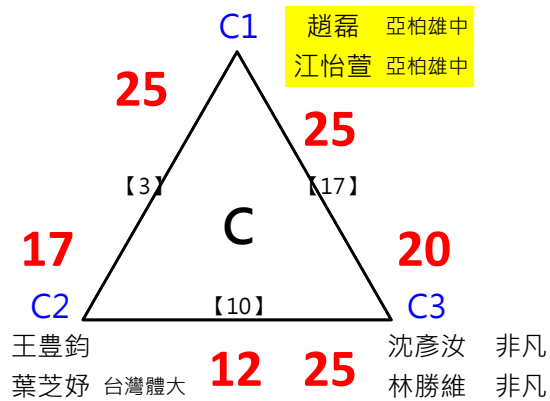

第1.2名

第3.4名

取8名

取 8 名

決賽:抽籤決定位置

取4名

決賽:抽籤決定位置

2017年第八屆高雄港都盃全國羽球錦標賽