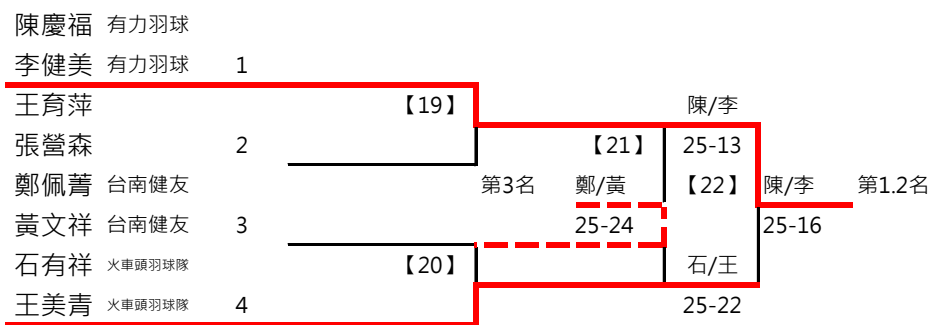

取2名

取2名

A1 王昕 OAOA 何隆田 OAOA
 A4 蔡蕙君 羽你相柚 李卓群 百弘

A2 潘玉玲 蕉友 游崇華 蕉友
 A3 李智暉 低調 李瓊雯 低調

B1 謝福記 松上 徐美珍 松上
 B2 劉慧玲 宗羽之家 鄭宇中 宗羽之家
 B3 林嫻均 Umc 尹相麟 tsmc

C1 黃靜慧 蘇聖博
 C2 徐榕鎂 正勤 郭育成 正勤
 C3 許耀中 慈暉 謝雅娟 勝利羽球運動廣場

A冠 李智暉 低調 李瓊雯 低調
 B冠 謝福記 松上 徐美珍 松上
 C冠 許耀中 慈暉 謝雅娟 勝利羽球運動廣場

取3名

決賽:抽籤決定位置

取3名

決賽:抽籤決定位置

林美月 極限					
魏志仁 林邊	*1	1			
張志民			[16]	林/魏	
劉錦惠		2		[18]	21-17
林炎岐 信義之友				第3名 陳/陳	[19] 林/魏 第1.2名
楊淑女 信義之友		3		W/O	25-15
陳志偉 慈惠醫專			[17]	林/楊	
陳慧貞 慈惠醫專	*2	4			25-22

取3名

決賽:抽籤決定位置

取1名