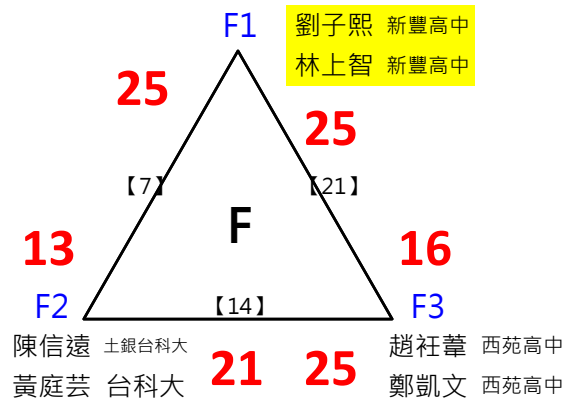

第1.2名

第3.4名

取8名

取 8 名

決賽:抽籤決定位置

取4名

決賽:抽籤決定位置

2017年第八屆高雄港都盃全國羽球錦標賽