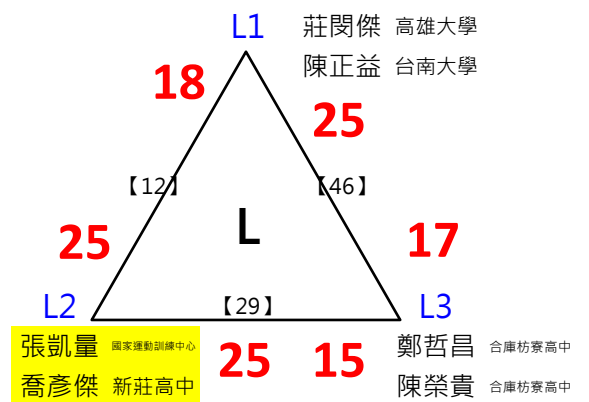

取 8 名

2017年第八屆高雄港都盃全國羽球錦標賽

公開男雙

共49籤

取 8 名

取 8 名

決賽:抽籤決定位置

王學謙	西螺愛玩團							
羅國訓	西螺愛玩團	1						
鄭任佑	國立崇實高工		【52】	王/羅				
黃柏丞	國立崇實高工	2		25-15				
趙本濬	嘉義高工			【60】	林/卓			
蕭利民	嘉義高工	3			25-24			
林秉緯	亞柏雄中		【53】	林/卓				
卓彤穎	台南大學	4		25-16				
魏真平	國家運動訓練中心				【64】		陳/林	
何冠穎	國家運動訓練中心	5					25-12	
陳宏達	加賀金促咪		【54】	陳/林				
林上凱	亞柏高大	6		25-12				
李軒名	亞柏雄中			【61】	陳/林			
余羽	亞柏雄中	7			25-23			
楊駿獻	厚恩普羅南大		【55】	楊/陳				
陳東華	厚恩普羅南大	8		25-20				
林上智	新豐高中					【66】		
侯思維	新豐高中	9				第3.4名 林/卓		
洪英源	英姊烤玉米		【56】	洪/魏		25-24		
魏劭安	爸媽都老師	10		25-23				
黃子岳	台科大			【62】	洪/魏			
陳信遠	土銀台科大	11		25-15				
莊鎮豪	亞柏雄中		【57】	黃/陳				
蕭攀傑	亞柏雄中	12						
陳唯誠					【65】		洪/魏	
張昊翊		13					25-14	
李崇維			【58】	李/鄧				
鄧世華	南區羽球會館	14		25-23				
張凱量	國家運動訓練中心			【63】	李/鄧			
喬彥傑	新莊高中	15		25-24				
陳緯			【59】	陳/李				
李俊澤		16		25-24				