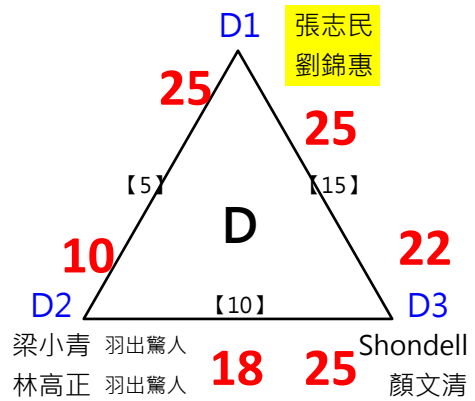

取2名

取2名

A1 王昕 OAOA 何隆田 OAOA
 A4 蔡蕙君 羽你相柚 李卓群 百弘

A2 潘玉玲 蕉友 游崇華 蕉友
 A3 李智暉 低調 李瓊雯 低調

B1 謝福記 松上 徐美珍 松上
 B2 劉慧玲 宗羽之家 鄭宇中 宗羽之家
 B3 林嫻均 Umc 尹相麟 tsmc

C1 黃靜慧 蘇聖博
 C2 徐榕鎂 正勤 郭育成 正勤
 C3 許耀中 慈暉 謝雅娟 勝利羽球運動廣場

A冠 李智暉 低調 李瓊雯 低調
 B冠 謝福記 松上 徐美珍 松上
 C冠 許耀中 慈暉 謝雅娟 勝利羽球運動廣場

取3名

決賽:抽籤決定位置

取3名

決賽:抽籤決定位置

林美月 極限					
魏志仁 林邊	*1	1			
張志民			[16]	林/魏	
劉錦惠		2		[18]	21-17
林炎岐 信義之友				第3名 陳/陳	[19] 林/魏 第1.2名
楊淑女 信義之友		3		W/O	25-15
陳志偉 慈惠醫專			[17]	林/楊	
陳慧貞 慈惠醫專	*2	4			25-22

取3名

決賽:抽籤決定位置

取1名