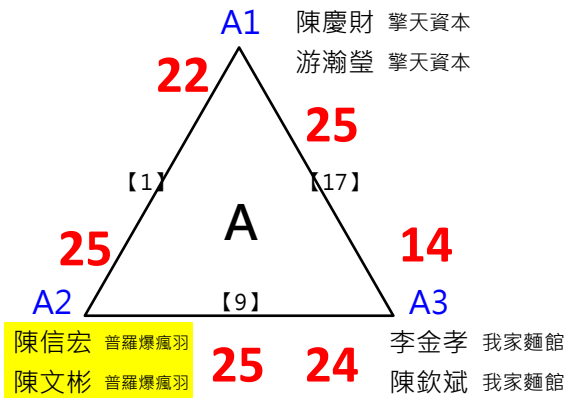

2017年第八屆高雄港都盃全國羽球錦標賽

70男雙

共22籤

取3名