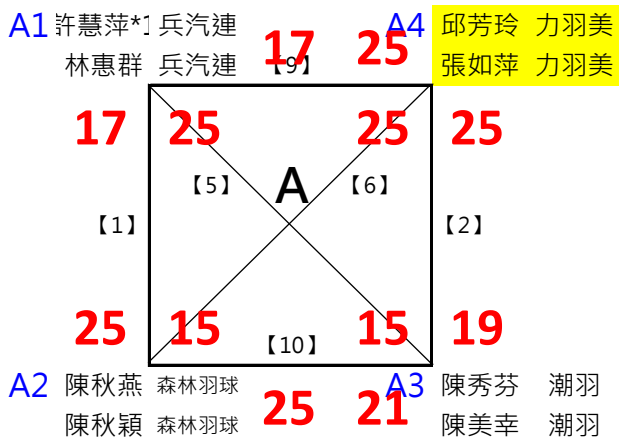

2017年第八屆高雄港都盃全國羽球錦標賽

90女雙

共8籤

取2名