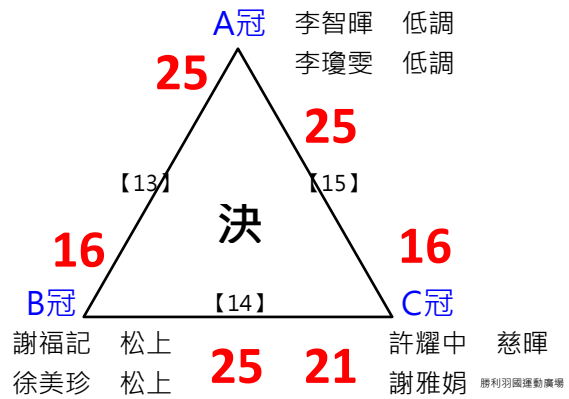

取2名

取2名

A1 王昕 OAOA 何隆田 OAOA
 A4 蔡蕙君 羽你相柚 李卓群 百弘

A2 潘玉玲 蕉友 游崇華 蕉友
 A3 李智暉 低調 李瓊雯 低調

B1 謝福記 松上 徐美珍 松上
 B2 劉慧玲 宗羽之家 鄭宇中 宗羽之家
 B3 林嫻均 Umc 尹相麟 tsmc

C1 黃靜慧 蘇聖博
 C2 徐榕鎂 正勤 郭育成 正勤
 C3 許耀中 慈暉 謝雅娟 勝利羽球運動廣場

A冠 李智暉 低調 李瓊雯 低調
 B冠 謝福記 松上 徐美珍 松上
 C冠 許耀中 慈暉 謝雅娟 勝利羽球運動廣場

取3名

決賽:抽籤決定位置

取3名

決賽:抽籤決定位置

林美月 極限					
魏志仁 林邊	*1	1			
張志民			[16]	林/魏	
劉錦惠		2		[18]	21-17
林炎岐 信義之友				第3名 陳/陳	[19] 林/魏 第1.2名
楊淑女 信義之友		3		W/O	25-15
陳志偉 慈惠醫專			[17]	林/楊	
陳慧貞 慈惠醫專	*2	4			25-22

取3名

決賽:抽籤決定位置

取1名