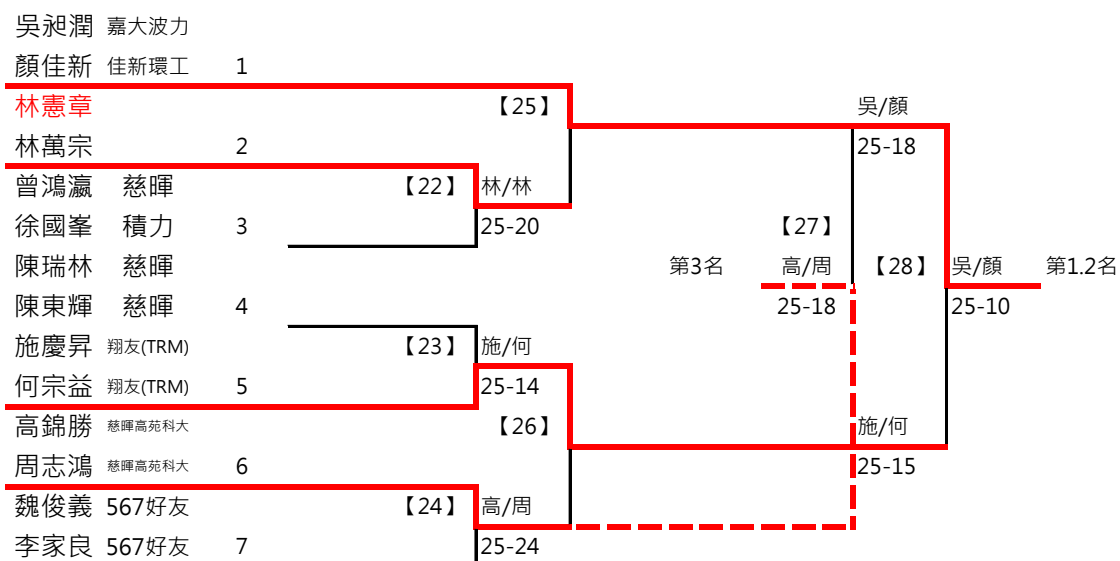

取3名

決賽:抽籤決定位置