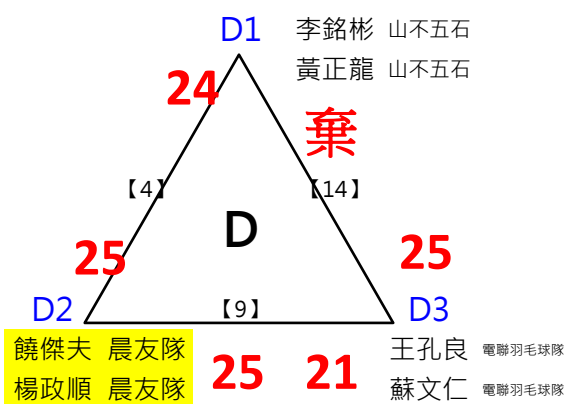

取3名

取3名

決賽:抽籤決定位置

取3名

決賽:抽籤決定位置

取3名

決賽:抽籤決定位置

2017年第八屆高雄港都盃全國羽球錦標賽