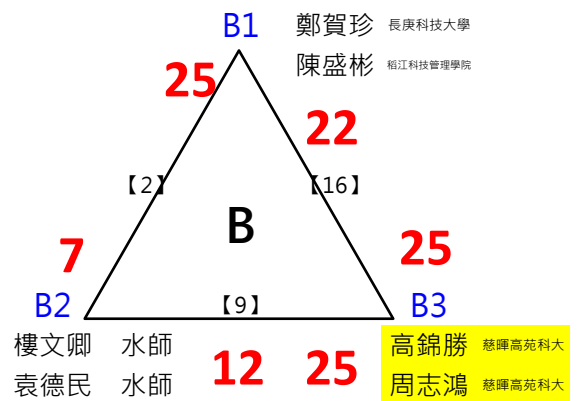

2017年第八屆高雄港都盃全國羽球錦標賽

90男雙

共22籤

取3名