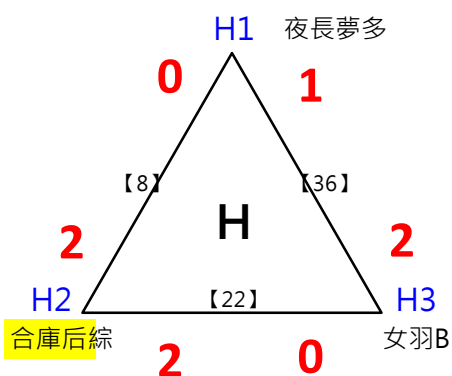

取3名

取3名

決賽:抽籤決定位置

取8名

2017年第八屆高雄港都盃全國羽球錦標賽

團體丙組

共42籤

取8名

決賽:抽籤決定位置

取 16 名

取 16 名

取 16 名

取 16 名

取 16 名

取 16 名

決賽:抽籤決定位置