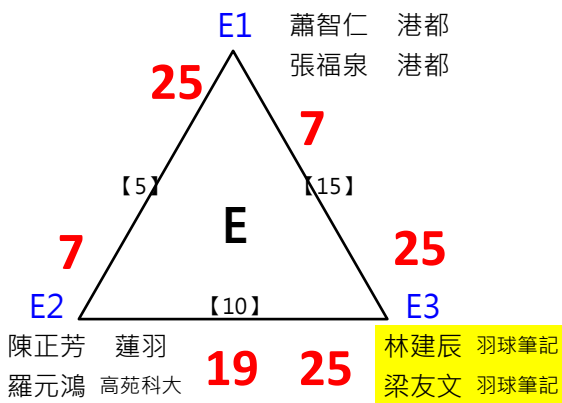

取3名

取3名

決賽:抽籤決定位置

取3名

決賽:抽籤決定位置

取3名

決賽:抽籤決定位置

2017年第八屆高雄港都盃全國羽球錦標賽