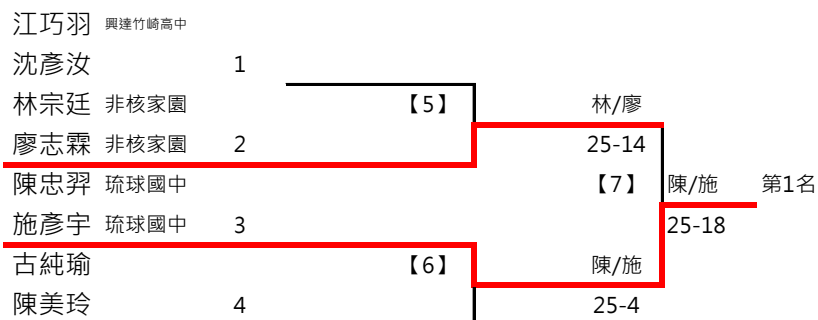

決

A冠 施彥宇 琉球國中 [13] B冠 沈彥汝 非凡

16 25

2017年第八屆高雄港都盃全國羽球錦標賽

邀請組聽障雙打 共5籤

取1名

決賽:抽籤決定位置

取3名

決賽:抽籤決定位置

取3名

決賽:抽籤決定位置

姚珽如 天使輪椅羽球隊	1				
方怡靜 天使輪椅羽球隊	2				
胡光秋 中福羽球隊	3				
楊碧玉 台南勁輪羽球隊	4				
		【19】			
			【21】	25-17	姚珽如
			第3名 方怡靜	【22】	胡光秋 第1.2名
			25-24		25-10
		【20】		胡光秋	
				25-17	

2017年第八屆高雄港都盃全國羽球錦標賽