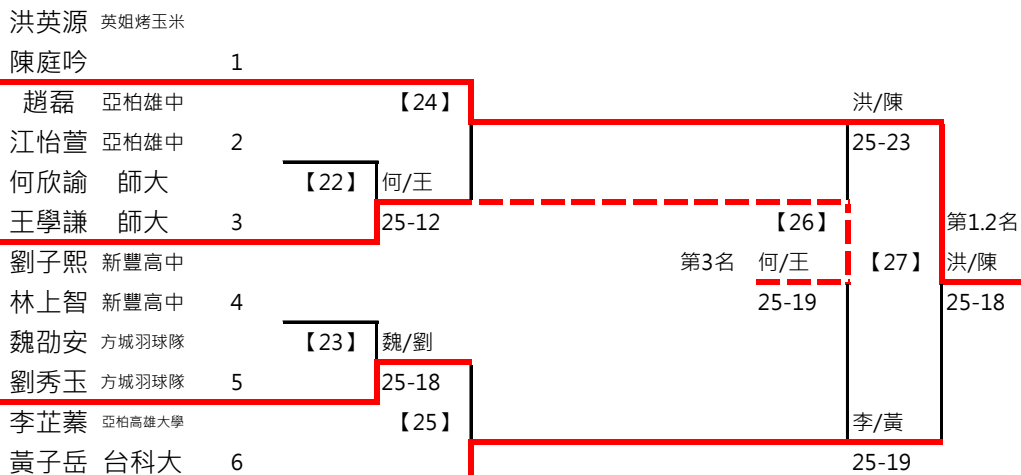

第1.2名

第3.4名

取8名

取 8 名

決賽:抽籤決定位置

取4名

決賽:抽籤決定位置

2017年第八屆高雄港都盃全國羽球錦標賽