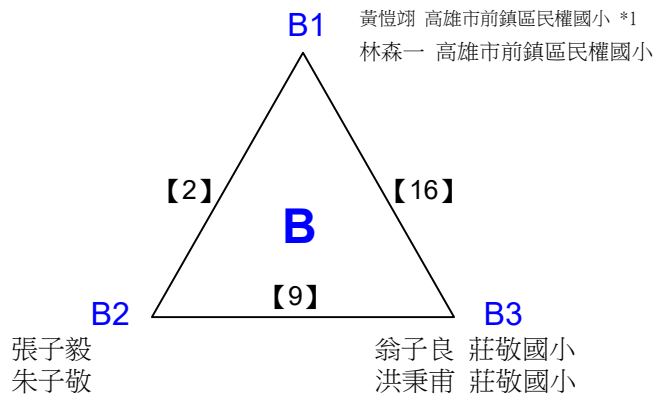

108年高雄市市長盃羽球錦標賽

取3名

國小六年級組男雙 共17籤