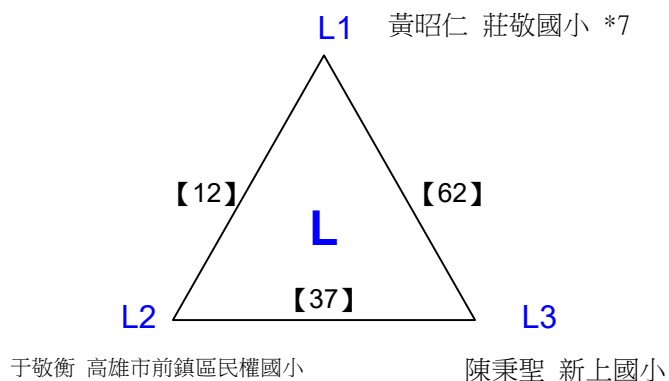

108年高雄市市長盃羽球錦標賽

取8名

國小五年級組男單 共71籤