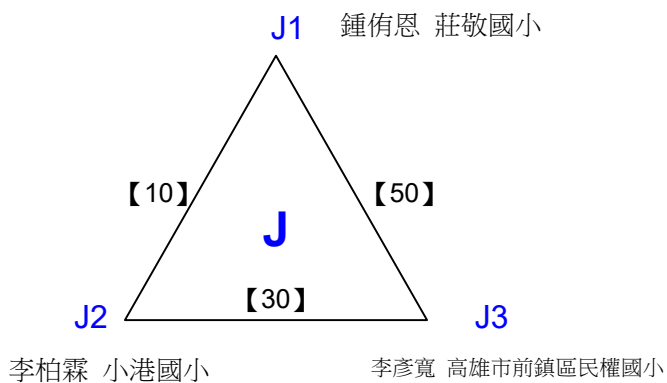

決賽:抽籤決定位置

108年高雄市市長盃羽球錦標賽

取8名

國小三年級組男單 共60籤

108年高雄市市長盃羽球錦標賽

取8名

國小三年級組男單 共60籤

108年高雄市市長盃羽球錦標賽