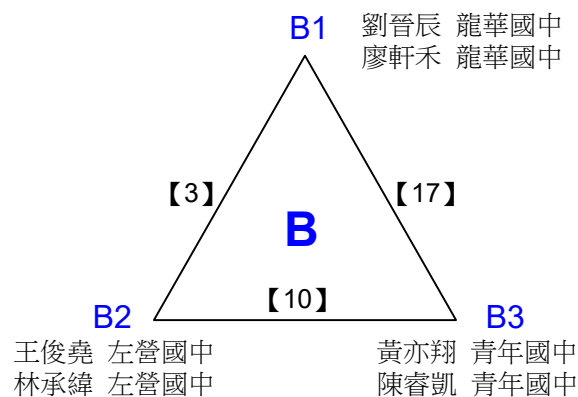

取4名

國中組男雙 共19籤

楊新佑 鼎金國中
陳柏旭 鼎金國中

許桐睿 仁武高中
李育丞 仁武高中

莊子奕 龍華國中
鍾建庭 龍華國中

張晉權 亞柏擎天三民
廖辰洋 亞柏擎天三民

劉晉辰 龍華國中
廖軒禾 龍華國中

王俊堯 左營國中
林承緯 左營國中