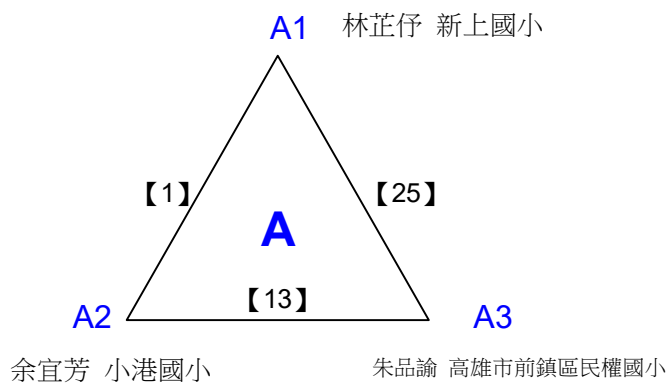

108年高雄市市長盃羽球錦標賽

取8名

國小六年級組男單 共14籤

108年高雄市市長盃羽球錦標賽

取8名

國小六年級組女單 共36籤

108年高雄市市長盃羽球錦標賽

取8名