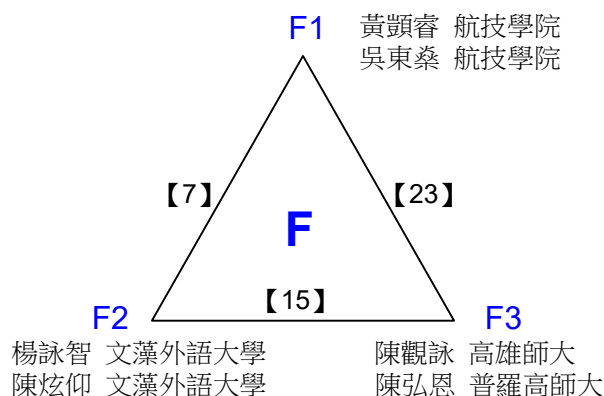

108年高雄市市長盃羽球錦標賽

取4名

大專組男雙 共22籤