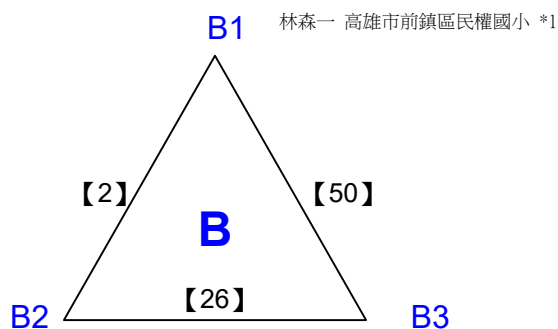

決賽:抽籤決定位置

108年高雄市市長盃羽球錦標賽

取8名

國小六年級組男單 共68籤

蔡宗容 龍華國小

黃愷翊 高雄市前鎮區民權國小

蔡承樟 獅湖國小

童敏桓 莊敬國小