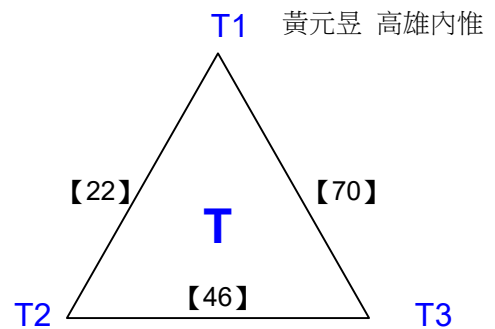

黃元昱 高雄內惟

莊奕洋 莊敬國小

張簡愷恩 高雄市前鎮區民權國小