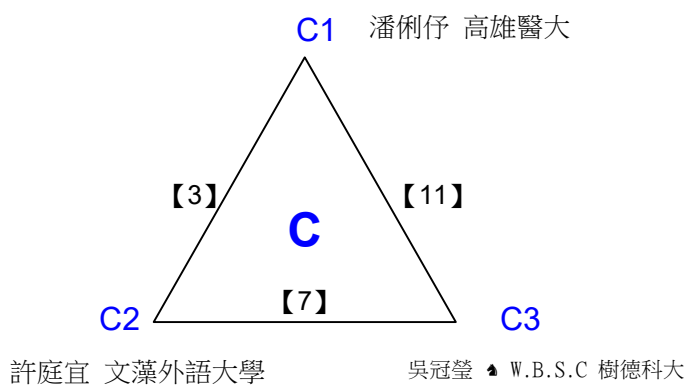

取4名

大專組男單 共30籤

108年高雄市市長盃羽球錦標賽

取4名

大專組男單 共30籤

108年高雄市市長盃羽球錦標賽

取4名

大專組男單 共7籤

決賽:抽籤決定位置

108年高雄市市長盃羽球錦標賽

取3名

大專組女單 共12籤

108年高雄市市長盃羽球錦標賽

取3名

大專組女單 共4籤

決賽:抽籤決定位置