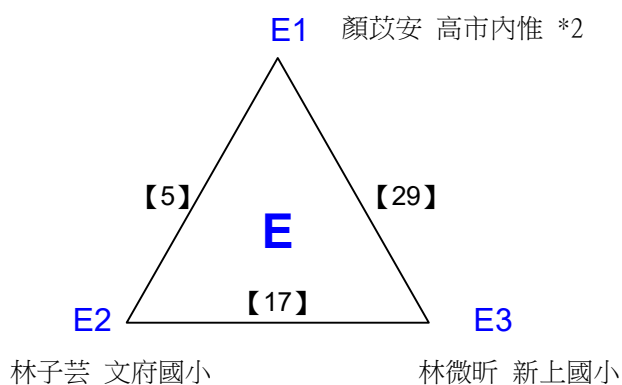

108年高雄市市長盃羽球錦標賽

取8名

國小六年級組男單 共14籤

108年高雄市市長盃羽球錦標賽

取8名

國小六年級組女單 共36籤

108年高雄市市長盃羽球錦標賽

取8名