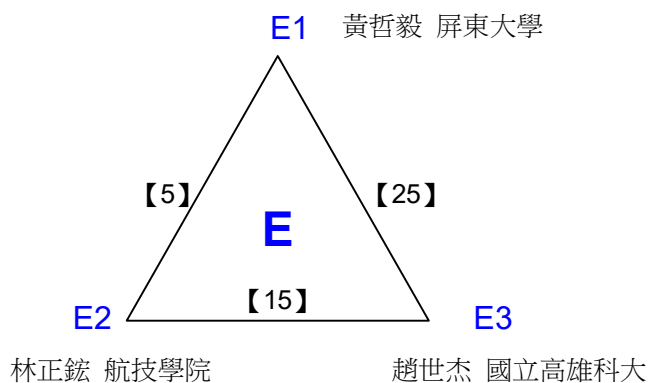

108年高雄市市長盃羽球錦標賽

取4名

大專組男單 共30籤