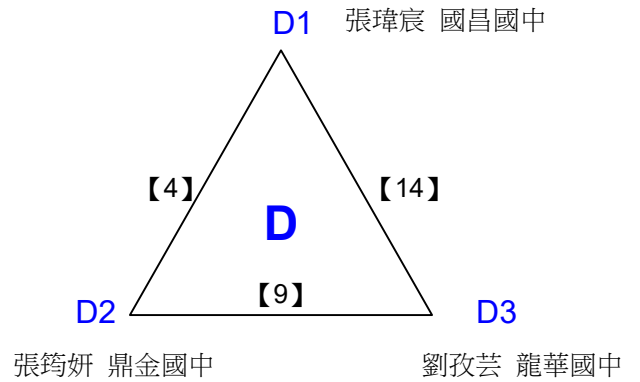

取8名

國中組男單 共17籤

108年高雄市市長盃羽球錦標賽

取3名

國中組女單 共15籤

108年高雄市市長盃羽球錦標賽

取3名

國中組女單 共2籤