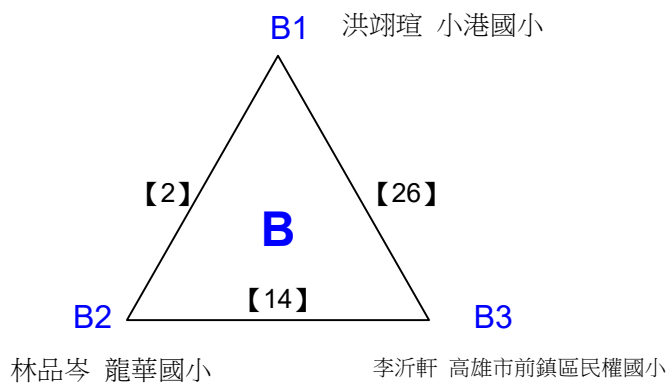

108年高雄市市長盃羽球錦標賽

取8名

國小六年級組男單 共14籤

108年高雄市市長盃羽球錦標賽

取8名

國小六年級組女單 共36籤

108年高雄市市長盃羽球錦標賽

取8名