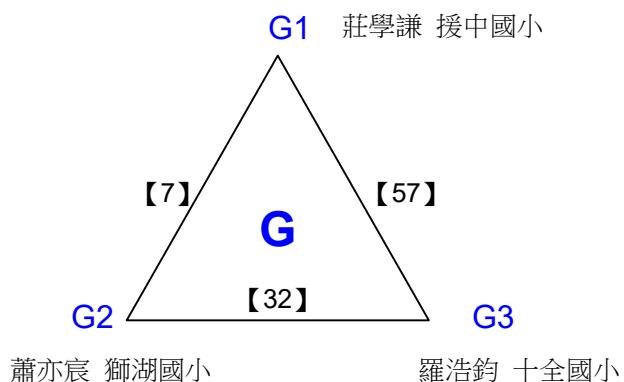

國小六年級組女單 共36籤

108年高雄市市長盃羽球錦標賽

取8名

國小六年級組女單 共6籤

決賽:抽籤決定位置

108年高雄市市長盃羽球錦標賽

取8名

國小五年級組男單 共71籤