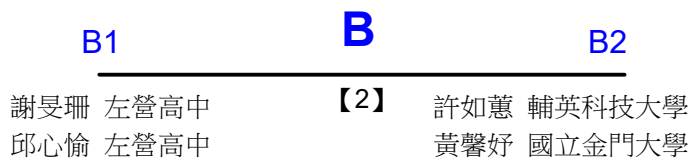

公開男子雙打 共4籤

決賽:抽籤決定位置

108年高雄市市長盃羽球錦標賽

取1名

公開女子雙打 共5籤

108年高雄市市長盃羽球錦標賽

取1名

公開女子雙打 共4籤