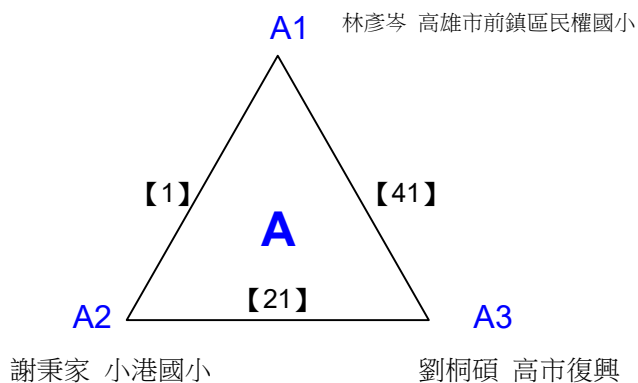

決賽:抽籤決定位置

108年高雄市市長盃羽球錦標賽

取8名

國小三年級組男單 共60籤

108年高雄市市長盃羽球錦標賽

取8名

國小三年級組男單 共60籤

108年高雄市市長盃羽球錦標賽