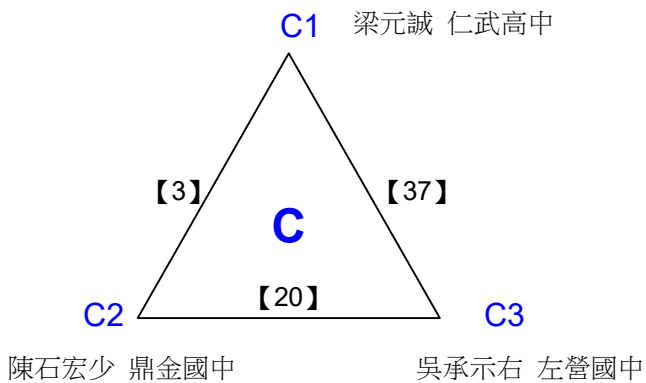

高中組女單 共2籤

決賽:抽籤決定位置

108年高雄市市長盃羽球錦標賽

取8名

國中組男單 共51籤

108年高雄市市長盃羽球錦標賽

取8名

國中組男單 共51籤