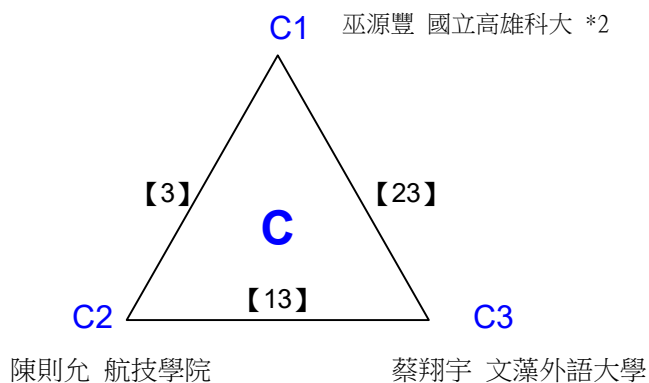

108年高雄市市長盃羽球錦標賽

取4名

大專組男單 共30籤