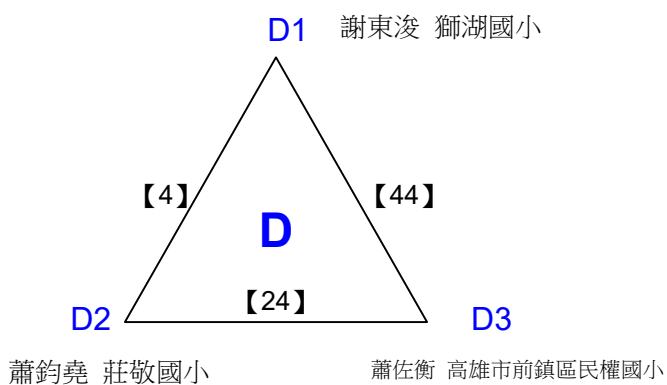

108年高雄市市長盃羽球錦標賽

取8名

國小三年級組男單 共60籤