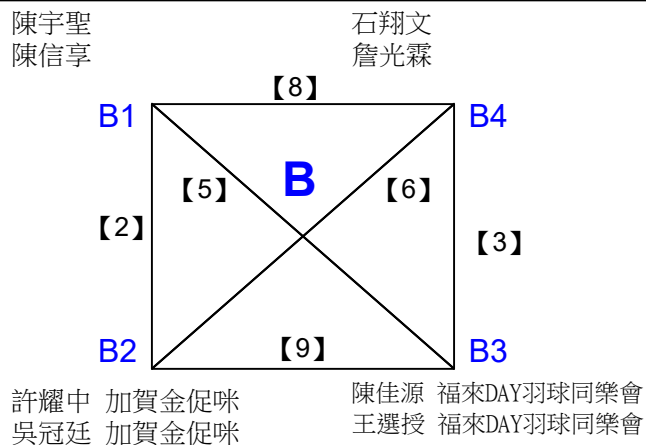

108年高雄市市長盃羽球錦標賽

取2名

男子雙打70歲組 共7籤