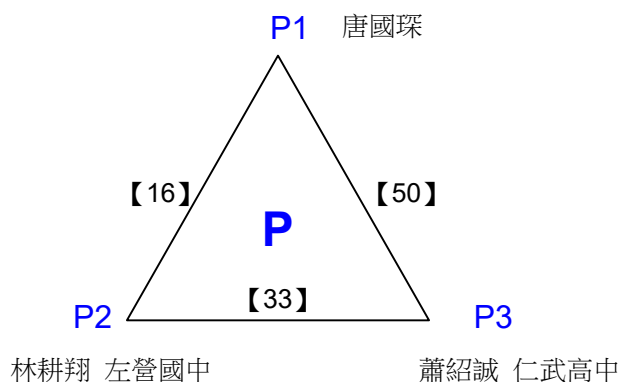

高中組女單 共2籤

決賽:抽籤決定位置

108年高雄市市長盃羽球錦標賽

取8名

國中組男單 共51籤

108年高雄市市長盃羽球錦標賽

取8名

國中組男單 共51籤