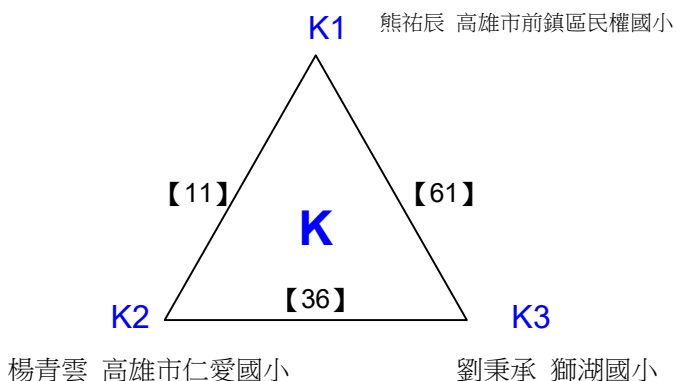

108年高雄市市長盃羽球錦標賽

取8名

國小五年級組男單 共71籤