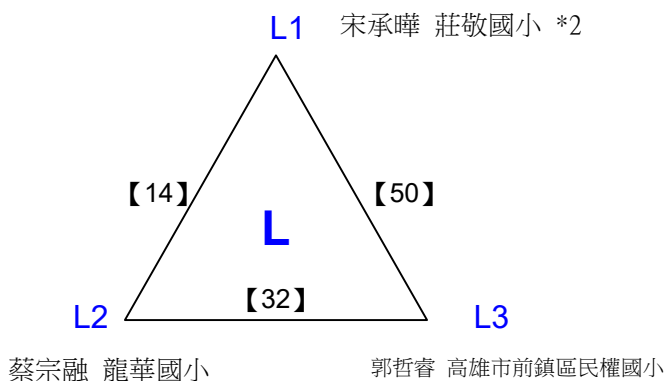

H1 黃謙 高雄市前鎮區民權國小 *5

葉宥頡 十全國小

柴詠翔 獅湖國小

108年高雄市市長盃羽球錦標賽

取8名

國小四年級組男單 共50籤

108年高雄市市長盃羽球錦標賽

取8名