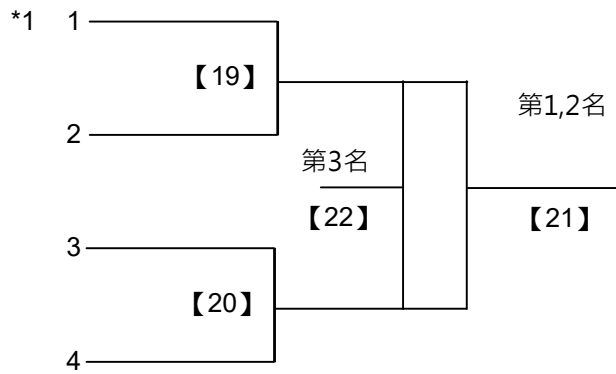

陳昌譽 仁武高中
康斌霆 仁武高中

馬子翔 新莊高中
潘英睿 新莊高中

王鴻鳴 新莊高中
陳彥圻 新莊高中

杜安達立 仁武高中
高崇仁 仁武高中

108年高雄市市長盃羽球錦標賽

取3名

高中組男雙 共3籤

決賽:抽籤決定位置