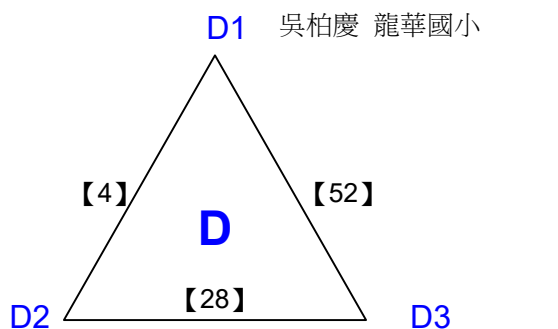

張銘澤 高雄市前鎮區民權國小

翁子良 莊敬國小