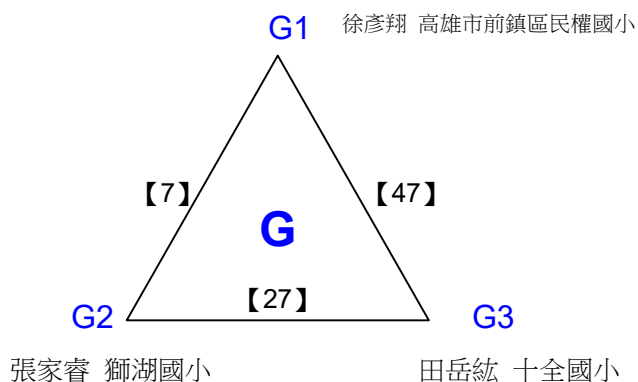

108年高雄市市長盃羽球錦標賽

取8名

國小三年級組男單 共60籤