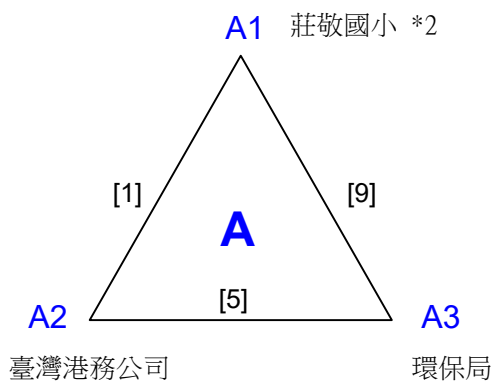

108年高雄市市長盃羽球錦標賽

取3名

公家機關團體組

共12籤

108年高雄市市長盃羽球錦標賽

取3名

公家機關團體組 共2籤

決賽:抽籤決定位置