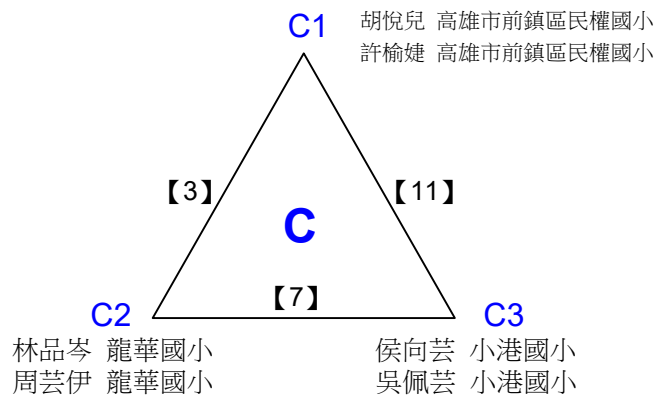

108年高雄市市長盃羽球錦標賽

取3名

國小六年級組女雙 共12籤