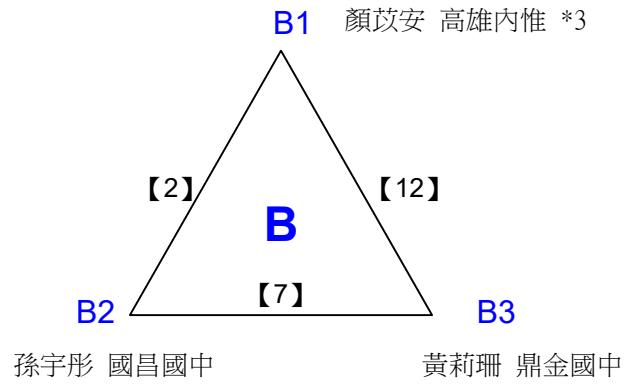

取8名

國中組男單 共17籤

108年高雄市市長盃羽球錦標賽

取3名

國中組女單 共15籤

108年高雄市市長盃羽球錦標賽

取3名

國中組女單 共2籤