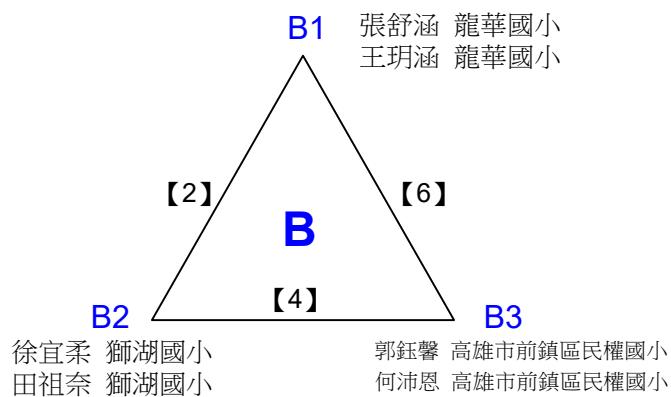

取3名

國小三年級組男雙 共4籤

決賽:抽籤決定位置

108年高雄市市長盃羽球錦標賽

取2名

國小三年級組女雙 共6籤

108年高雄市市長盃羽球錦標賽

取2名