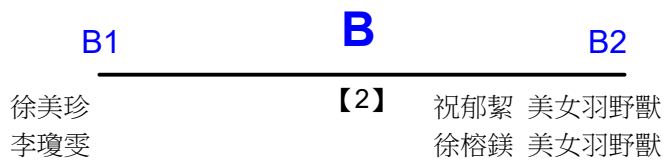

女子雙打靚女組 共5籤

108年高雄市市長盃羽球錦標賽

取1名

女子雙打靚女組 共4籤

決賽:抽籤決定位置

108年高雄市市長盃羽球錦標賽

取1名

女子雙打熟女組 共3籤