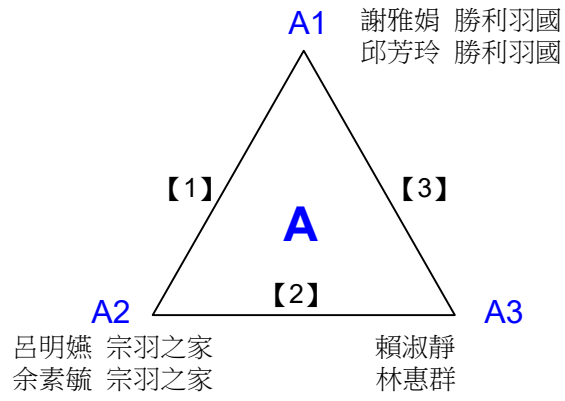

女子雙打靚女組 共5籤

108年高雄市市長盃羽球錦標賽

取1名

女子雙打靚女組 共4籤

決賽:抽籤決定位置

108年高雄市市長盃羽球錦標賽

取1名

女子雙打熟女組 共3籤