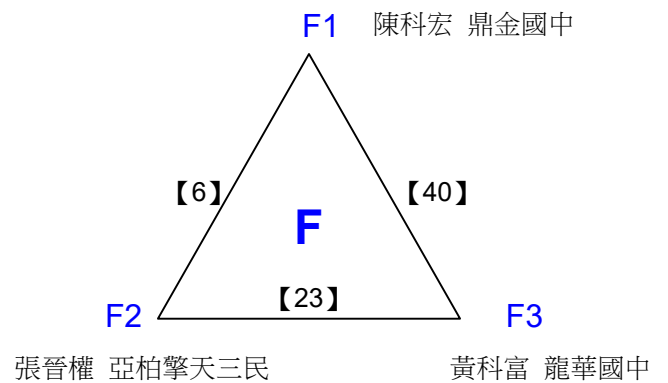

高中組女單 共2籤

決賽:抽籤決定位置

108年高雄市市長盃羽球錦標賽

取8名

國中組男單 共51籤

108年高雄市市長盃羽球錦標賽

取8名

國中組男單 共51籤