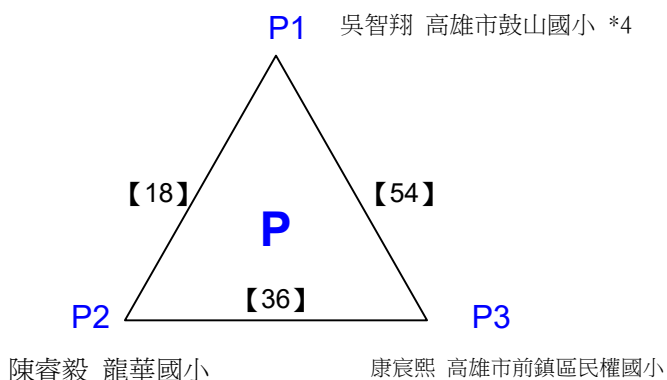

H1 黃謙 高雄市前鎮區民權國小 *5

葉宥頡 十全國小

柴詠翔 獅湖國小

108年高雄市市長盃羽球錦標賽

取8名

國小四年級組男單 共50籤

108年高雄市市長盃羽球錦標賽

取8名