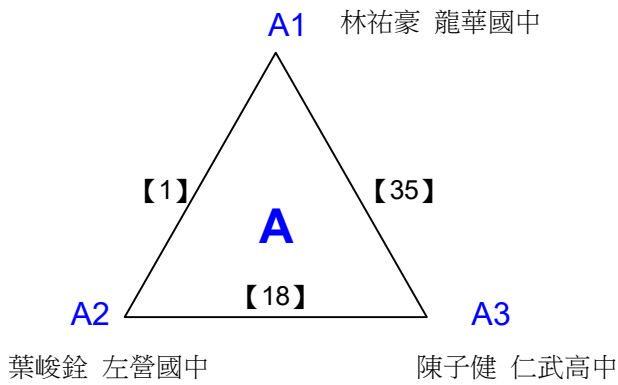

高中組女單 共2籤

決賽:抽籤決定位置

108年高雄市市長盃羽球錦標賽

取8名

國中組男單 共51籤

108年高雄市市長盃羽球錦標賽

取8名

國中組男單 共51籤