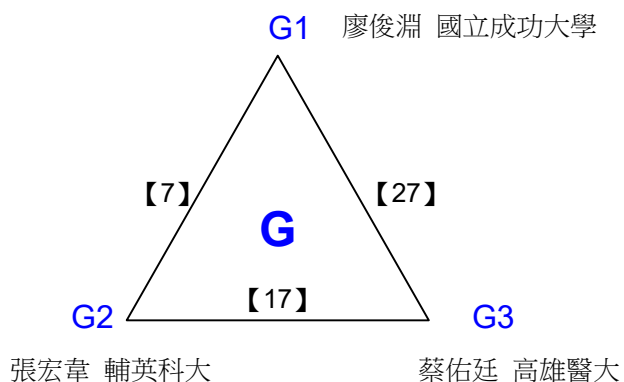

108年高雄市市長盃羽球錦標賽

取4名

大專組男單 共30籤