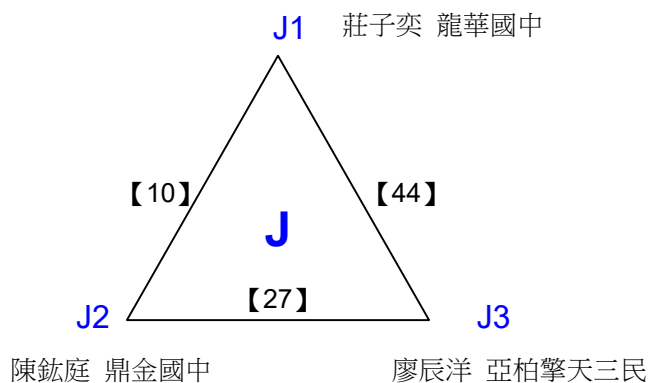

高中組女單 共2籤

決賽:抽籤決定位置

108年高雄市市長盃羽球錦標賽

取8名

國中組男單 共51籤

108年高雄市市長盃羽球錦標賽

取8名

國中組男單 共51籤