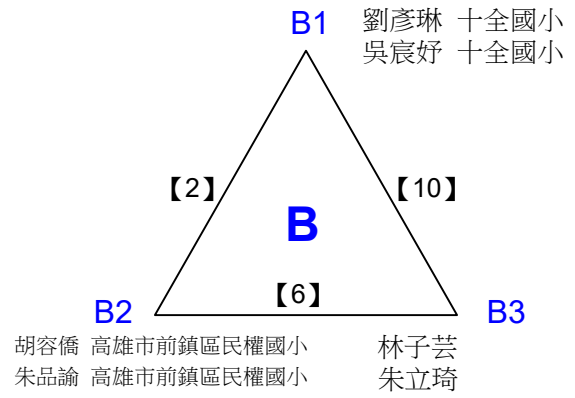

108年高雄市市長盃羽球錦標賽

取3名

國小六年級組女雙 共12籤