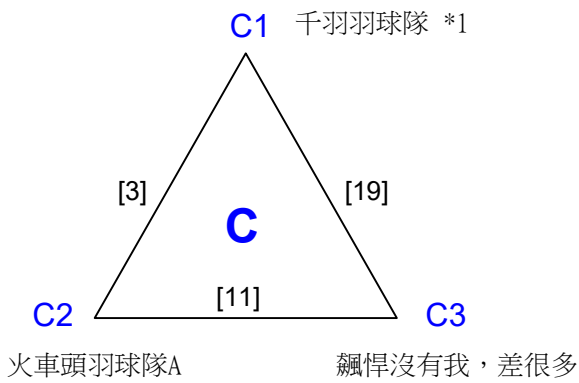

108年高雄市市長盃羽球錦標賽

取4名

團體會員組

共22籤