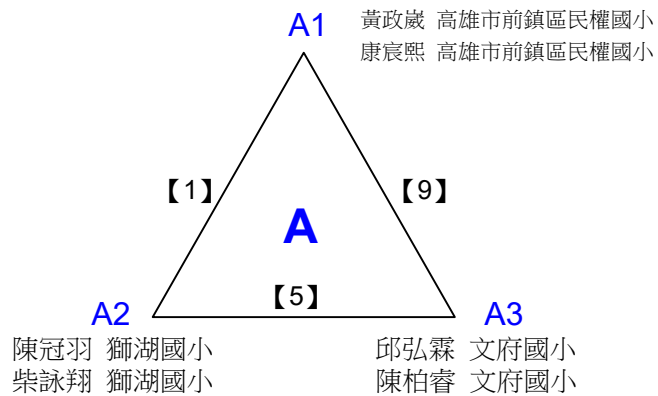

國小五年級組女雙 共2籤

決賽:抽籤決定位置

108年高雄市市長盃羽球錦標賽

取3名

國小四年級組男雙 共12籤

108年高雄市市長盃羽球錦標賽

取3名

國小四年級組男雙 共4籤