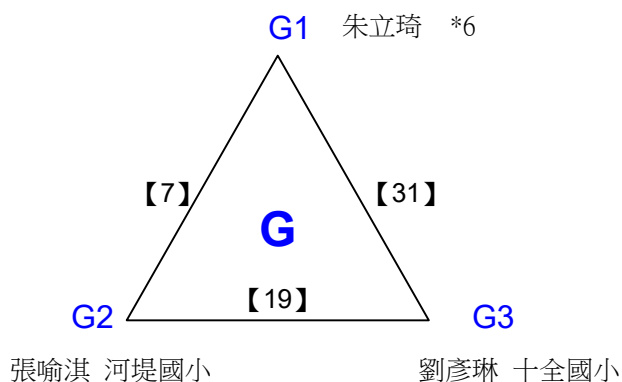

108年高雄市市長盃羽球錦標賽

取8名

國小六年級組男單 共14籤

108年高雄市市長盃羽球錦標賽

取8名

國小六年級組女單 共36籤

108年高雄市市長盃羽球錦標賽

取8名