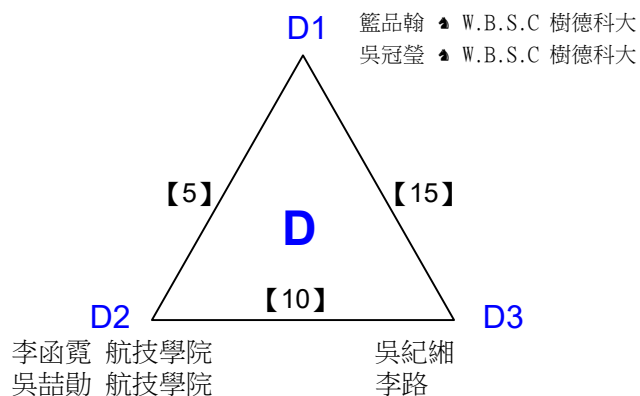

108年高雄市市長盃羽球錦標賽

取3名

大專組混雙 共13籤