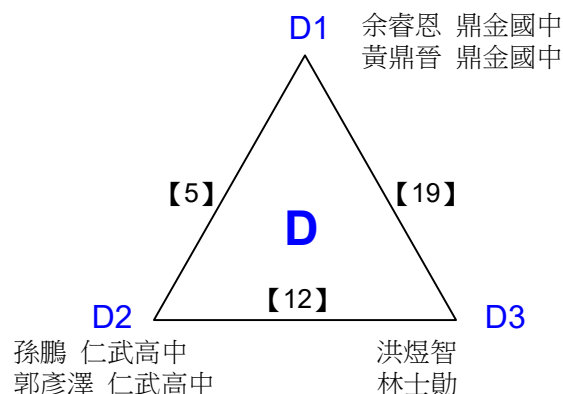

余睿恩 鼎金國中
黃鼎晉 鼎金國中

孫鵬 仁武高中
郭彥澤 仁武高中

洪煜智 林士勛