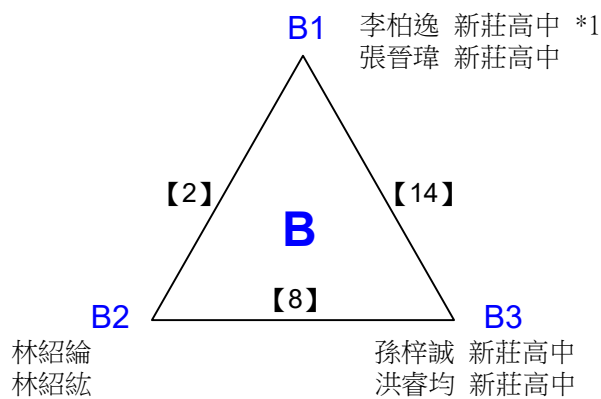

大專組混雙 共13籤

108年高雄市市長盃羽球錦標賽

取3名

大專組混雙 共4籤

決賽:抽籤決定位置

108年高雄市市長盃羽球錦標賽

取3名

高中組男雙 共14籤