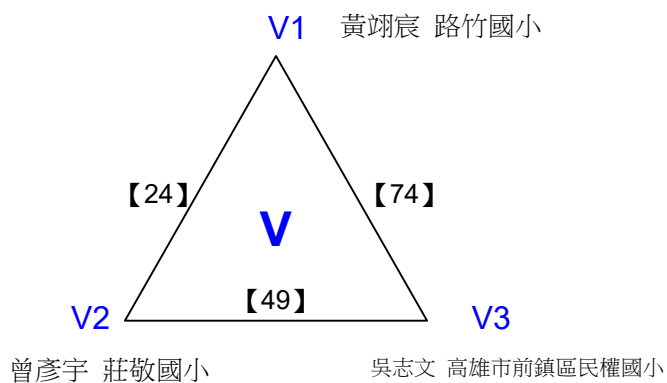

108年高雄市市長盃羽球錦標賽

取8名

國小五年級組男單 共71籤

108年高雄市市長盃羽球錦標賽

取8名

國小五年級組男單 共71籤

108年高雄市市長盃羽球錦標賽

取8名