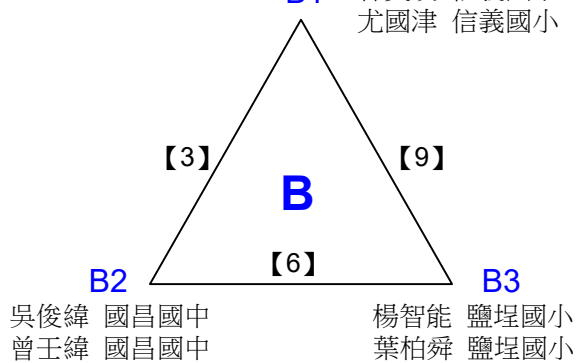

108年高雄市市長盃羽球錦標賽

取2名

男教職員雙打 共7籤

李志恭 東方設計大學
王勇勝

林政富
翁嘉成

蔡誌欣 鹽埕國小
李承軒 鹽埕國小

侯展承 中芸國中
黃立全 中芸國中

B1 林炎岐 信義國小
尤國津 信義國小