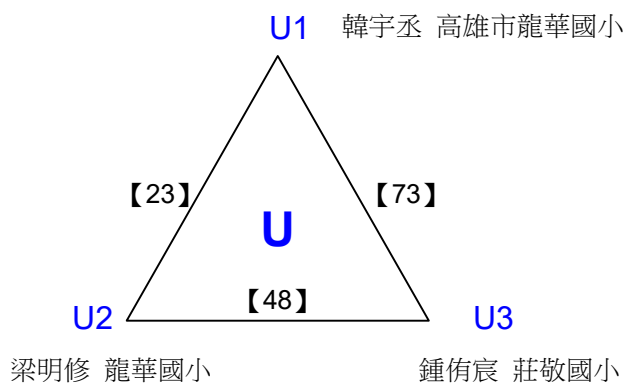

108年高雄市市長盃羽球錦標賽

取8名

國小五年級組男單 共71籤

108年高雄市市長盃羽球錦標賽

取8名

國小五年級組男單 共71籤

108年高雄市市長盃羽球錦標賽

取8名