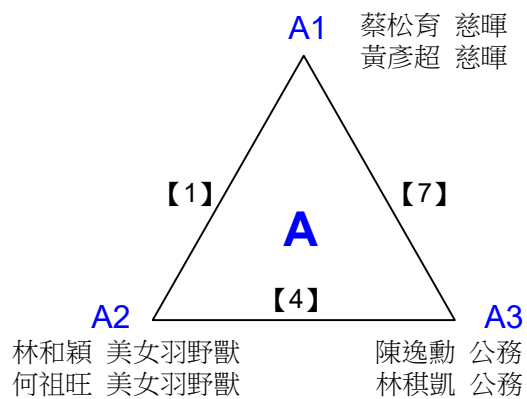

108年高雄市市長盃羽球錦標賽

取2名

男子雙打70歲組 共7籤