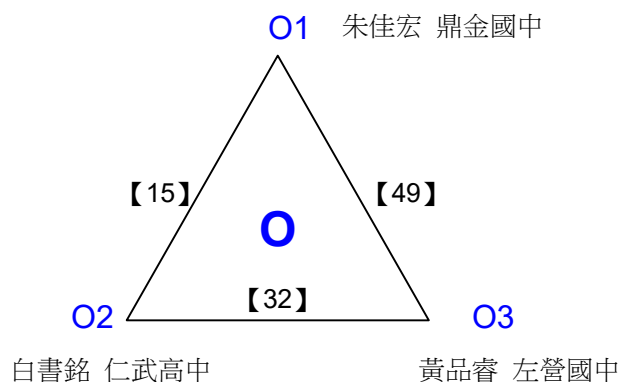

高中組女單 共2籤

決賽:抽籤決定位置

108年高雄市市長盃羽球錦標賽

取8名

國中組男單 共51籤

108年高雄市市長盃羽球錦標賽

取8名

國中組男單 共51籤