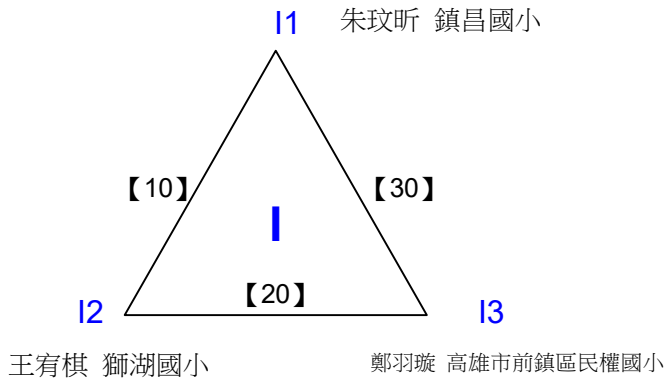

108年高雄市市長盃羽球錦標賽

國小三年級組女單 共28籤

取4名