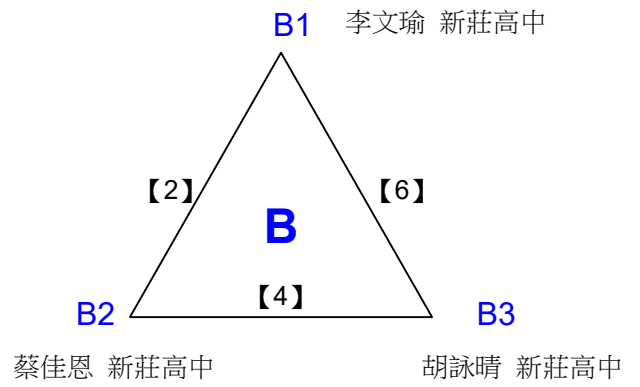

取4名

高中組男單 共4籤

決賽:抽籤決定位置

108年高雄市市長盃羽球錦標賽

取2名

高中組女單 共6籤

108年高雄市市長盃羽球錦標賽

取2名