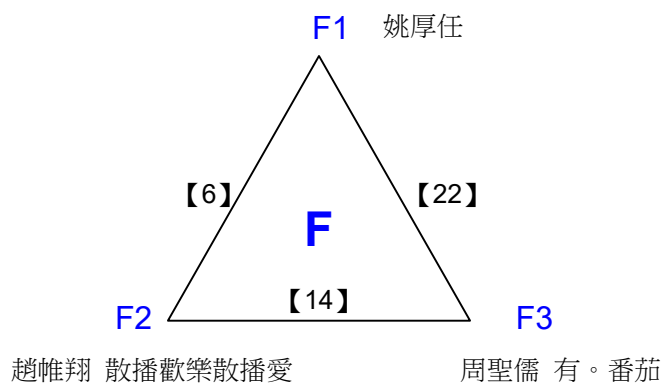

108年高雄市市長盃羽球錦標賽

取4名

公開男子單打 共24籤