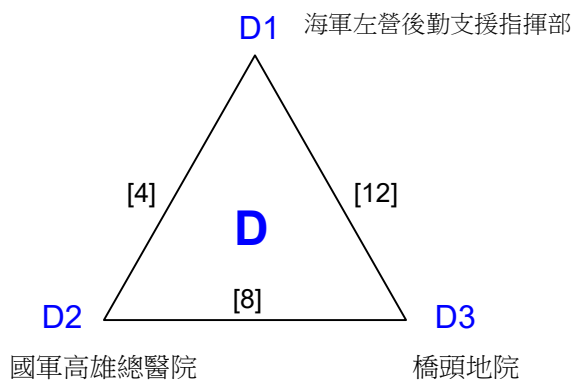

108年高雄市市長盃羽球錦標賽

取3名

公家機關團體組

共12籤