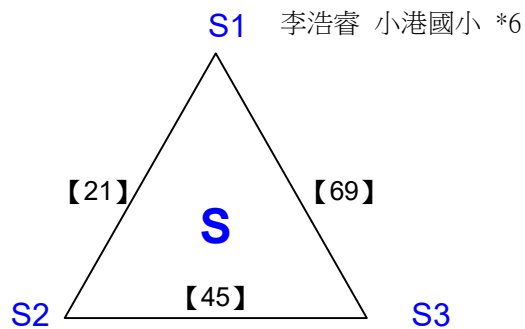

取8名

國小六年級組男單 共68籤

吳宥學 高雄市前鎮區民權國小

廖宸賢 高市復興

吳翔富 河堤國小

林聖茗 獅湖國小 *2

俞聖彥 高雄市前鎮區民權國小

洪逸祥 小港國小