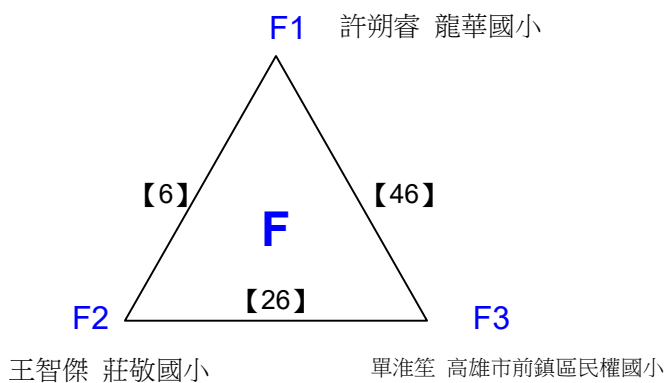

108年高雄市市長盃羽球錦標賽

取8名

國小三年級組男單 共60籤