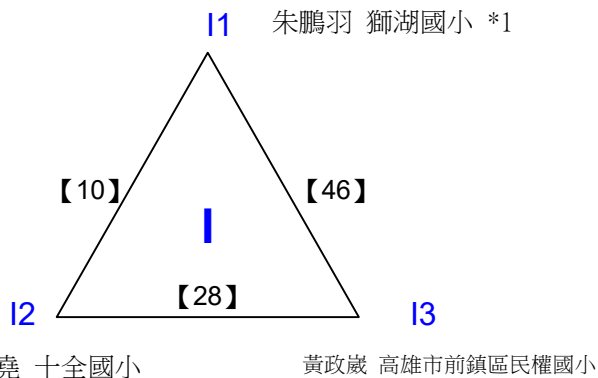

H1 黃謙 高雄市前鎮區民權國小 *5

葉宥頡 十全國小

柴詠翔 獅湖國小

108年高雄市市長盃羽球錦標賽

取8名

國小四年級組男單 共50籤

108年高雄市市長盃羽球錦標賽

取8名