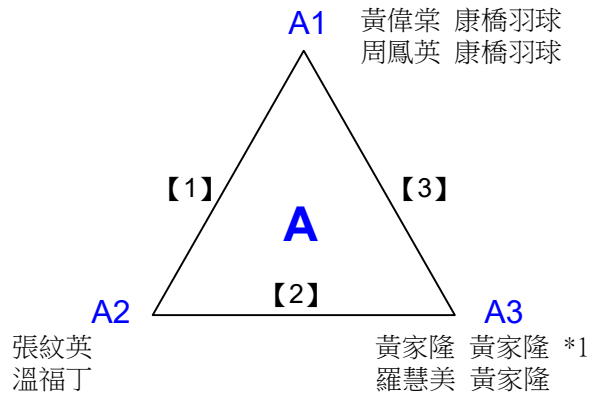

混合雙打90歲組 共6籤

108年高雄市市長盃羽球錦標賽

取2名

混合雙打90歲組 共2籤

決賽:抽籤決定位置

108年高雄市市長盃羽球錦標賽

取1名

混合雙打100歲組 共3籤