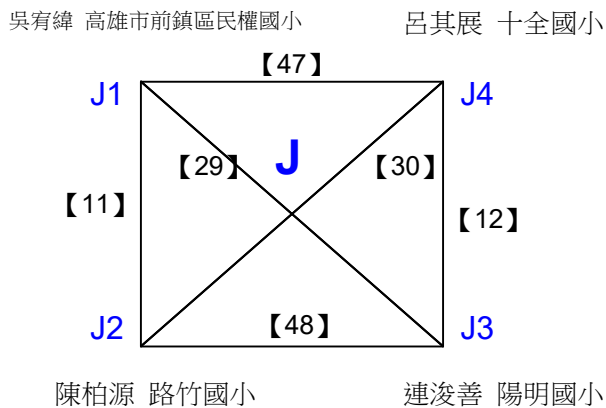

H1 黃謙 高雄市前鎮區民權國小 *5

葉宥頡 十全國小

柴詠翔 獅湖國小

108年高雄市市長盃羽球錦標賽

取8名

國小四年級組男單 共50籤

108年高雄市市長盃羽球錦標賽

取8名