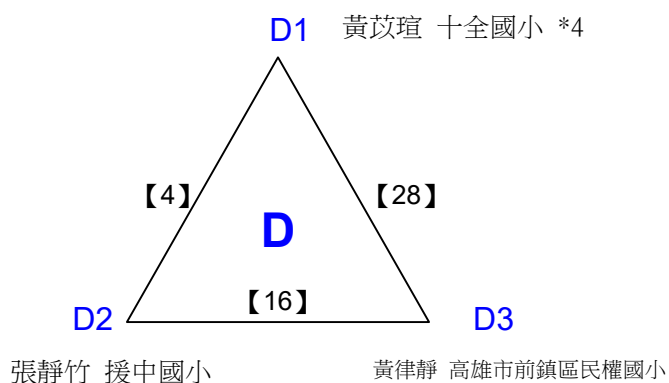

108年高雄市市長盃羽球錦標賽

取8名

國小六年級組男單 共14籤

108年高雄市市長盃羽球錦標賽

取8名

國小六年級組女單 共36籤

108年高雄市市長盃羽球錦標賽

取8名