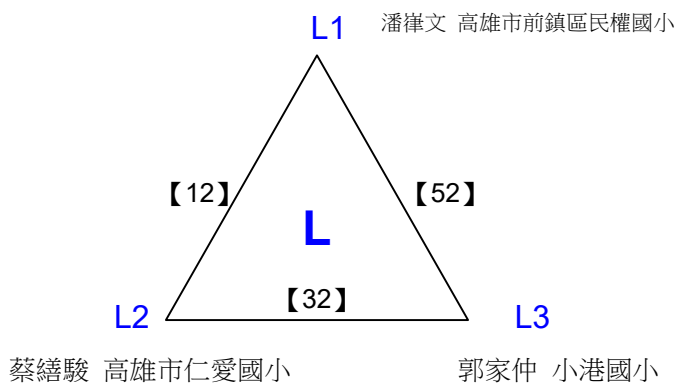

決賽:抽籤決定位置

108年高雄市市長盃羽球錦標賽

取8名

國小三年級組男單 共60籤

108年高雄市市長盃羽球錦標賽

取8名

國小三年級組男單 共60籤

108年高雄市市長盃羽球錦標賽