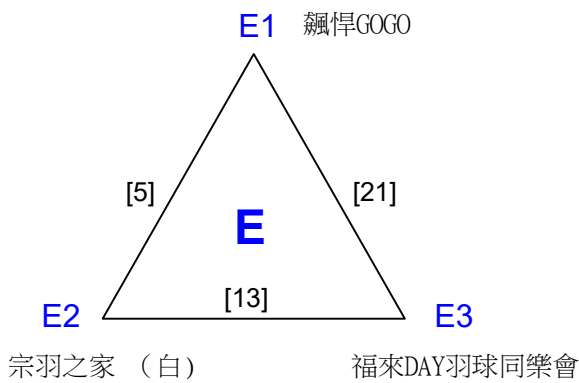

108年高雄市市長盃羽球錦標賽

取3名

公家機關團體組

共12籤

108年高雄市市長盃羽球錦標賽

取3名

公家機關團體組 共2籤

決賽:抽籤決定位置

108年高雄市市長盃羽球錦標賽

取2名

團體丙組

共9籤

108年高雄市市長盃羽球錦標賽

取2名

團體丙組 共2籤

決賽:抽籤決定位置

108年高雄市市長盃羽球錦標賽

取4名

團體會員組

共22籤

108年高雄市市長盃羽球錦標賽

取4名

團體會員組 共6籤

決賽:抽籤決定位置