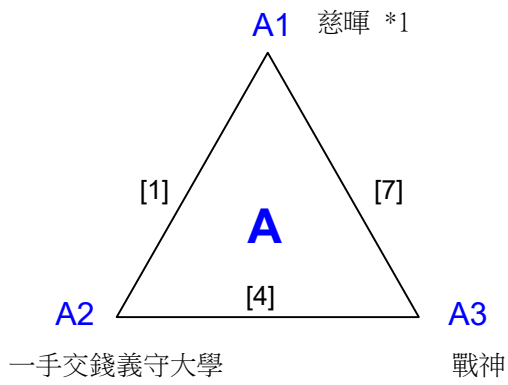

108年高雄市市長盃羽球錦標賽

取3名

公家機關團體組

共12籤

108年高雄市市長盃羽球錦標賽

取3名

公家機關團體組 共2籤

決賽:抽籤決定位置

108年高雄市市長盃羽球錦標賽

取2名

團體丙組

共9籤

108年高雄市市長盃羽球錦標賽

取2名

團體丙組 共2籤

決賽:抽籤決定位置