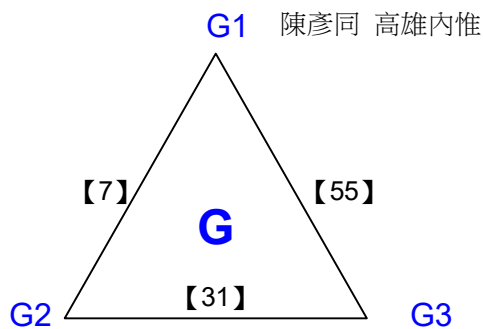

古程宇 龍華國小

張祐豪 莊敬國小