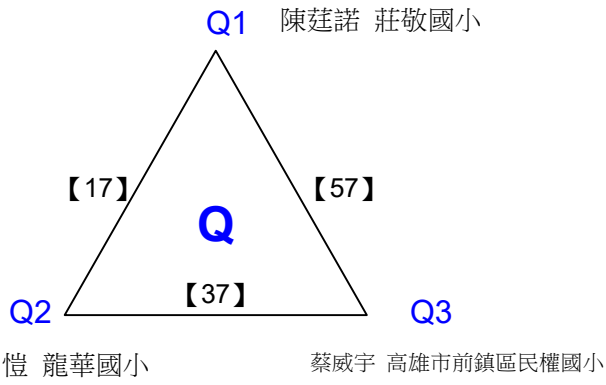

108年高雄市市長盃羽球錦標賽

取8名

國小三年級組男單 共60籤