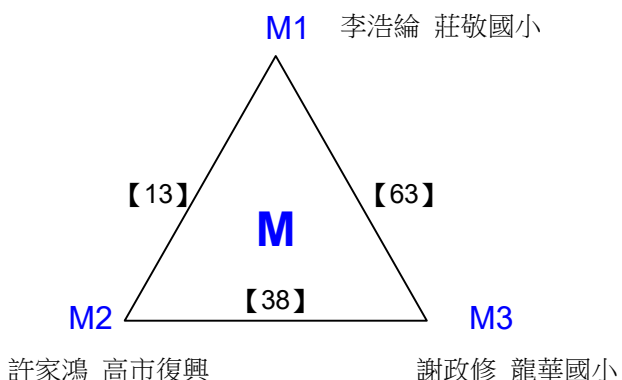

108年高雄市市長盃羽球錦標賽

取8名

國小五年級組男單 共71籤