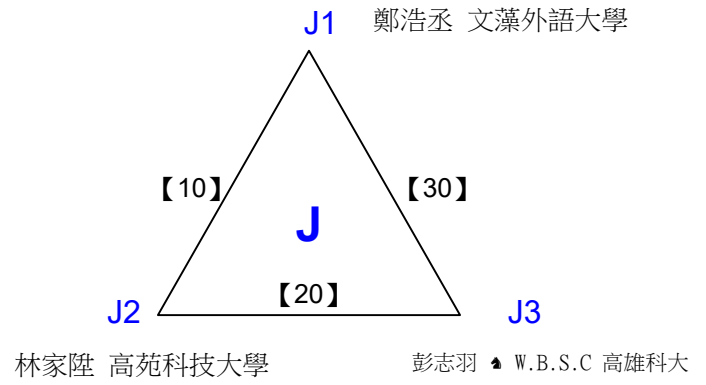

取4名

大專組男單 共30籤

108年高雄市市長盃羽球錦標賽

取4名

大專組男單 共30籤

108年高雄市市長盃羽球錦標賽

取4名

大專組男單 共7籤

決賽:抽籤決定位置

108年高雄市市長盃羽球錦標賽

取3名

大專組女單 共12籤

108年高雄市市長盃羽球錦標賽

取3名

大專組女單 共4籤

決賽:抽籤決定位置