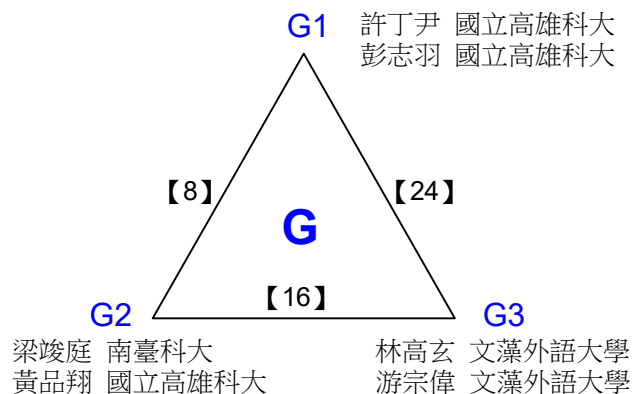

108年高雄市市長盃羽球錦標賽

取4名

大專組男雙 共22籤