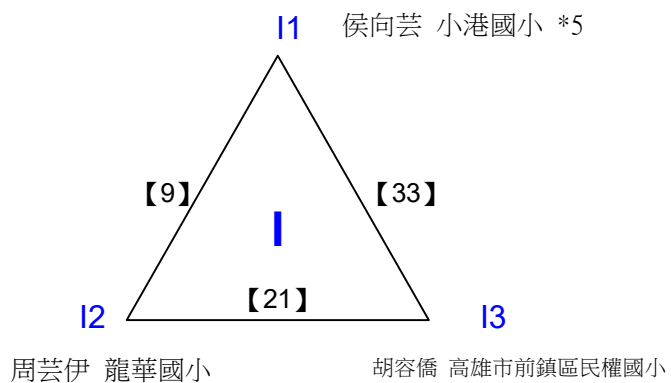

108年高雄市市長盃羽球錦標賽

取8名

國小六年級組女單 共36籤