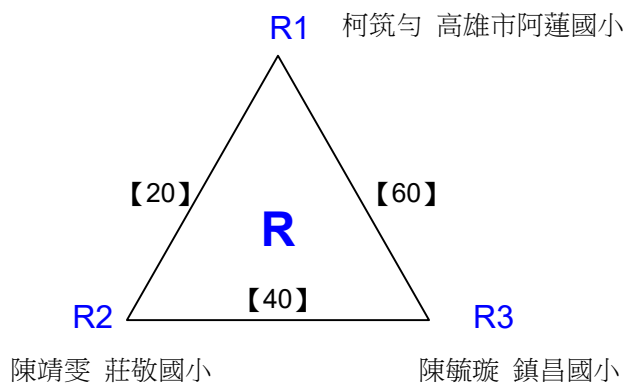

O2 張幼欣 高雄市仁愛國小

O3 張芷萱 文府國小

P1 張瑋辰 高雄市前鎮區民權國小

P2 蔡函綦 鎮昌國小

P3 吳向婷 小港國小

108年高雄市市長盃羽球錦標賽

取8名

國小五年級組女單 共56籤