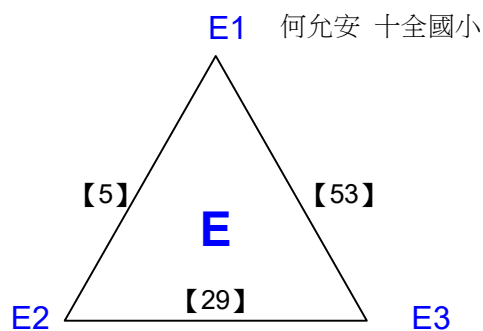

何坤哲 莊敬國小

卓俊濤 龍華國小