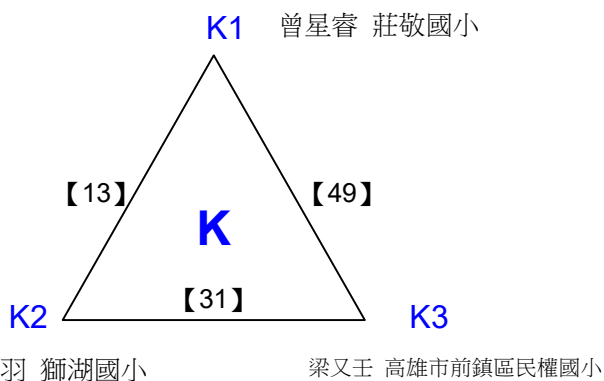

H1 黃謙 高雄市前鎮區民權國小 *5

葉宥頡 十全國小

柴詠翔 獅湖國小

108年高雄市市長盃羽球錦標賽

取8名

國小四年級組男單 共50籤

108年高雄市市長盃羽球錦標賽

取8名