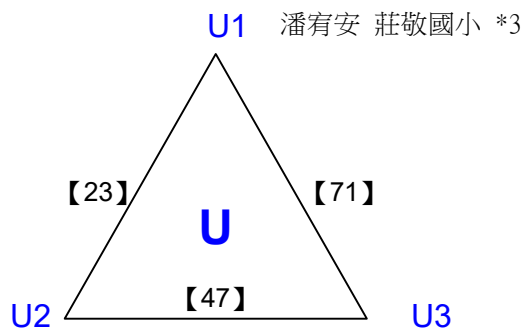

潘宥安 莊敬國小 *3

李宸頡 高雄市前鎮區民權國小

黃常賢 獅湖國小