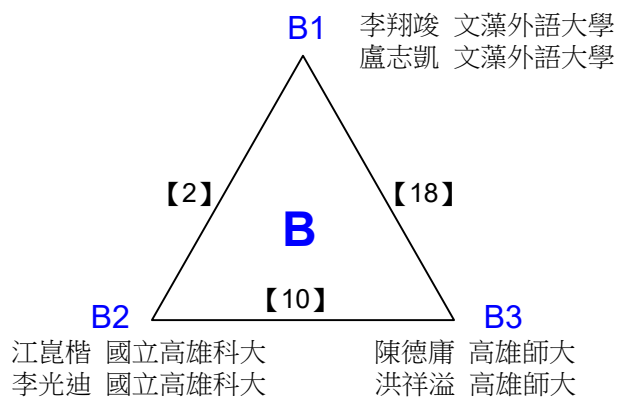

108年高雄市市長盃羽球錦標賽

取4名

大專組男雙 共22籤