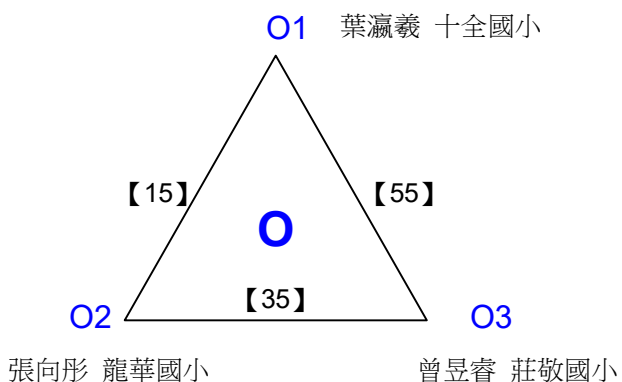

決賽:抽籤決定位置

108年高雄市市長盃羽球錦標賽

取8名

國小三年級組男單 共60籤

108年高雄市市長盃羽球錦標賽

取8名

國小三年級組男單 共60籤

108年高雄市市長盃羽球錦標賽