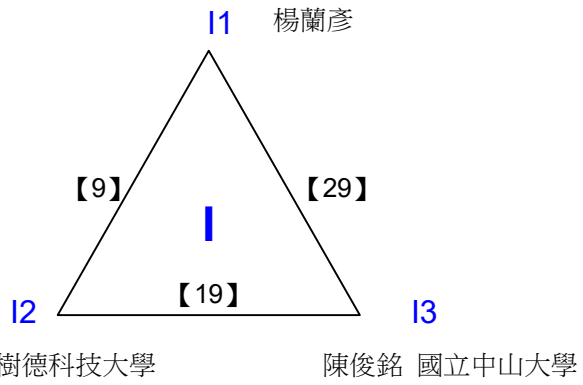

取4名

大專組男單 共30籤

108年高雄市市長盃羽球錦標賽

取4名

大專組男單 共30籤

108年高雄市市長盃羽球錦標賽

取4名

大專組男單 共7籤

決賽:抽籤決定位置

108年高雄市市長盃羽球錦標賽

取3名

大專組女單 共12籤

108年高雄市市長盃羽球錦標賽

取3名

大專組女單 共4籤

決賽:抽籤決定位置