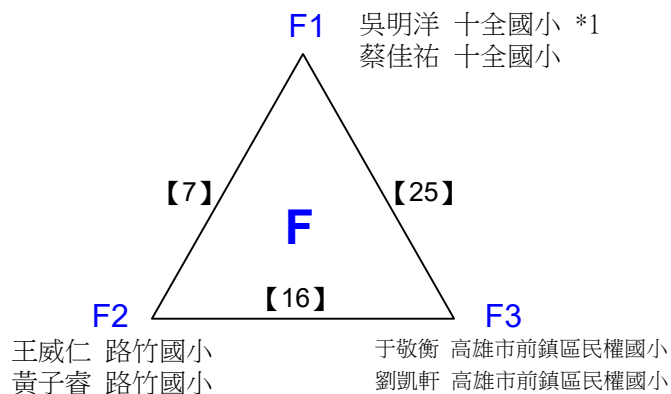

曾彥宇 高市莊敬國小
黃昭仁 高市莊敬國小

吳柏叡 十全國小
林家樂 十全國小