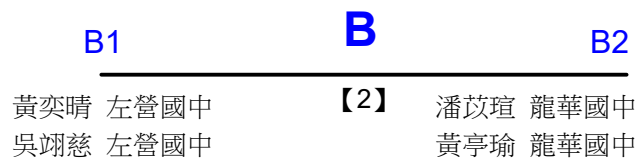

決賽:抽籤決定位置

108年高雄市市長盃羽球錦標賽

取1名

國中組女雙 共5籤

108年高雄市市長盃羽球錦標賽

取1名

國中組女雙 共4籤

決賽:抽籤決定位置