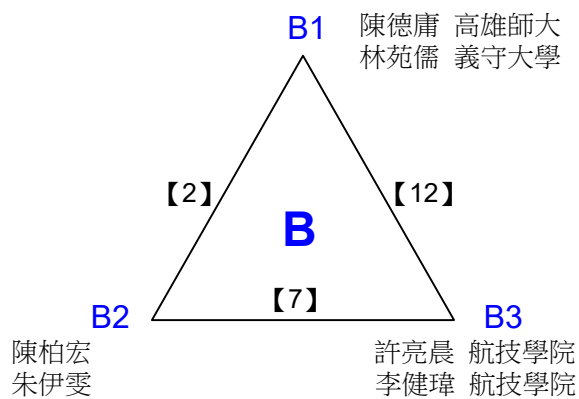

108年高雄市市長盃羽球錦標賽

取3名

大專組混雙 共13籤