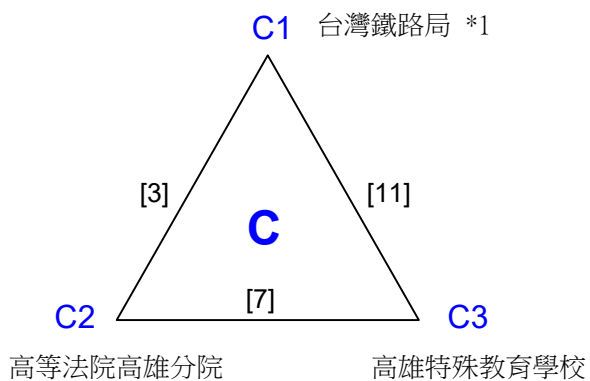

108年高雄市市長盃羽球錦標賽

取3名

公家機關團體組

共12籤