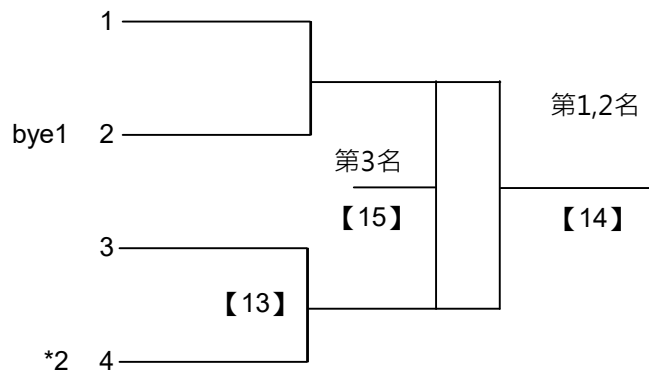

108年高雄市市長盃羽球錦標賽

取3名

國小五年級組女雙 共2籤

決賽:抽籤決定位置