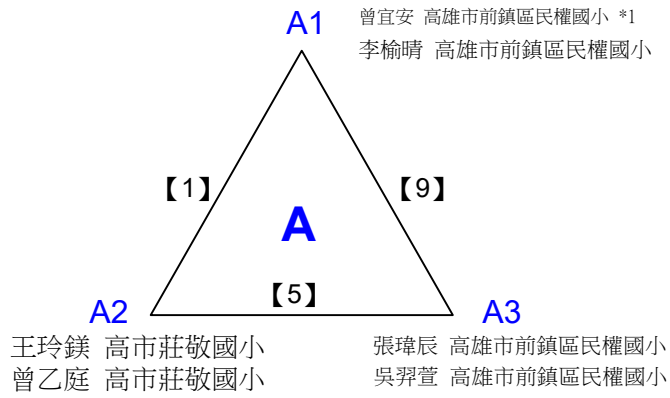

108年高雄市市長盃羽球錦標賽

取3名

國小五年級組女雙 共10籤