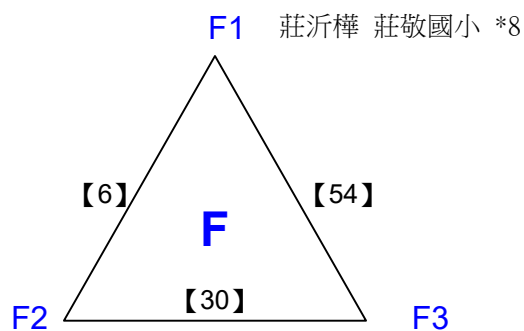

王識翔 高雄市前鎮區民權國小

李頤碩 獅湖國小