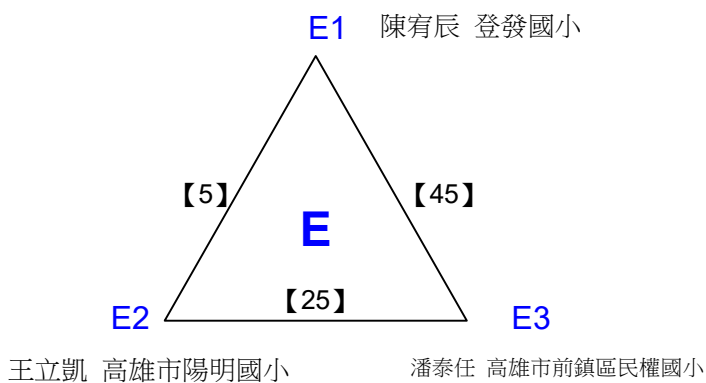

108年高雄市市長盃羽球錦標賽

取8名

國小三年級組男單 共60籤