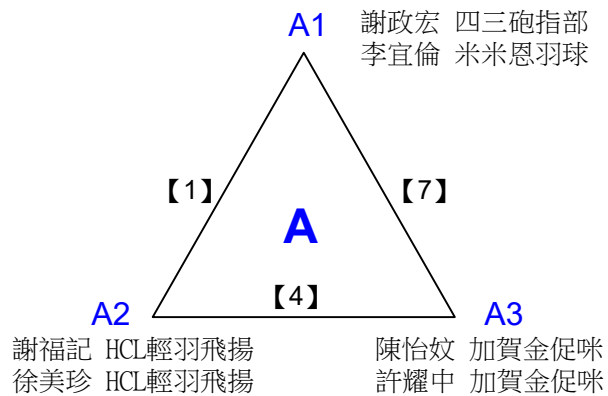

108年高雄市市長盃羽球錦標賽

取2名

混合雙打70歲組 共7籤