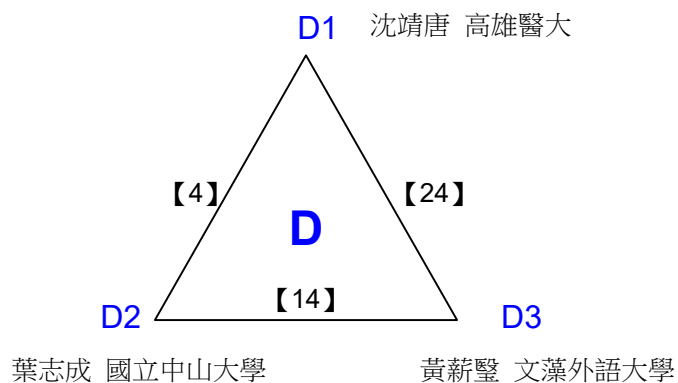

108年高雄市市長盃羽球錦標賽

取4名

大專組男單 共30籤