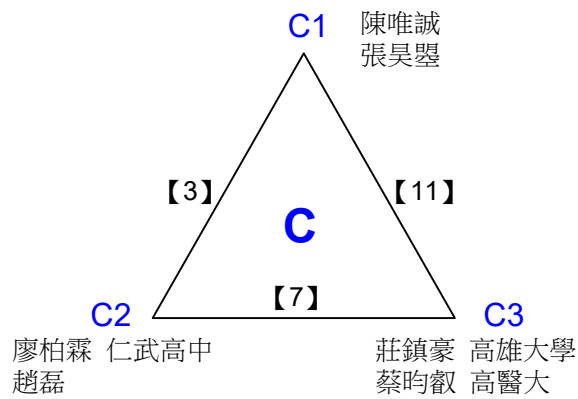

取4名

國小三年級組女單 共9籤

決賽:抽籤決定位置

108年高雄市市長盃羽球錦標賽

取3名

公開男子雙打 共12籤

108年高雄市市長盃羽球錦標賽

取3名