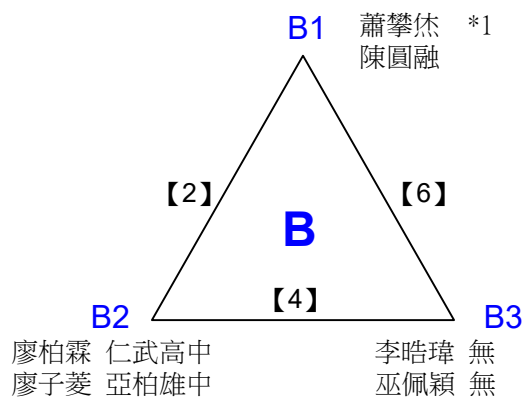

108年高雄市市長盃羽球錦標賽

取2名

公開混合雙打 共6籤