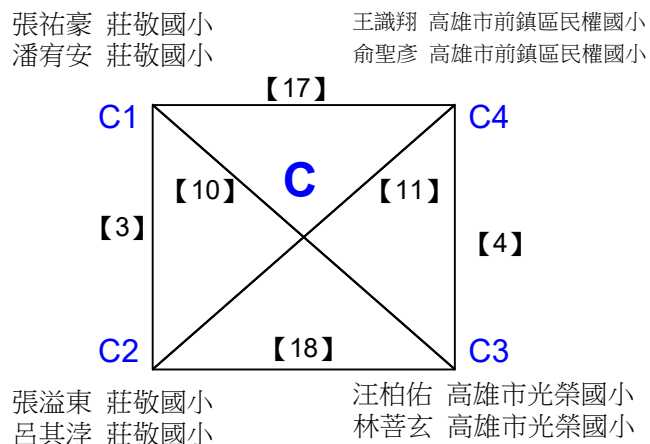

108年高雄市市長盃羽球錦標賽

取3名

國小六年級組男雙 共17籤