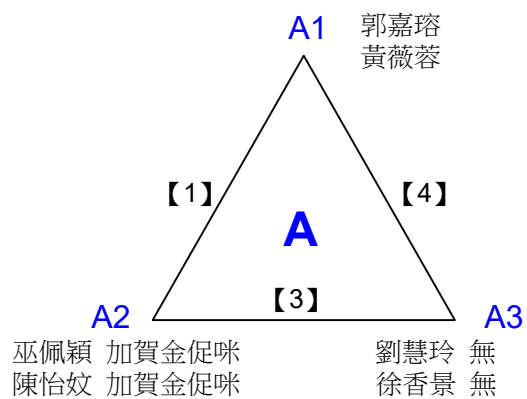

108年高雄市市長盃羽球錦標賽

取1名

女子雙打靚女組 共5籤