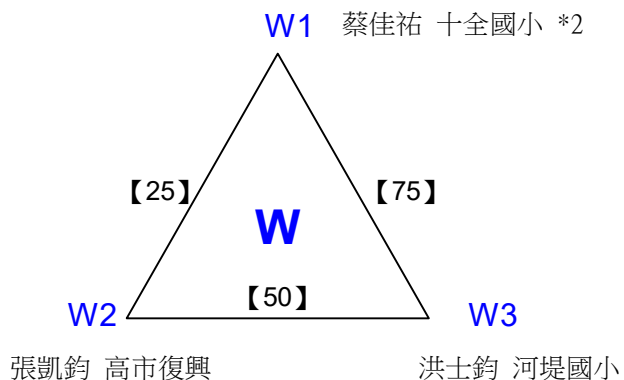

108年高雄市市長盃羽球錦標賽

取8名

國小五年級組男單 共71籤

108年高雄市市長盃羽球錦標賽

取8名

國小五年級組男單 共71籤

108年高雄市市長盃羽球錦標賽

取8名