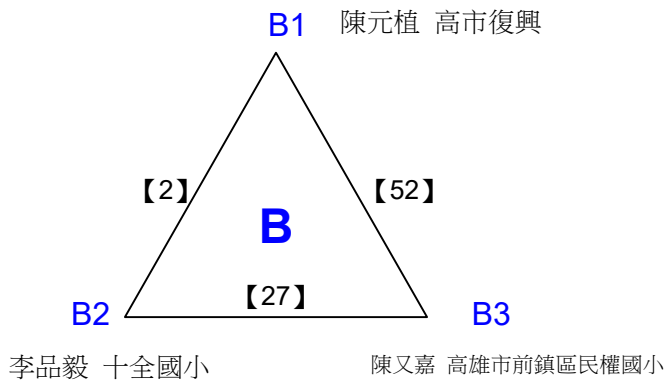

國小六年級組女單 共36籤

108年高雄市市長盃羽球錦標賽

取8名

國小六年級組女單 共6籤

決賽:抽籤決定位置

108年高雄市市長盃羽球錦標賽

取8名

國小五年級組男單 共71籤