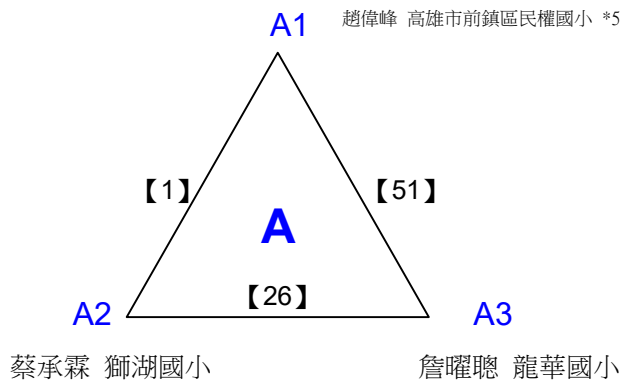

國小六年級組女單 共36籤

108年高雄市市長盃羽球錦標賽

取8名

國小六年級組女單 共6籤

決賽:抽籤決定位置

108年高雄市市長盃羽球錦標賽

取8名

國小五年級組男單 共71籤