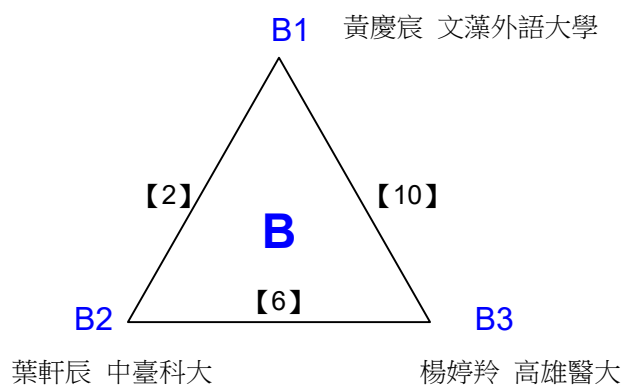

取4名

大專組男單 共30籤

108年高雄市市長盃羽球錦標賽

取4名

大專組男單 共30籤

108年高雄市市長盃羽球錦標賽

取4名

大專組男單 共7籤

決賽:抽籤決定位置

108年高雄市市長盃羽球錦標賽

取3名

大專組女單 共12籤

108年高雄市市長盃羽球錦標賽

取3名

大專組女單 共4籤

決賽:抽籤決定位置