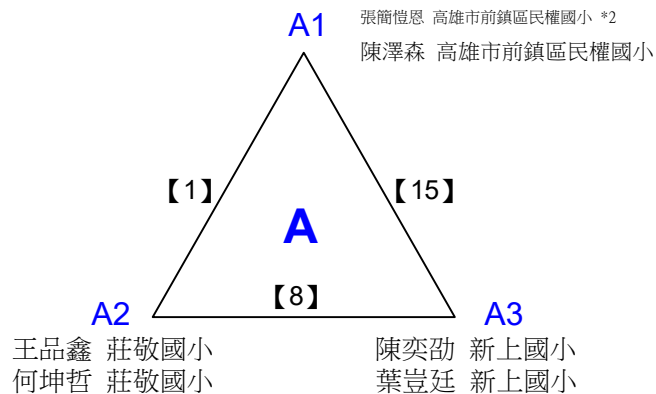

108年高雄市市長盃羽球錦標賽

取3名

國小六年級組男雙 共17籤