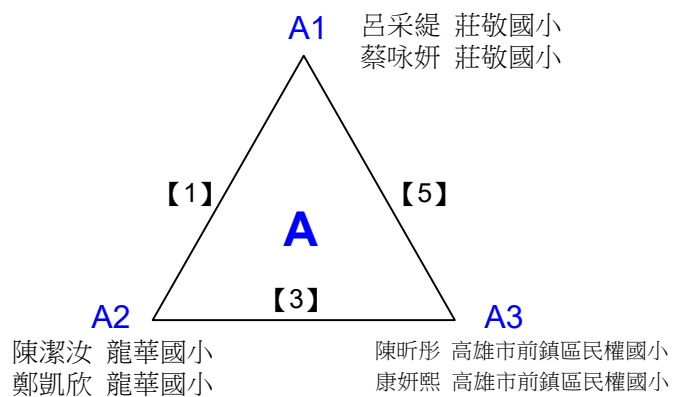

取3名

國小三年級組男雙 共4籤

決賽:抽籤決定位置

108年高雄市市長盃羽球錦標賽

取2名

國小三年級組女雙 共6籤

108年高雄市市長盃羽球錦標賽

取2名