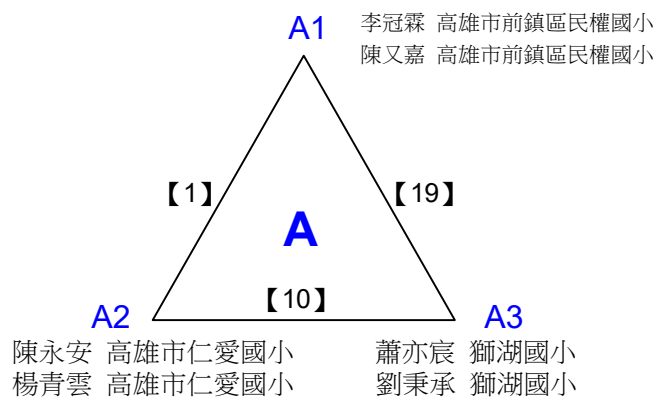

108年高雄市市長盃羽球錦標賽

取4名

國小五年級組男雙 共23籤