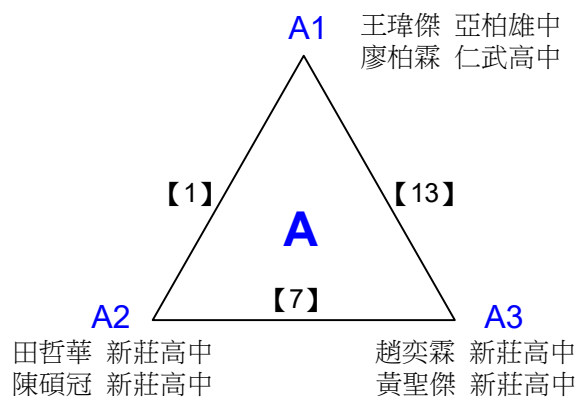

大專組混雙 共13籤

108年高雄市市長盃羽球錦標賽

取3名

大專組混雙 共4籤

決賽:抽籤決定位置

108年高雄市市長盃羽球錦標賽

取3名

高中組男雙 共14籤