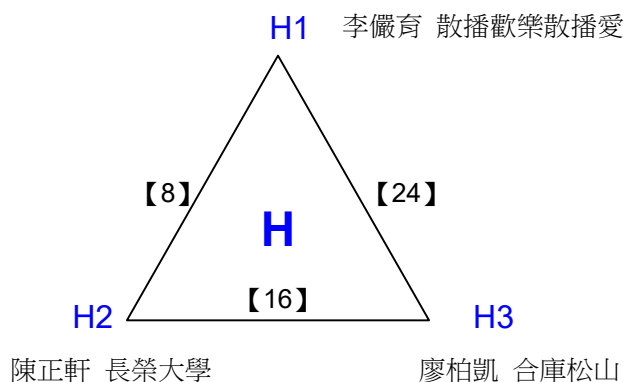

108年高雄市市長盃羽球錦標賽

取4名

公開男子單打 共24籤