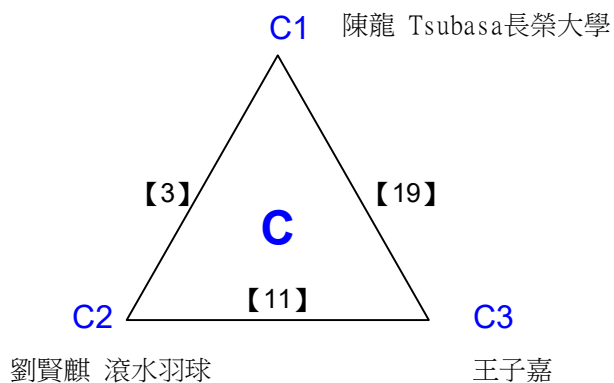

108年高雄市市長盃羽球錦標賽

取4名

公開男子單打 共24籤