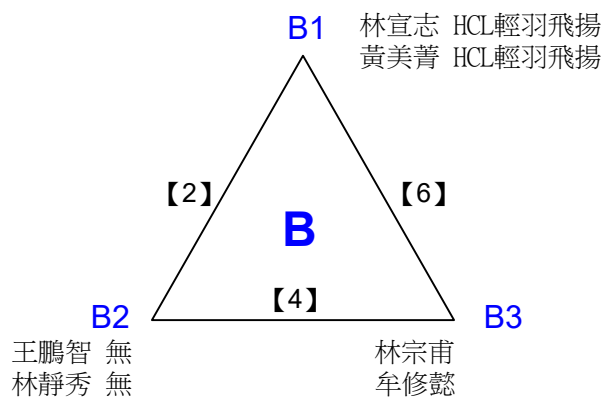

108年高雄市市長盃羽球錦標賽

取2名

混合雙打90歲組 共6籤