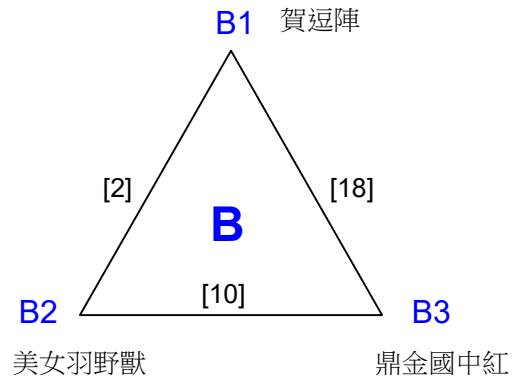

108年高雄市市長盃羽球錦標賽

取2名

團體丙組

共9籤

108年高雄市市長盃羽球錦標賽

取2名

團體丙組 共2籤

決賽:抽籤決定位置

108年高雄市市長盃羽球錦標賽

取4名

團體會員組

共22籤

108年高雄市市長盃羽球錦標賽

取4名

團體會員組 共6籤

決賽:抽籤決定位置