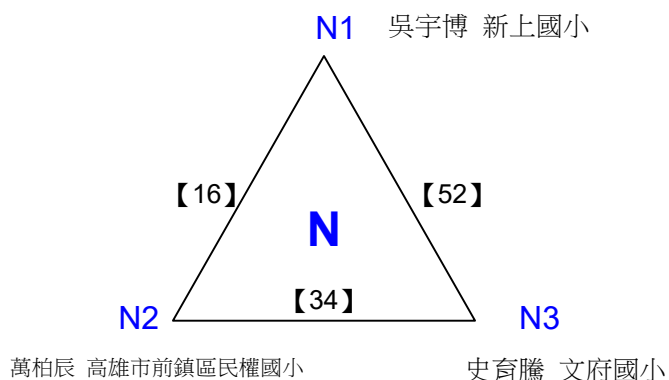

H1 黃謙 高雄市前鎮區民權國小 *5

葉宥頡 十全國小

柴詠翔 獅湖國小

108年高雄市市長盃羽球錦標賽

取8名

國小四年級組男單 共50籤

108年高雄市市長盃羽球錦標賽

取8名