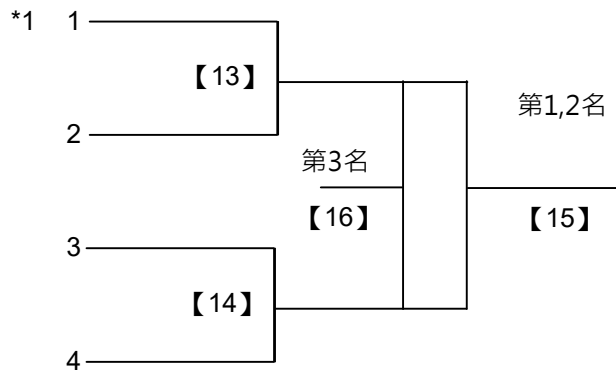

取3名

國小六年級組女雙 共12籤

108年高雄市市長盃羽球錦標賽

取3名

國小六年級組女雙 共3籤

決賽:抽籤決定位置

108年高雄市市長盃羽球錦標賽

取4名