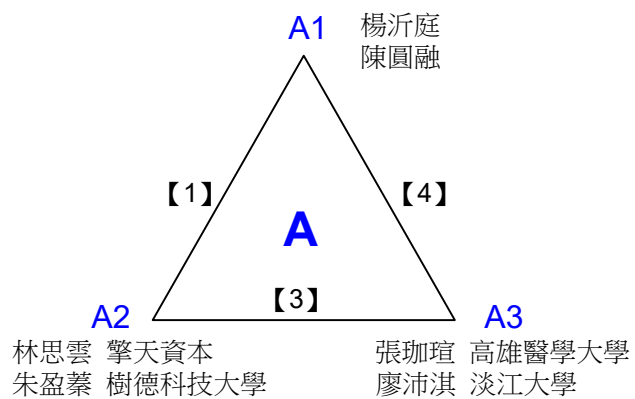

公開男子雙打 共4籤

決賽:抽籤決定位置

108年高雄市市長盃羽球錦標賽

取1名

公開女子雙打 共5籤

108年高雄市市長盃羽球錦標賽

取1名

公開女子雙打 共4籤