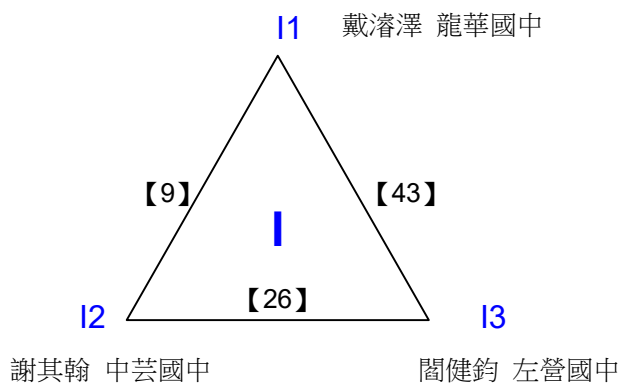

高中組女單 共2籤

決賽:抽籤決定位置

108年高雄市市長盃羽球錦標賽

取8名

國中組男單 共51籤

108年高雄市市長盃羽球錦標賽

取8名

國中組男單 共51籤