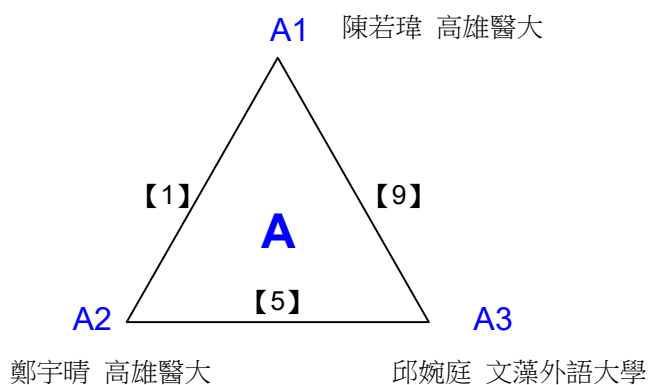

取4名

大專組男單 共30籤

108年高雄市市長盃羽球錦標賽

取4名

大專組男單 共30籤

108年高雄市市長盃羽球錦標賽

取4名

大專組男單 共7籤

決賽:抽籤決定位置

108年高雄市市長盃羽球錦標賽

取3名

大專組女單 共12籤

108年高雄市市長盃羽球錦標賽

取3名

大專組女單 共4籤

決賽:抽籤決定位置