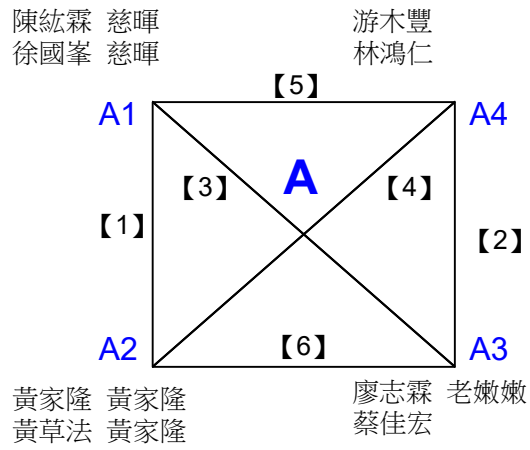

108年高雄市市長盃羽球錦標賽

取1名

男子雙打90歲組 共4籤