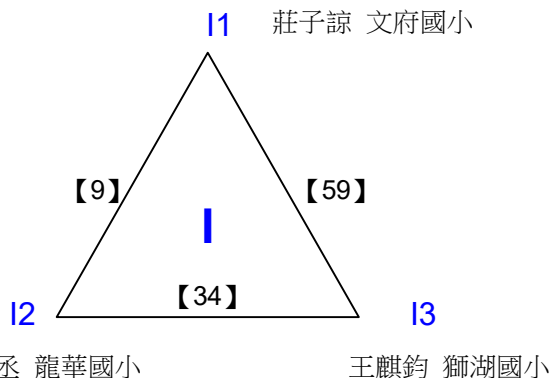

108年高雄市市長盃羽球錦標賽

取8名

國小五年級組男單 共71籤