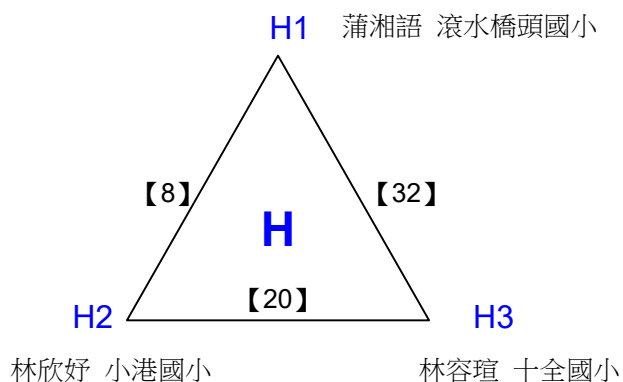

108年高雄市市長盃羽球錦標賽

取8名

國小六年級組男單 共14籤

108年高雄市市長盃羽球錦標賽

取8名

國小六年級組女單 共36籤

108年高雄市市長盃羽球錦標賽

取8名