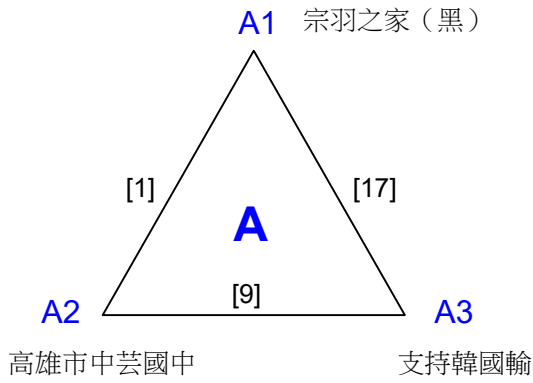

108年高雄市市長盃羽球錦標賽

取3名

公家機關團體組

共12籤

108年高雄市市長盃羽球錦標賽

取3名

公家機關團體組 共2籤

決賽:抽籤決定位置

108年高雄市市長盃羽球錦標賽

取2名

團體丙組

共9籤

108年高雄市市長盃羽球錦標賽

取2名

團體丙組 共2籤

決賽:抽籤決定位置

108年高雄市市長盃羽球錦標賽

取4名

團體會員組

共22籤

108年高雄市市長盃羽球錦標賽

取4名

團體會員組 共6籤

決賽:抽籤決定位置