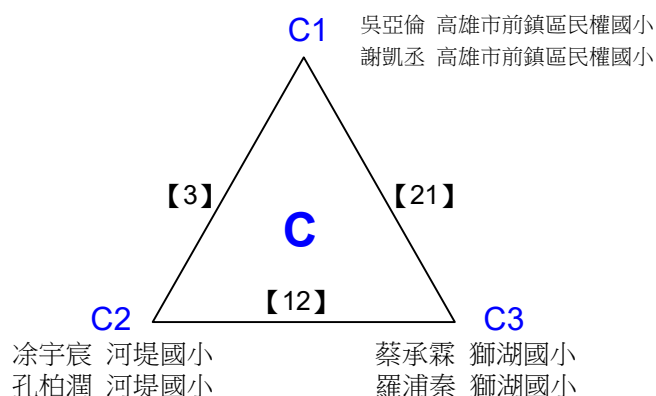

108年高雄市市長盃羽球錦標賽

取4名

國小五年級組男雙 共23籤