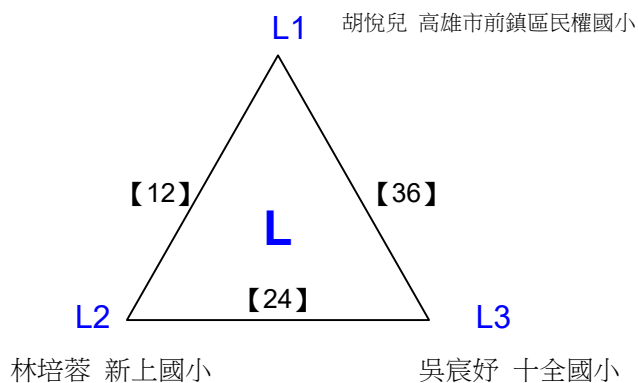

108年高雄市市長盃羽球錦標賽

取8名

國小六年級組女單 共36籤