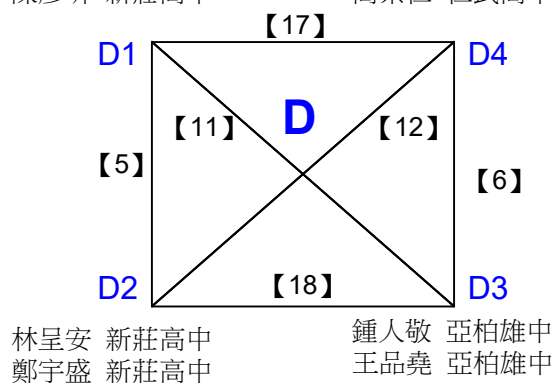

陳昌譽 仁武高中
康斌霆 仁武高中

馬子翔 新莊高中
潘英睿 新莊高中

王鴻鳴 新莊高中
陳彥圻 新莊高中

杜安達立 仁武高中
高崇仁 仁武高中