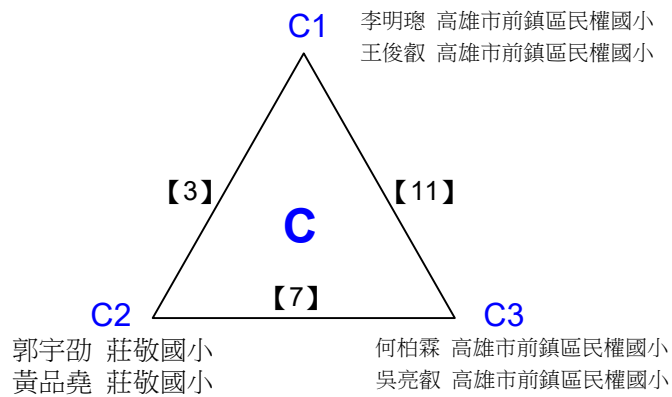

108年高雄市市長盃羽球錦標賽

取2名

國小四年級組女雙 共2籤

決賽:抽籤決定位置

108年高雄市市長盃羽球錦標賽

取3名

國小三年級組男雙 共12籤

108年高雄市市長盃羽球錦標賽