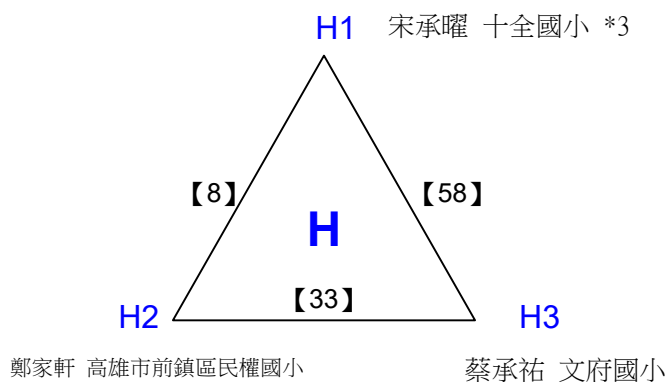

國小六年級組女單 共36籤

108年高雄市市長盃羽球錦標賽

取8名

國小六年級組女單 共6籤

決賽:抽籤決定位置

108年高雄市市長盃羽球錦標賽

取8名

國小五年級組男單 共71籤