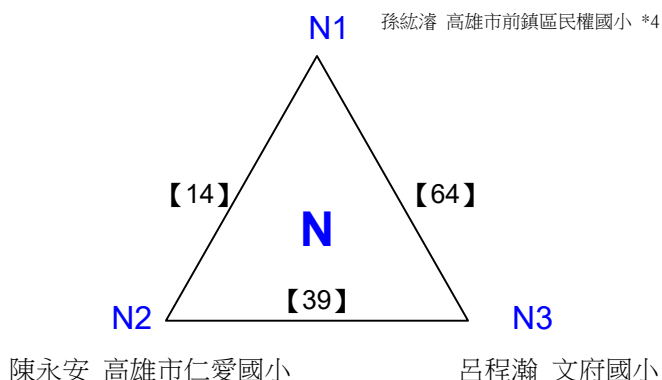

108年高雄市市長盃羽球錦標賽

取8名

國小五年級組男單 共71籤