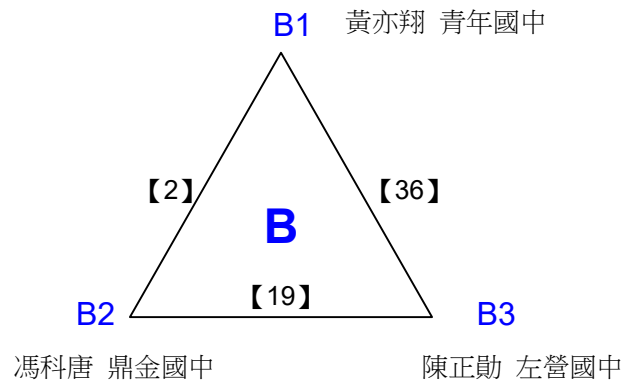

高中組女單 共2籤

決賽:抽籤決定位置

108年高雄市市長盃羽球錦標賽

取8名

國中組男單 共51籤

108年高雄市市長盃羽球錦標賽

取8名

國中組男單 共51籤