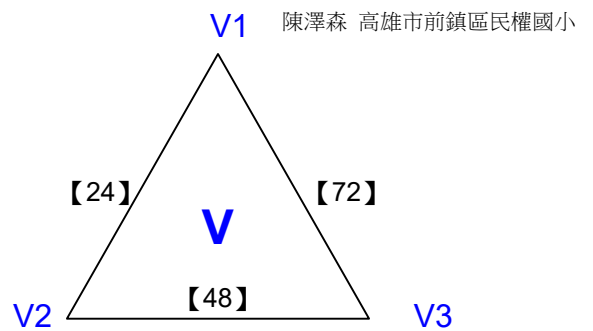

黃常賢 獅湖國小

陳澤森 高雄市前鎮區民權國小

蔣民翔 高雄市鼓山國小

張祐綸 文府國小

108年高雄市市長盃羽球錦標賽

取8名

國小六年級組男單 共14籤

決賽:抽籤決定位置