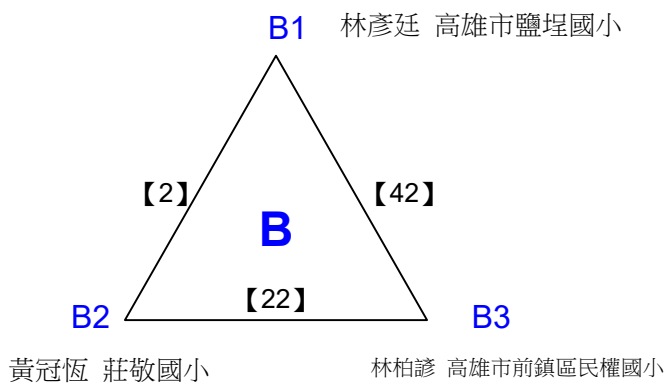

108年高雄市市長盃羽球錦標賽

取8名

國小三年級組男單 共60籤