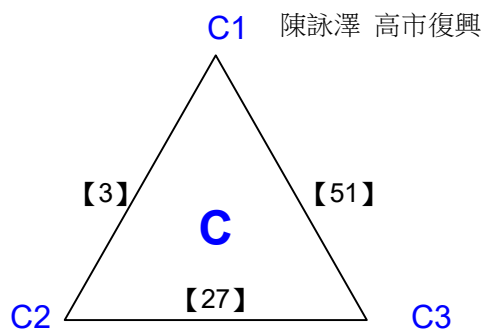

決賽:抽籤決定位置

108年高雄市市長盃羽球錦標賽

取8名

國小六年級組男單 共68籤

蔡宗容 龍華國小

黃愷翊 高雄市前鎮區民權國小

蔡承樟 獅湖國小

童敏桓 莊敬國小