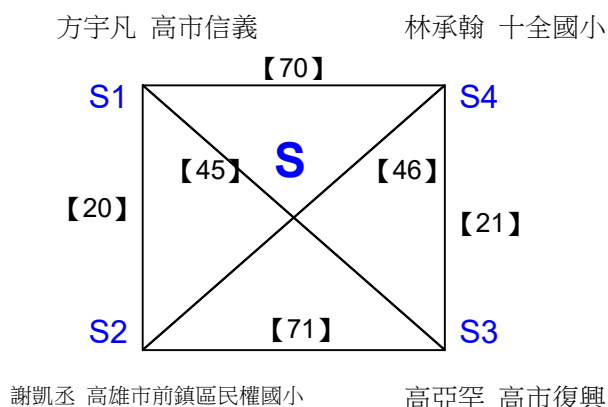

108年高雄市市長盃羽球錦標賽

取8名

國小五年級組男單 共71籤

108年高雄市市長盃羽球錦標賽

取8名

國小五年級組男單 共71籤

108年高雄市市長盃羽球錦標賽

取8名