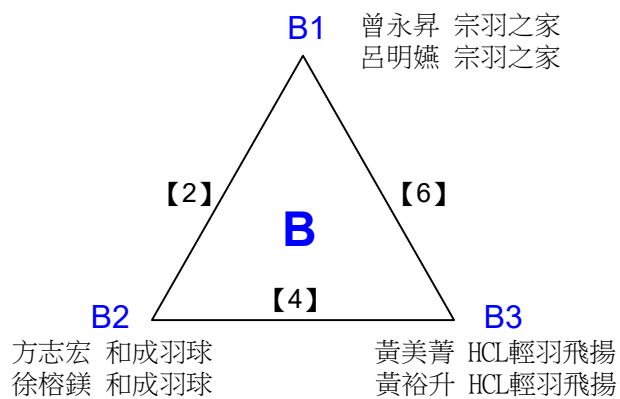

108年高雄市市長盃羽球錦標賽

取2名

混合雙打80歲組 共6籤