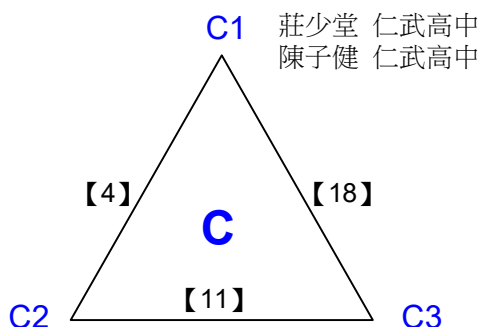

莊少堂 仁武高中
陳子健 仁武高中

陳鉉庭 鼎金國中
羅詣勛 鼎金國中

李奕廷 龍華國中
朱益廷 龍華國中