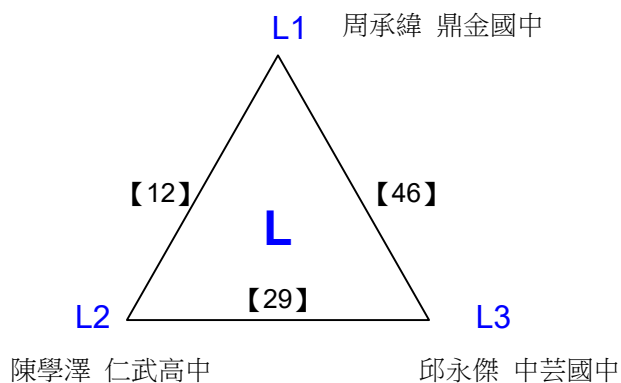

高中組女單 共2籤

決賽:抽籤決定位置

108年高雄市市長盃羽球錦標賽

取8名

國中組男單 共51籤

108年高雄市市長盃羽球錦標賽

取8名

國中組男單 共51籤