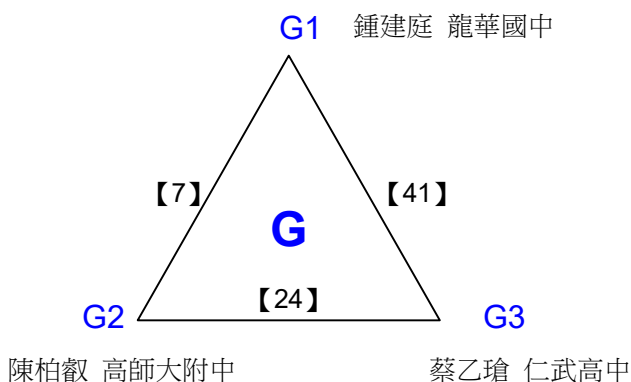

高中組女單 共2籤

決賽:抽籤決定位置

108年高雄市市長盃羽球錦標賽

取8名

國中組男單 共51籤

108年高雄市市長盃羽球錦標賽

取8名

國中組男單 共51籤