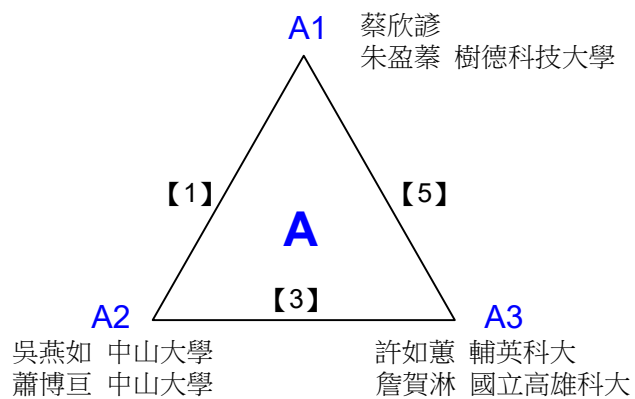

108年高雄市市長盃羽球錦標賽

取2名

公開混合雙打 共6籤