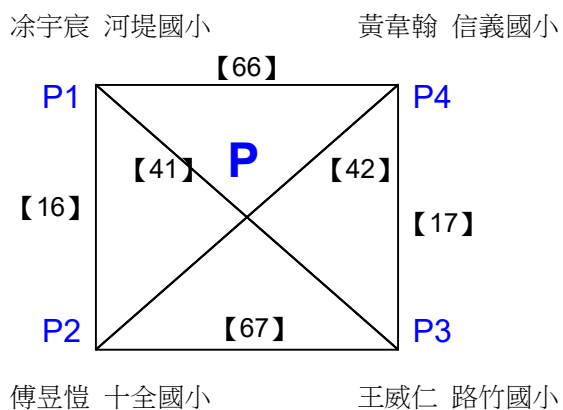

108年高雄市市長盃羽球錦標賽

取8名

國小五年級組男單 共71籤