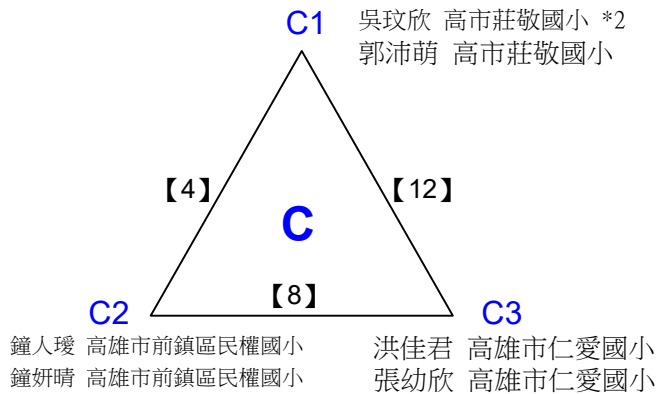

決賽:抽籤決定位置

108年高雄市市長盃羽球錦標賽

取3名

國小五年級組女雙 共10籤

石宇娟 高雄市前鎮區民權國小 周熙綦 信義國小
蕭云濠 高雄市前鎮區民權國小 陳美秀 內惟國小

林又安 高市莊敬國小 張簡山慈 高市復興
李琇謹 高市莊敬國小 鍾沛芩 新上國小

108年高雄市市長盃羽球錦標賽

取3名