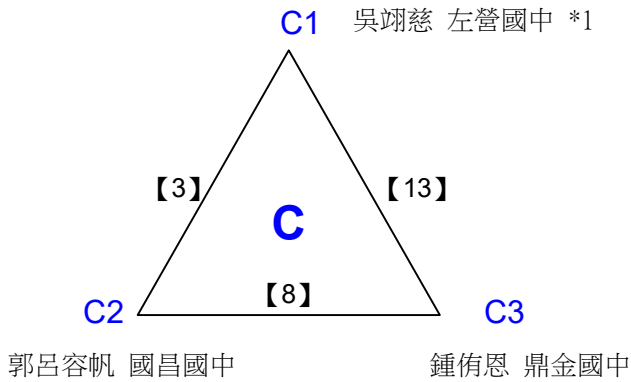

取8名

國中組男單 共17籤

108年高雄市市長盃羽球錦標賽

取3名

國中組女單 共15籤

108年高雄市市長盃羽球錦標賽

取3名

國中組女單 共2籤