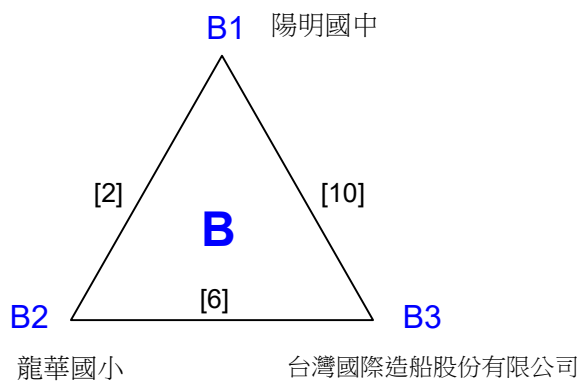

108年高雄市市長盃羽球錦標賽

取3名

公家機關團體組

共12籤