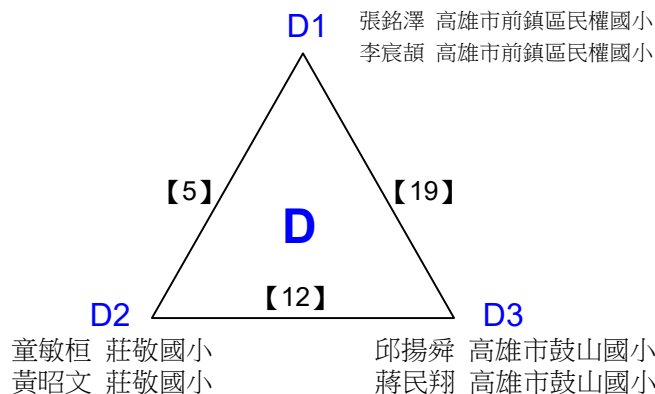

108年高雄市市長盃羽球錦標賽

取3名

國小六年級組男雙 共17籤