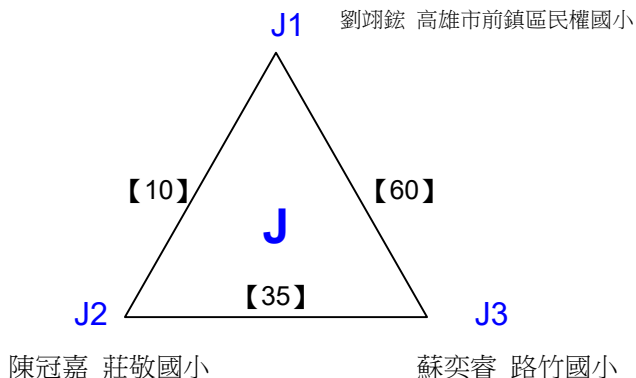

108年高雄市市長盃羽球錦標賽

取8名

國小五年級組男單 共71籤