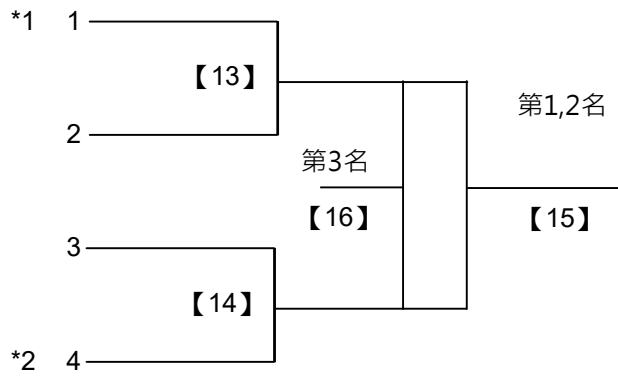

108年高雄市市長盃羽球錦標賽

取3名

公家機關團體組

共12籤

108年高雄市市長盃羽球錦標賽

取3名

公家機關團體組 共2籤

決賽:抽籤決定位置

108年高雄市市長盃羽球錦標賽

取2名

團體丙組

共9籤

108年高雄市市長盃羽球錦標賽

取2名

團體丙組 共2籤

決賽:抽籤決定位置