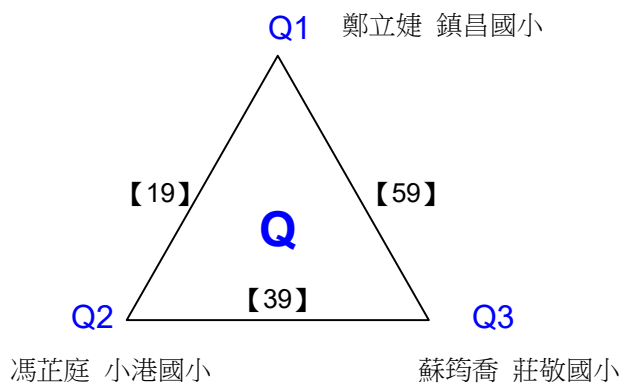

O2 張幼欣 高雄市仁愛國小

O3 張芷萱 文府國小

P1 張瑋辰 高雄市前鎮區民權國小

P2 蔡函綦 鎮昌國小

P3 吳向婷 小港國小

108年高雄市市長盃羽球錦標賽

取8名

國小五年級組女單 共56籤