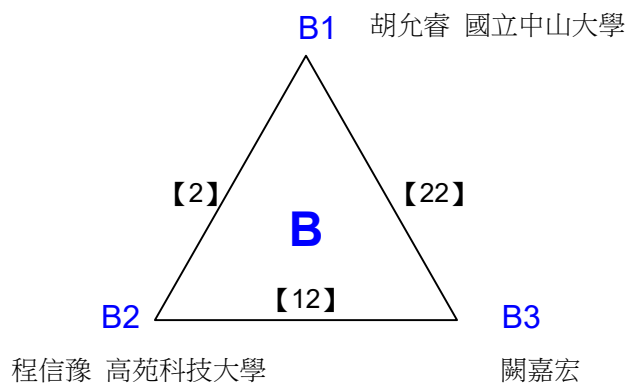

108年高雄市市長盃羽球錦標賽

取4名

大專組男單 共30籤