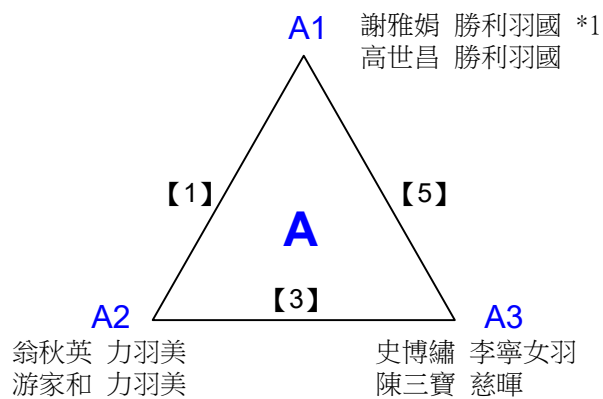

108年高雄市市長盃羽球錦標賽

取2名

混合雙打90歲組 共6籤