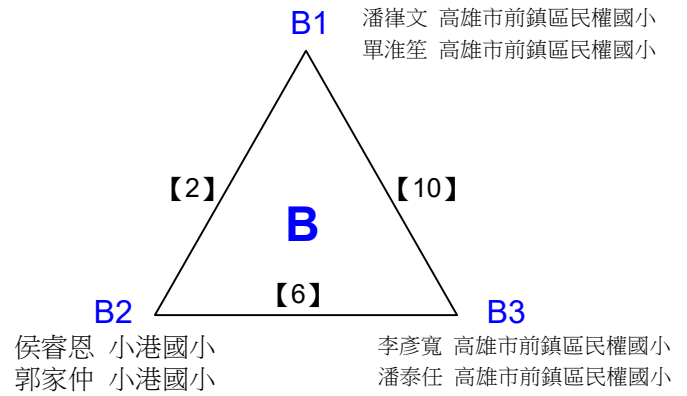

108年高雄市市長盃羽球錦標賽

取2名

國小四年級組女雙 共2籤

決賽:抽籤決定位置

108年高雄市市長盃羽球錦標賽

取3名

國小三年級組男雙 共12籤

108年高雄市市長盃羽球錦標賽