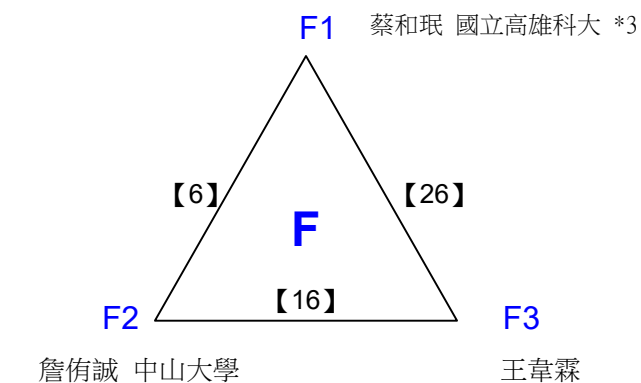

108年高雄市市長盃羽球錦標賽

取4名

大專組男單 共30籤