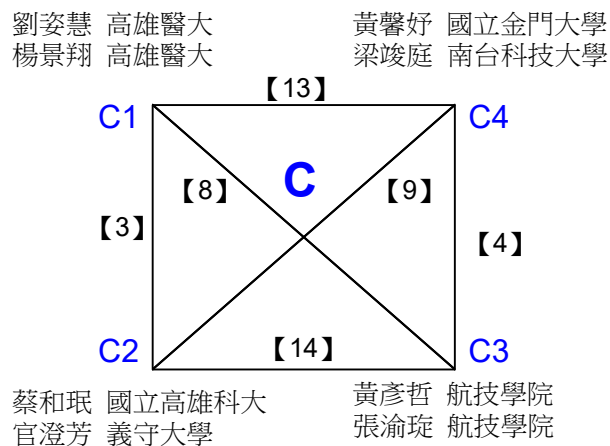

108年高雄市市長盃羽球錦標賽

取3名

大專組混雙 共13籤