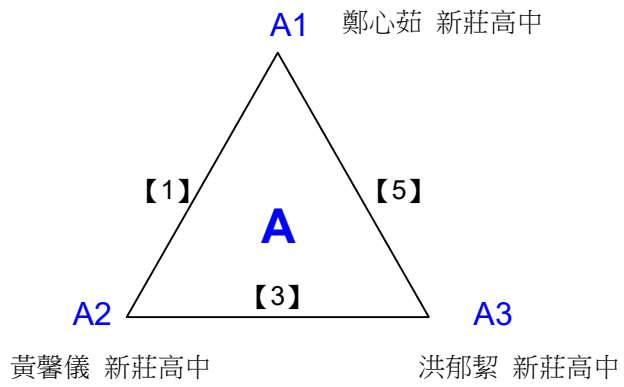

取4名

高中組男單 共4籤

決賽:抽籤決定位置

108年高雄市市長盃羽球錦標賽

取2名

高中組女單 共6籤

108年高雄市市長盃羽球錦標賽

取2名