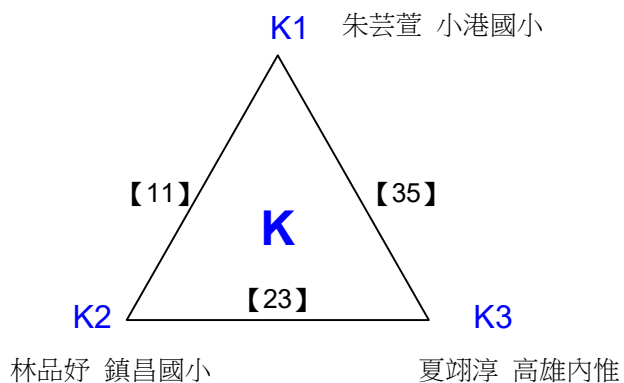

108年高雄市市長盃羽球錦標賽

取8名

國小六年級組女單 共36籤