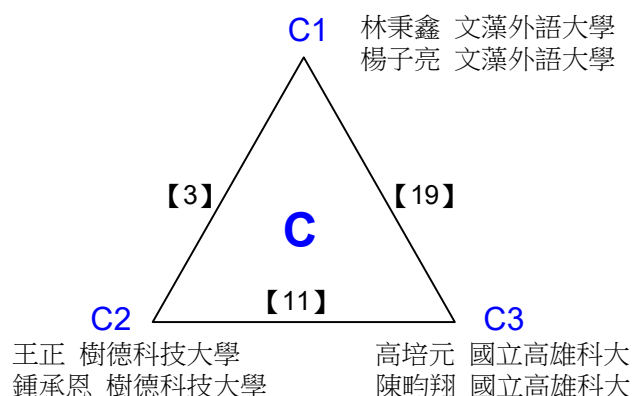

108年高雄市市長盃羽球錦標賽

取4名

大專組男雙 共22籤