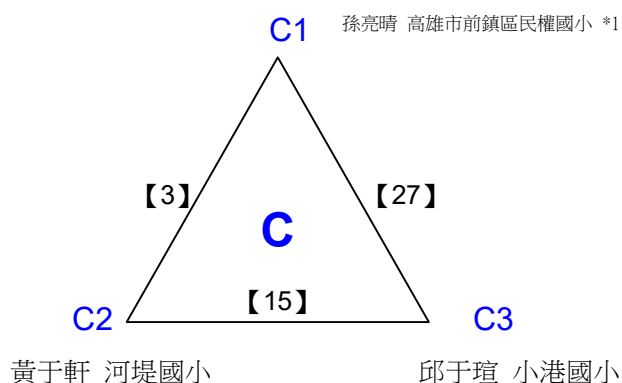

108年高雄市市長盃羽球錦標賽

取8名

國小六年級組男單 共14籤

108年高雄市市長盃羽球錦標賽

取8名

國小六年級組女單 共36籤

108年高雄市市長盃羽球錦標賽

取8名