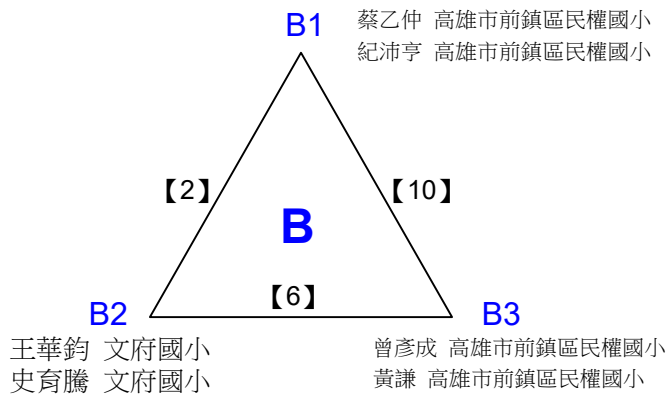

國小五年級組女雙 共2籤

決賽:抽籤決定位置

108年高雄市市長盃羽球錦標賽

取3名

國小四年級組男雙 共12籤

108年高雄市市長盃羽球錦標賽

取3名

國小四年級組男雙 共4籤