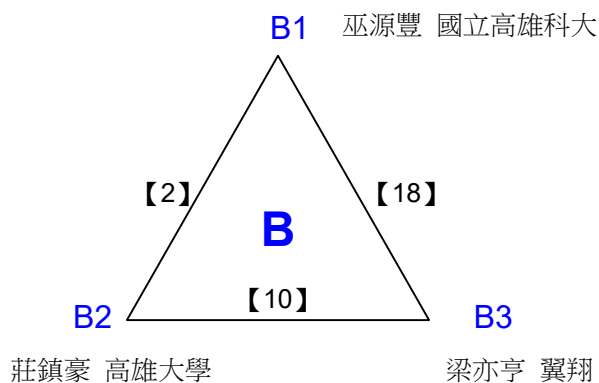

108年高雄市市長盃羽球錦標賽

取4名

公開男子單打 共24籤