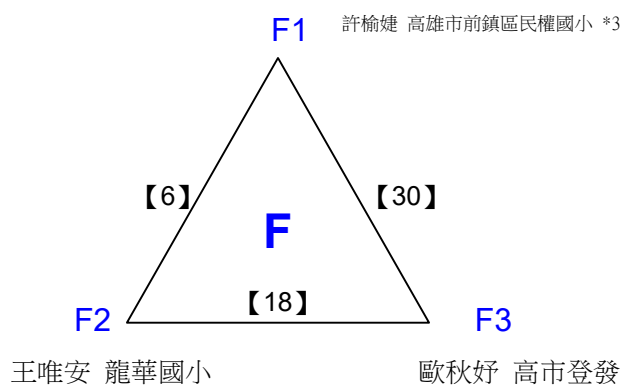

108年高雄市市長盃羽球錦標賽

取8名

國小六年級組男單 共14籤

108年高雄市市長盃羽球錦標賽

取8名

國小六年級組女單 共36籤

108年高雄市市長盃羽球錦標賽

取8名