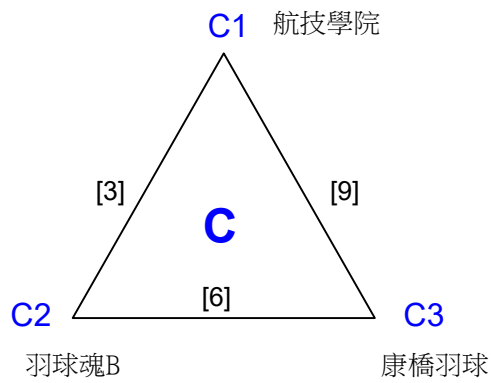

108年高雄市市長盃羽球錦標賽

取3名

公家機關團體組

共12籤

108年高雄市市長盃羽球錦標賽

取3名

公家機關團體組 共2籤

決賽:抽籤決定位置

108年高雄市市長盃羽球錦標賽

取2名

團體丙組

共9籤

108年高雄市市長盃羽球錦標賽

取2名

團體丙組 共2籤

決賽:抽籤決定位置