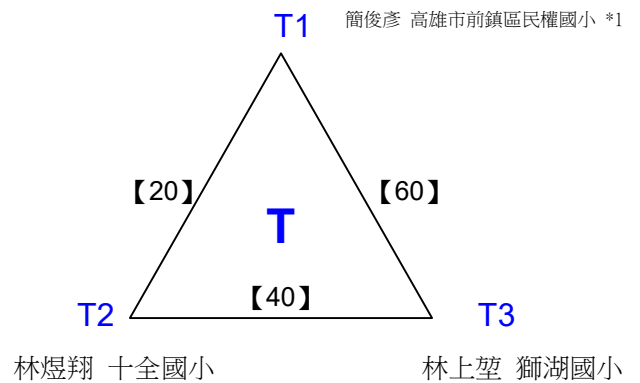

108年高雄市市長盃羽球錦標賽

取8名

國小三年級組男單 共60籤