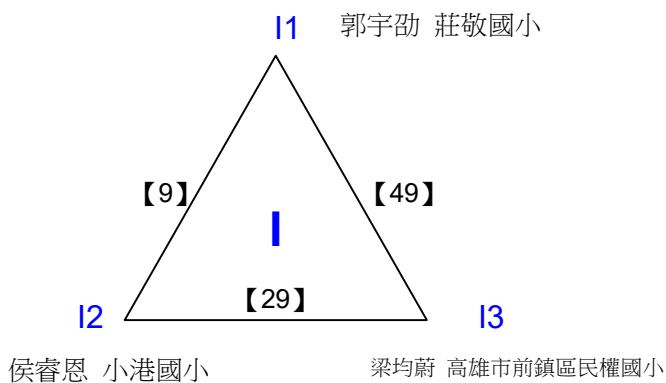

決賽:抽籤決定位置

108年高雄市市長盃羽球錦標賽

取8名

國小三年級組男單 共60籤

108年高雄市市長盃羽球錦標賽

取8名

國小三年級組男單 共60籤

108年高雄市市長盃羽球錦標賽