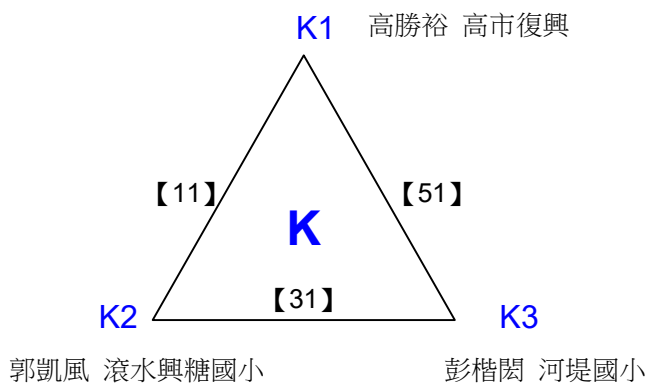

決賽:抽籤決定位置

108年高雄市市長盃羽球錦標賽

取8名

國小三年級組男單 共60籤

108年高雄市市長盃羽球錦標賽

取8名

國小三年級組男單 共60籤

108年高雄市市長盃羽球錦標賽