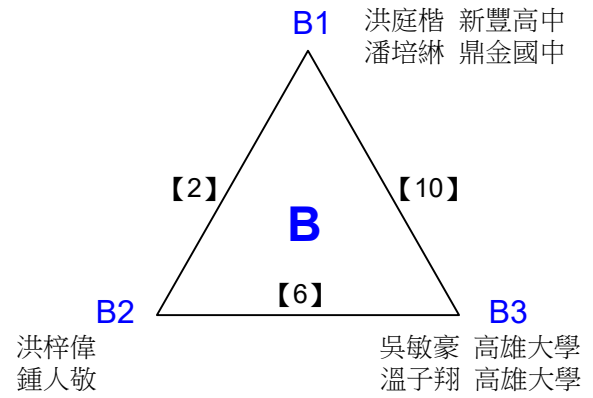

取4名

國小三年級組女單 共9籤

決賽:抽籤決定位置

108年高雄市市長盃羽球錦標賽

取3名

公開男子雙打 共12籤

108年高雄市市長盃羽球錦標賽

取3名