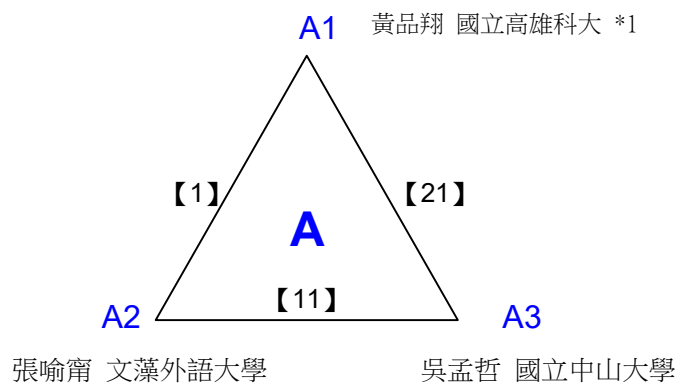

108年高雄市市長盃羽球錦標賽

取4名

大專組男單 共30籤