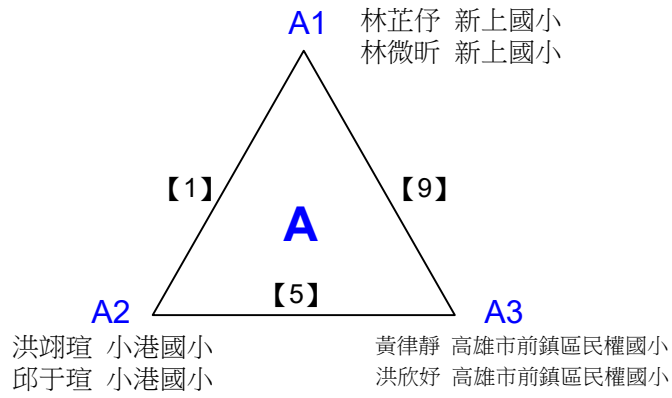

108年高雄市市長盃羽球錦標賽

取3名

國小六年級組女雙 共12籤