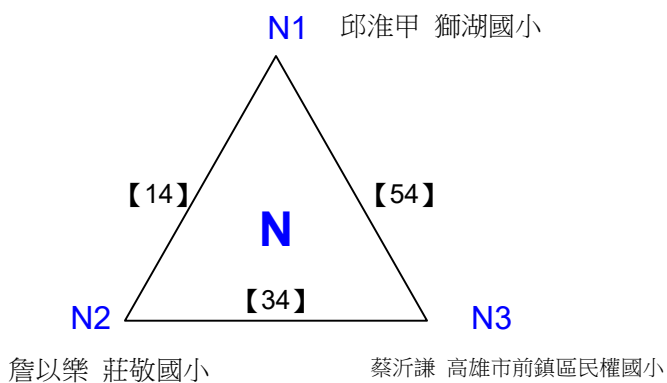

決賽:抽籤決定位置

108年高雄市市長盃羽球錦標賽

取8名

國小三年級組男單 共60籤

108年高雄市市長盃羽球錦標賽

取8名

國小三年級組男單 共60籤

108年高雄市市長盃羽球錦標賽