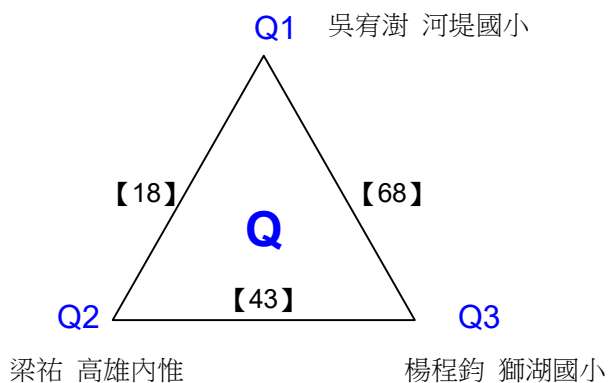

108年高雄市市長盃羽球錦標賽

取8名

國小五年級組男單 共71籤

108年高雄市市長盃羽球錦標賽

取8名

國小五年級組男單 共71籤

108年高雄市市長盃羽球錦標賽

取8名