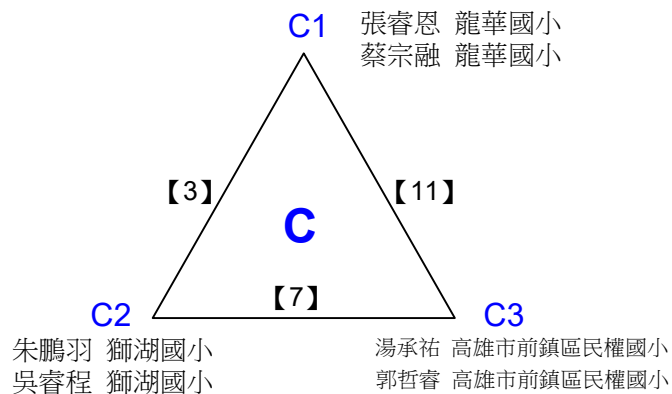

國小五年級組女雙 共2籤

決賽:抽籤決定位置

108年高雄市市長盃羽球錦標賽

取3名

國小四年級組男雙 共12籤

108年高雄市市長盃羽球錦標賽

取3名

國小四年級組男雙 共4籤