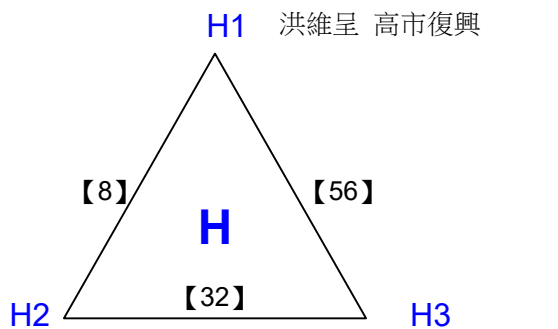

陳建元 獅湖國小

傅彥宸 文府國小