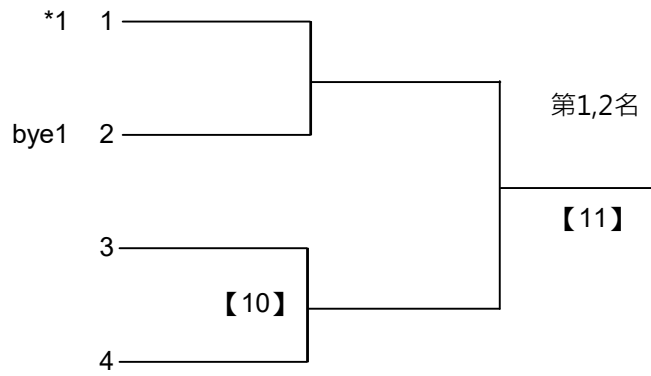

108年高雄市市長盃羽球錦標賽

取2名

團體丙組

共9籤

108年高雄市市長盃羽球錦標賽

取2名

團體丙組 共2籤

決賽:抽籤決定位置