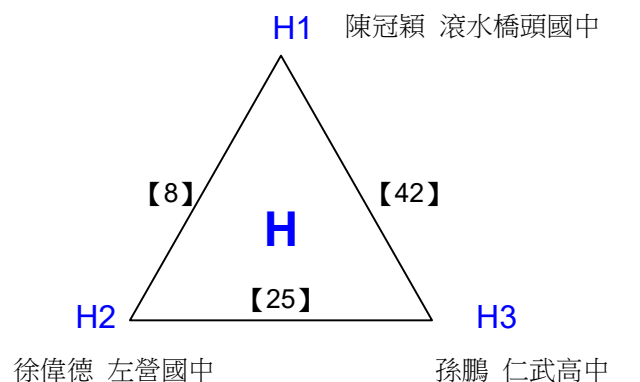

高中組女單 共2籤

決賽:抽籤決定位置

108年高雄市市長盃羽球錦標賽

取8名

國中組男單 共51籤

108年高雄市市長盃羽球錦標賽

取8名

國中組男單 共51籤