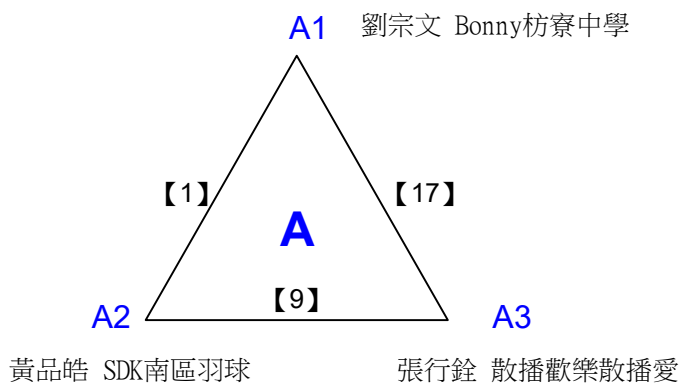

108年高雄市市長盃羽球錦標賽

取4名

公開男子單打 共24籤