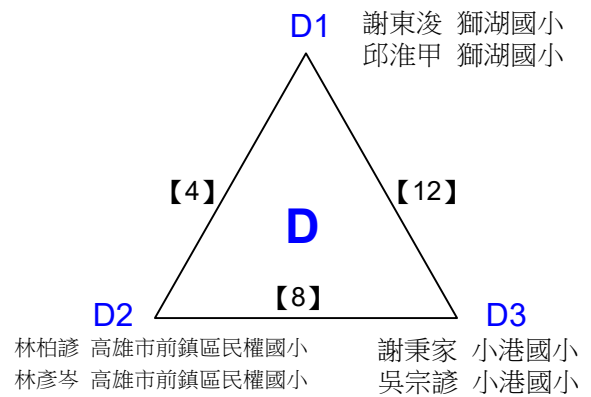

108年高雄市市長盃羽球錦標賽

取2名

國小四年級組女雙 共2籤

決賽:抽籤決定位置

108年高雄市市長盃羽球錦標賽

取3名

國小三年級組男雙 共12籤

108年高雄市市長盃羽球錦標賽