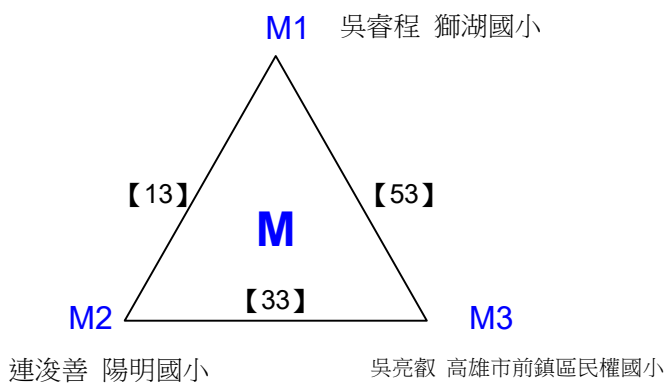

決賽:抽籤決定位置

108年高雄市市長盃羽球錦標賽

取8名

國小三年級組男單 共60籤

108年高雄市市長盃羽球錦標賽

取8名

國小三年級組男單 共60籤

108年高雄市市長盃羽球錦標賽