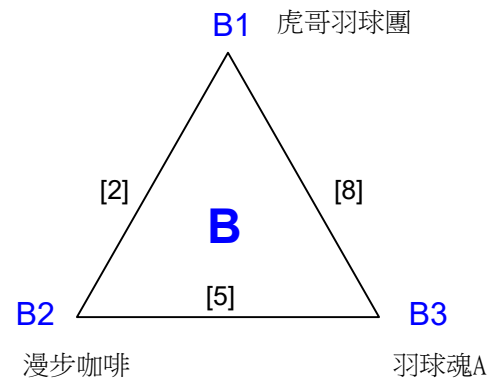

108年高雄市市長盃羽球錦標賽

取3名

公家機關團體組

共12籤

108年高雄市市長盃羽球錦標賽

取3名

公家機關團體組 共2籤

決賽:抽籤決定位置

108年高雄市市長盃羽球錦標賽

取2名

團體丙組

共9籤

108年高雄市市長盃羽球錦標賽

取2名

團體丙組 共2籤

決賽:抽籤決定位置