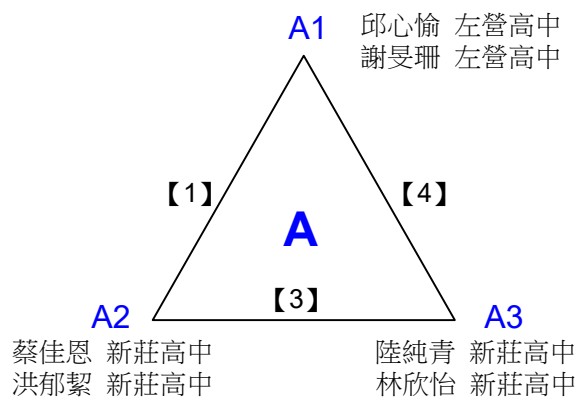

108年高雄市市長盃羽球錦標賽

取1名

高中組女雙 共5籤