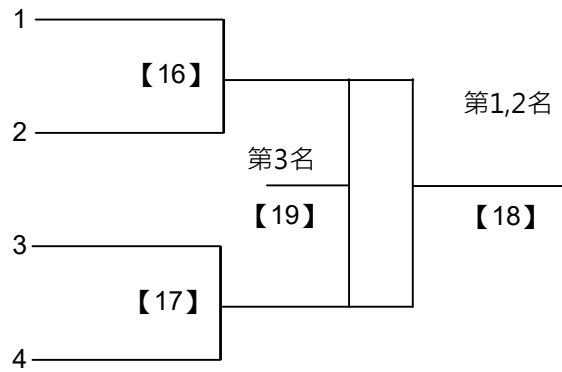

大專組混雙 共13籤

108年高雄市市長盃羽球錦標賽

取3名

大專組混雙 共4籤

決賽:抽籤決定位置

108年高雄市市長盃羽球錦標賽

取3名

高中組男雙 共14籤