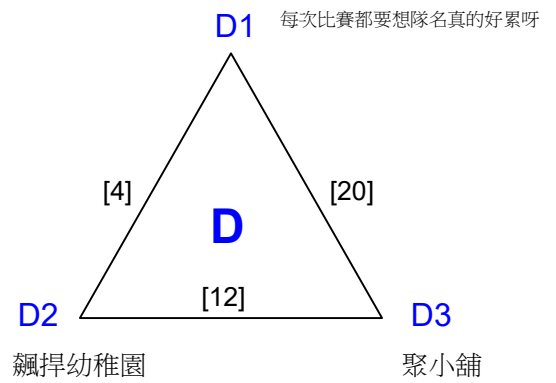

108年高雄市市長盃羽球錦標賽

取2名

團體丙組

共9籤

108年高雄市市長盃羽球錦標賽

取2名

團體丙組 共2籤

決賽:抽籤決定位置

108年高雄市市長盃羽球錦標賽

取4名

團體會員組

共22籤

108年高雄市市長盃羽球錦標賽

取4名

團體會員組 共6籤

決賽:抽籤決定位置