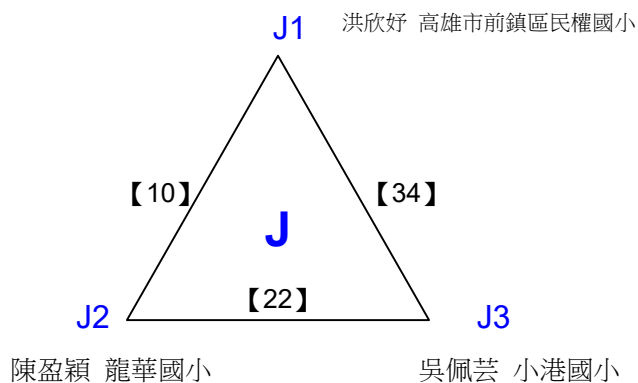

108年高雄市市長盃羽球錦標賽

取8名

國小六年級組女單 共36籤