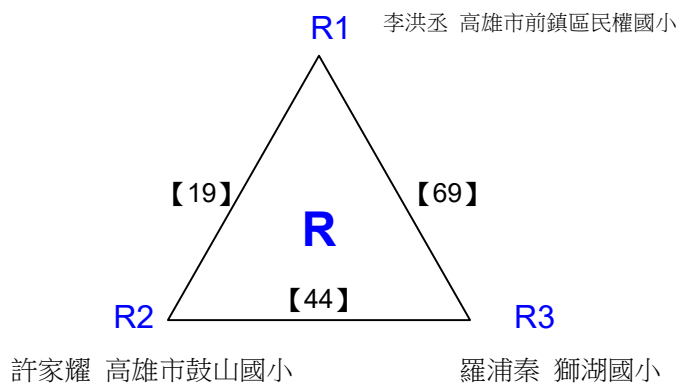

108年高雄市市長盃羽球錦標賽

取8名

國小五年級組男單 共71籤

108年高雄市市長盃羽球錦標賽

取8名

國小五年級組男單 共71籤

108年高雄市市長盃羽球錦標賽

取8名