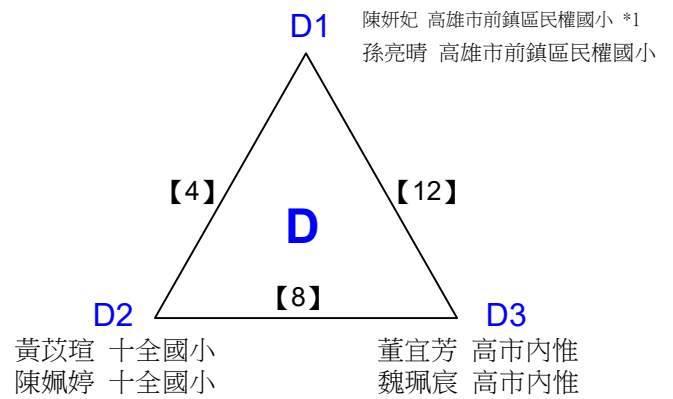

108年高雄市市長盃羽球錦標賽

取3名

國小六年級組女雙 共12籤