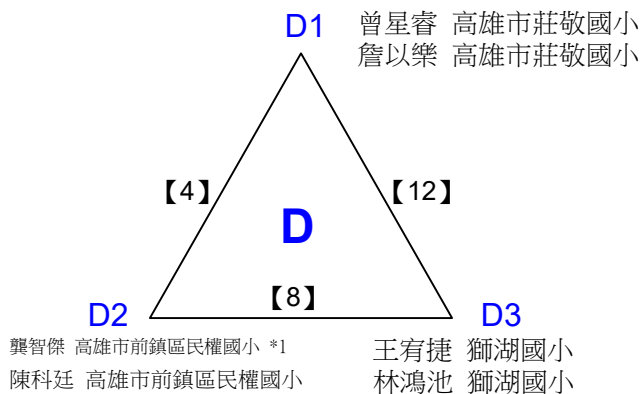

國小五年級組女雙 共2籤

決賽:抽籤決定位置

108年高雄市市長盃羽球錦標賽

取3名

國小四年級組男雙 共12籤

108年高雄市市長盃羽球錦標賽

取3名

國小四年級組男雙 共4籤