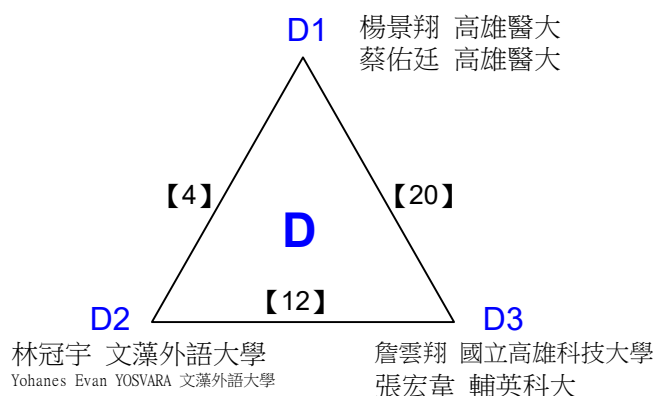

108年高雄市市長盃羽球錦標賽

取4名

大專組男雙 共22籤