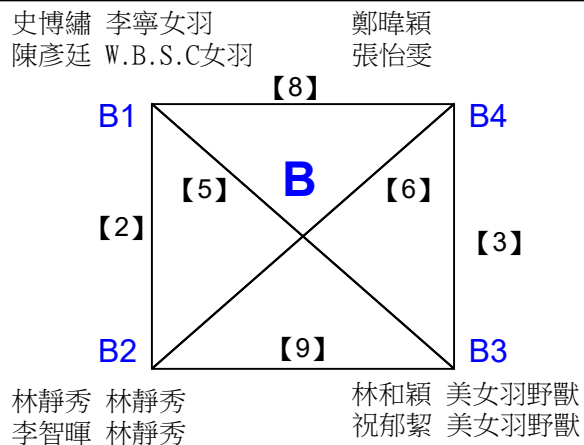

108年高雄市市長盃羽球錦標賽

取2名

混合雙打70歲組 共7籤