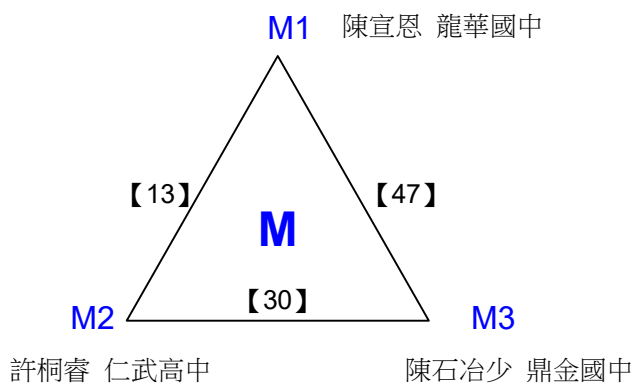

高中組女單 共2籤

決賽:抽籤決定位置

108年高雄市市長盃羽球錦標賽

取8名

國中組男單 共51籤

108年高雄市市長盃羽球錦標賽

取8名

國中組男單 共51籤