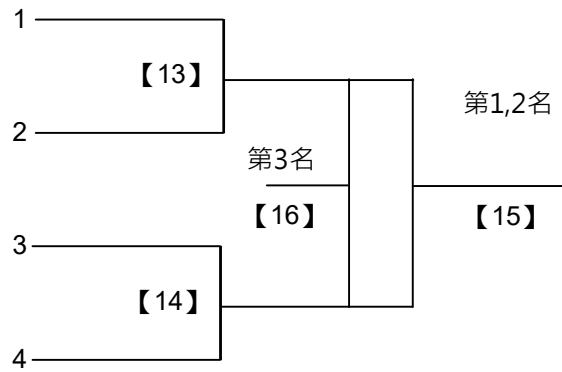

決賽:抽籤決定位置

108年高雄市市長盃羽球錦標賽

取3名

大專組女單 共12籤

108年高雄市市長盃羽球錦標賽

取3名

大專組女單 共4籤

決賽:抽籤決定位置