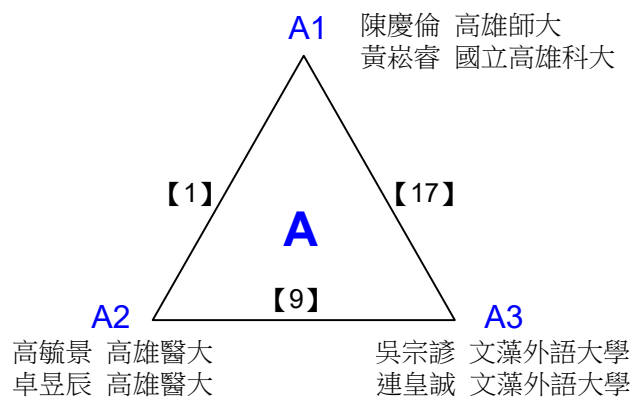

108年高雄市市長盃羽球錦標賽

取4名

大專組男雙 共22籤