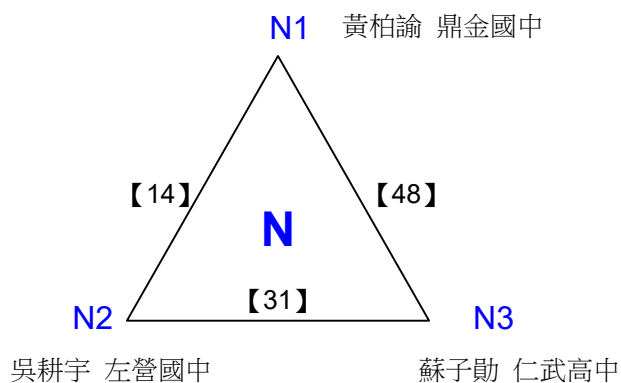

高中組女單 共2籤

決賽:抽籤決定位置

108年高雄市市長盃羽球錦標賽

取8名

國中組男單 共51籤

108年高雄市市長盃羽球錦標賽

取8名

國中組男單 共51籤