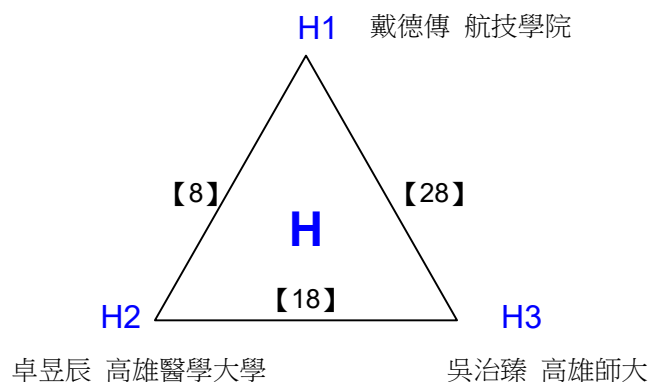

108年高雄市市長盃羽球錦標賽

取4名

大專組男單 共30籤