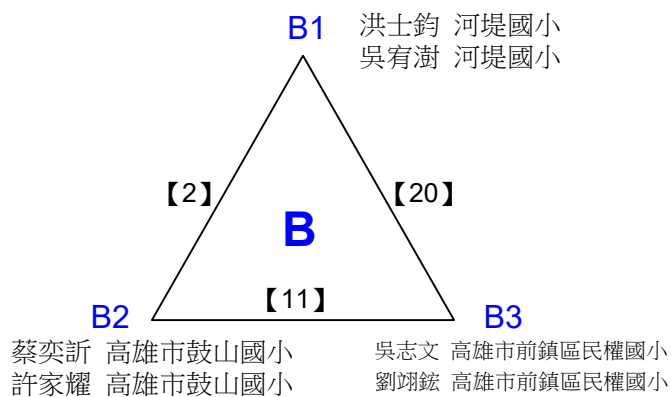

108年高雄市市長盃羽球錦標賽

取4名

國小五年級組男雙 共23籤