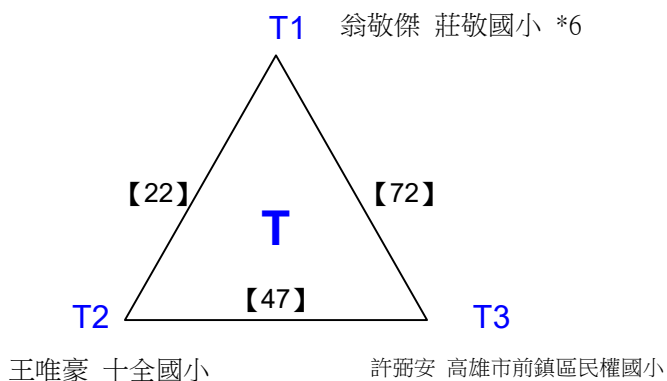

108年高雄市市長盃羽球錦標賽

取8名

國小五年級組男單 共71籤

108年高雄市市長盃羽球錦標賽

取8名

國小五年級組男單 共71籤

108年高雄市市長盃羽球錦標賽

取8名