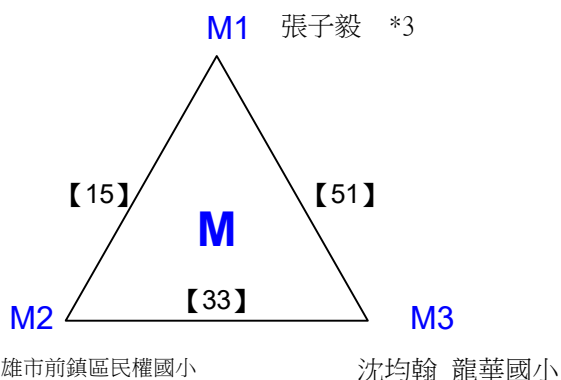

H1 黃謙 高雄市前鎮區民權國小 *5

葉宥頡 十全國小

柴詠翔 獅湖國小

108年高雄市市長盃羽球錦標賽

取8名

國小四年級組男單 共50籤

108年高雄市市長盃羽球錦標賽

取8名