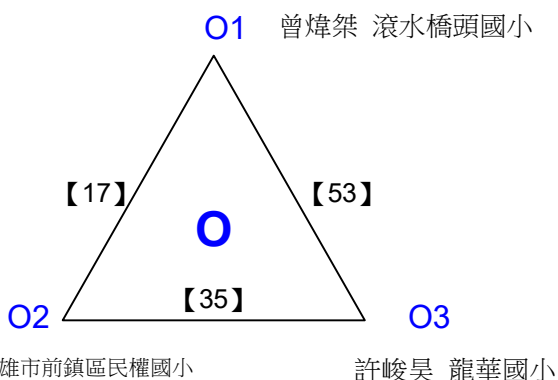

H1 黃謙 高雄市前鎮區民權國小 *5

葉宥頡 十全國小

柴詠翔 獅湖國小

108年高雄市市長盃羽球錦標賽

取8名

國小四年級組男單 共50籤

108年高雄市市長盃羽球錦標賽

取8名