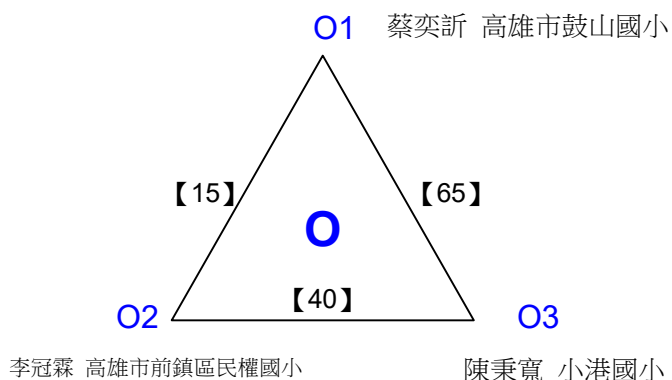

108年高雄市市長盃羽球錦標賽

取8名

國小五年級組男單 共71籤