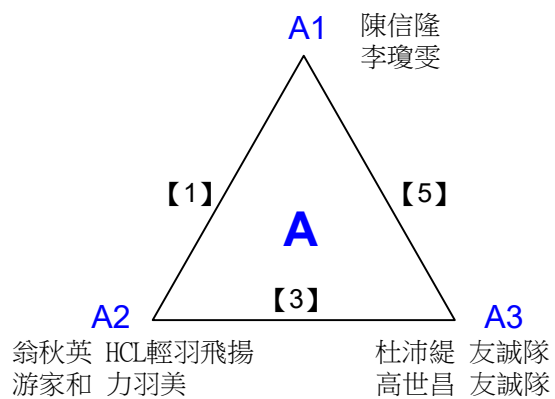

108年高雄市市長盃羽球錦標賽

取2名

混合雙打80歲組 共6籤