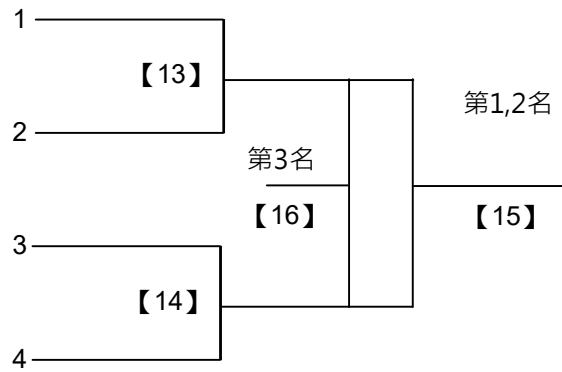

108年高雄市市長盃羽球錦標賽

取3名

國小四年級組男雙 共4籤

決賽:抽籤決定位置