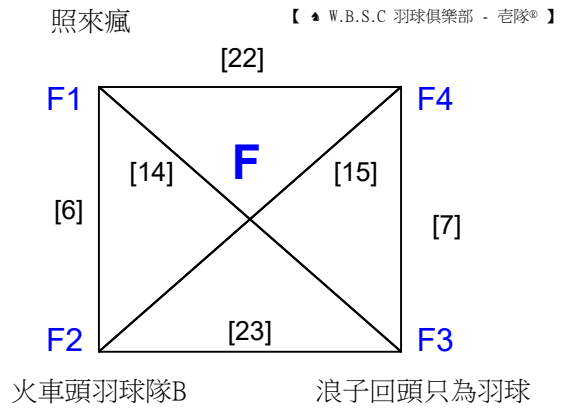

108年高雄市市長盃羽球錦標賽

取3名

公家機關團體組

共12籤

108年高雄市市長盃羽球錦標賽

取3名

公家機關團體組 共2籤

決賽:抽籤決定位置

108年高雄市市長盃羽球錦標賽

取2名

團體丙組

共9籤

108年高雄市市長盃羽球錦標賽

取2名

團體丙組 共2籤

決賽:抽籤決定位置

108年高雄市市長盃羽球錦標賽

取4名

團體會員組

共22籤

108年高雄市市長盃羽球錦標賽

取4名

團體會員組 共6籤

決賽:抽籤決定位置