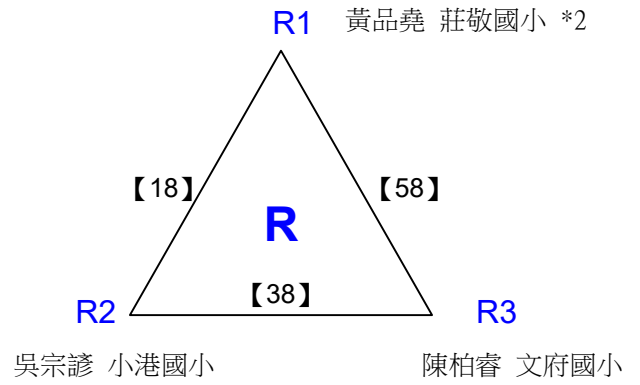

108年高雄市市長盃羽球錦標賽

取8名

國小三年級組男單 共60籤