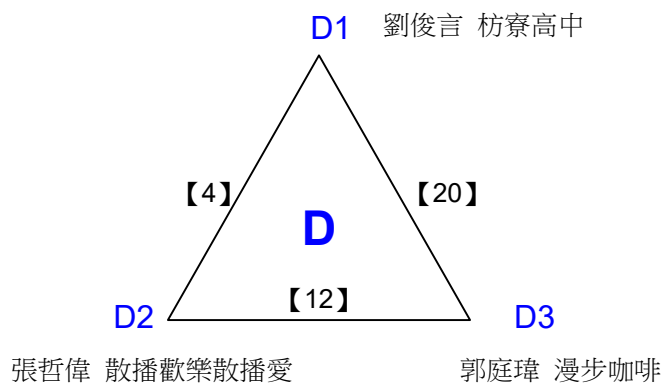

108年高雄市市長盃羽球錦標賽

取4名

公開男子單打 共24籤