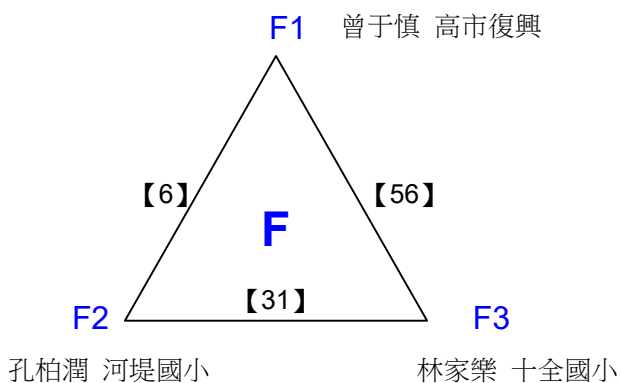

國小六年級組女單 共36籤

108年高雄市市長盃羽球錦標賽

取8名

國小六年級組女單 共6籤

決賽:抽籤決定位置

108年高雄市市長盃羽球錦標賽

取8名

國小五年級組男單 共71籤