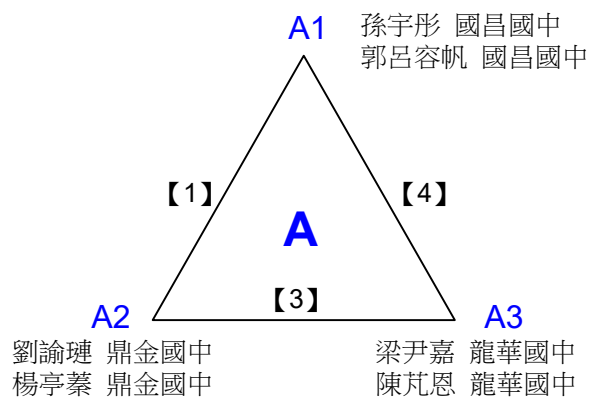

決賽:抽籤決定位置

108年高雄市市長盃羽球錦標賽

取1名

國中組女雙 共5籤

108年高雄市市長盃羽球錦標賽

取1名

國中組女雙 共4籤

決賽:抽籤決定位置