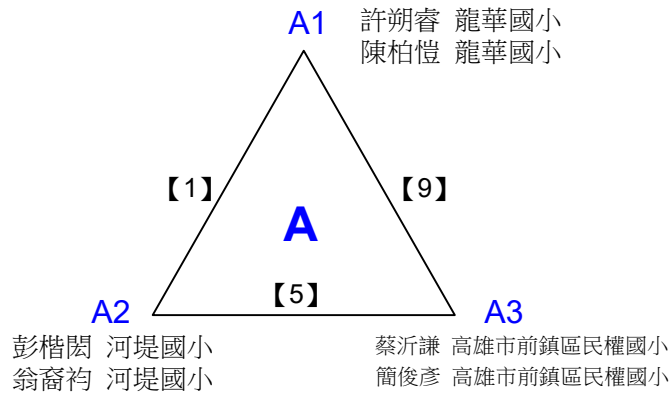

108年高雄市市長盃羽球錦標賽

取2名

國小四年級組女雙 共2籤

決賽:抽籤決定位置

108年高雄市市長盃羽球錦標賽

取3名

國小三年級組男雙 共12籤

108年高雄市市長盃羽球錦標賽