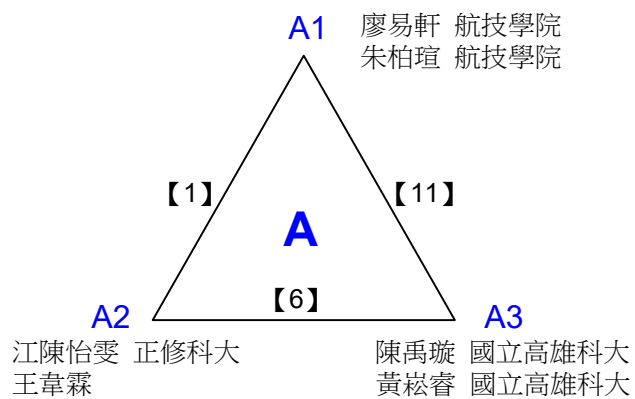

108年高雄市市長盃羽球錦標賽

取3名

大專組混雙 共13籤