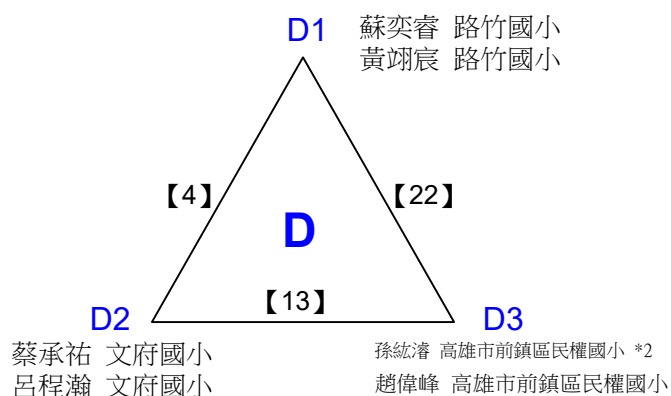

108年高雄市市長盃羽球錦標賽

取4名

國小五年級組男雙 共23籤