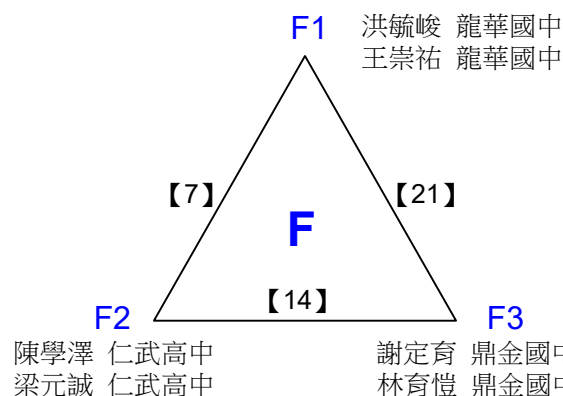

洪毓峻 龍華國中
王崇祐 龍華國中

陳學澤 仁武高中
梁元誠 仁武高中

謝定育 鼎金國中
林育愷 鼎金國中