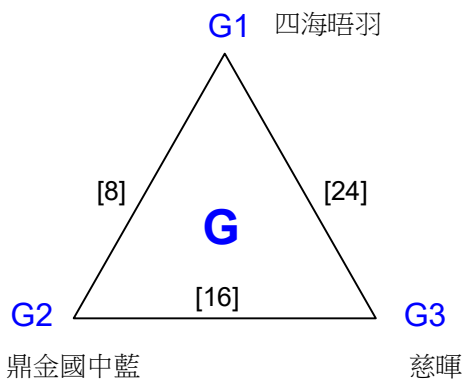

108年高雄市市長盃羽球錦標賽

取3名

公家機關團體組

共12籤

108年高雄市市長盃羽球錦標賽

取3名

公家機關團體組 共2籤

決賽:抽籤決定位置

108年高雄市市長盃羽球錦標賽

取2名

團體丙組

共9籤

108年高雄市市長盃羽球錦標賽

取2名

團體丙組 共2籤

決賽:抽籤決定位置

108年高雄市市長盃羽球錦標賽

取4名

團體會員組

共22籤

108年高雄市市長盃羽球錦標賽

取4名

團體會員組 共6籤

決賽:抽籤決定位置