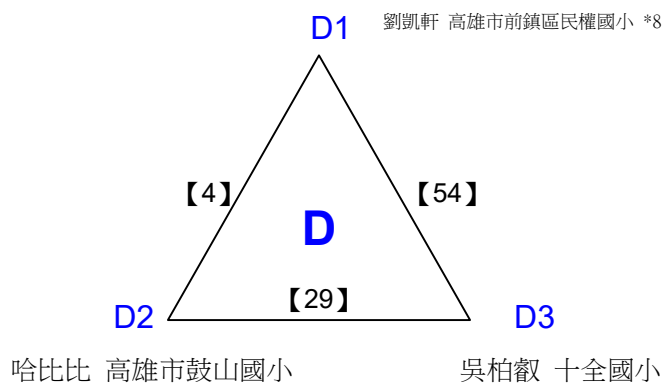

國小六年級組女單 共36籤

108年高雄市市長盃羽球錦標賽

取8名

國小六年級組女單 共6籤

決賽:抽籤決定位置

108年高雄市市長盃羽球錦標賽

取8名

國小五年級組男單 共71籤