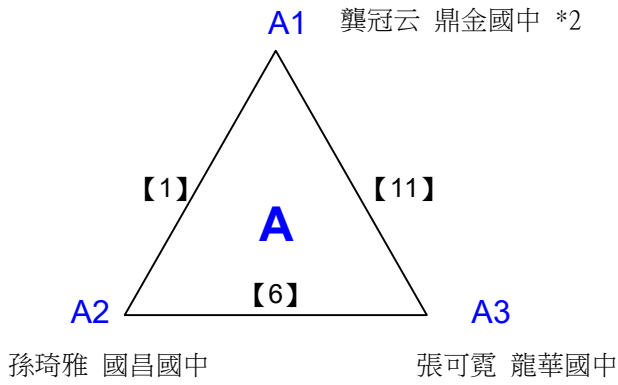

取8名

國中組男單 共17籤

108年高雄市市長盃羽球錦標賽

取3名

國中組女單 共15籤

108年高雄市市長盃羽球錦標賽

取3名

國中組女單 共2籤