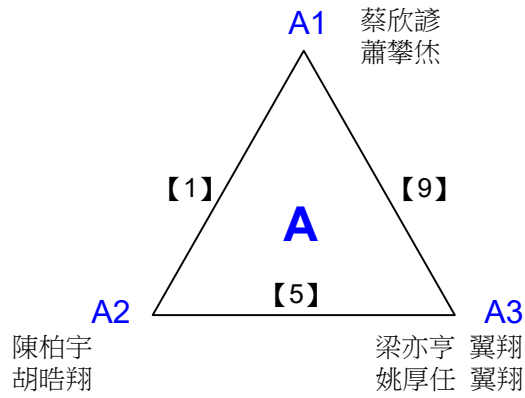

取4名

國小三年級組女單 共9籤

決賽:抽籤決定位置

108年高雄市市長盃羽球錦標賽

取3名

公開男子雙打 共12籤

108年高雄市市長盃羽球錦標賽

取3名