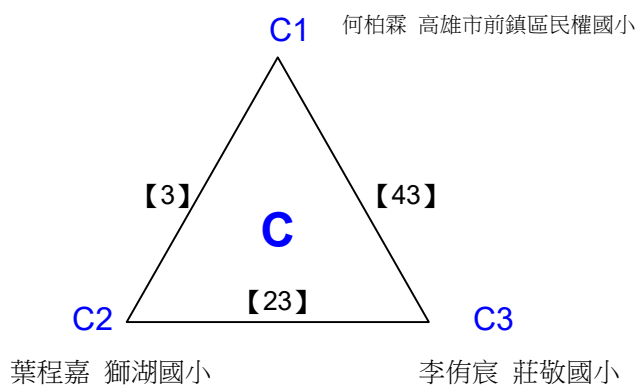

決賽:抽籤決定位置

108年高雄市市長盃羽球錦標賽

取8名

國小三年級組男單 共60籤

108年高雄市市長盃羽球錦標賽

取8名

國小三年級組男單 共60籤

108年高雄市市長盃羽球錦標賽