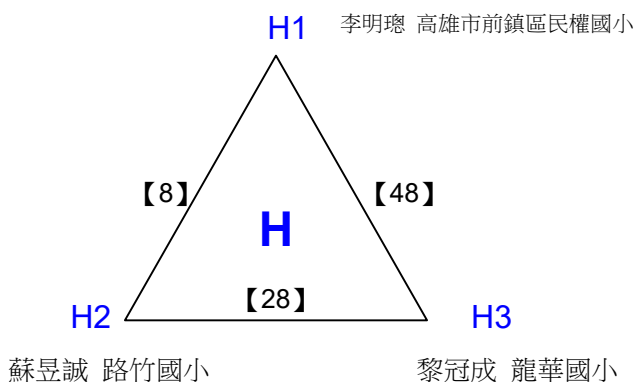

108年高雄市市長盃羽球錦標賽

取8名

國小三年級組男單 共60籤