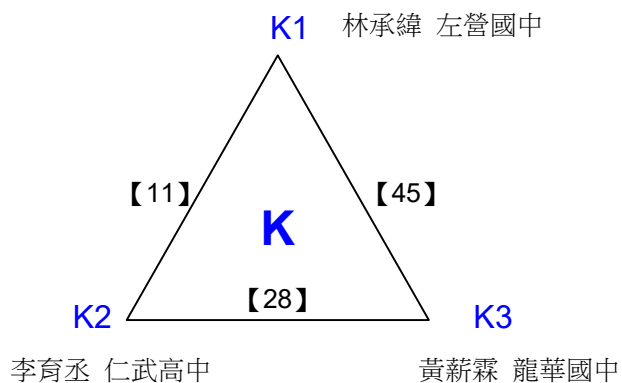

高中組女單 共2籤

決賽:抽籤決定位置

108年高雄市市長盃羽球錦標賽

取8名

國中組男單 共51籤

108年高雄市市長盃羽球錦標賽

取8名

國中組男單 共51籤