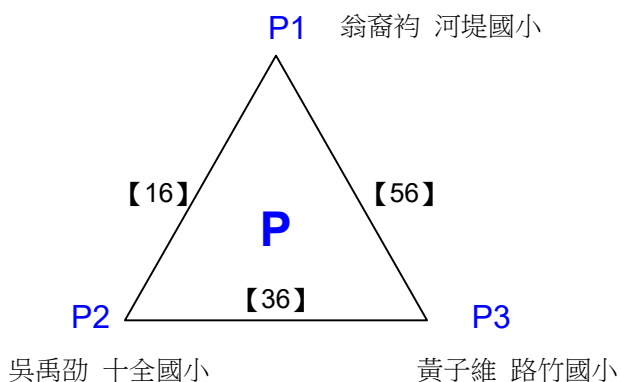

決賽:抽籤決定位置

108年高雄市市長盃羽球錦標賽

取8名

國小三年級組男單 共60籤

108年高雄市市長盃羽球錦標賽

取8名

國小三年級組男單 共60籤

108年高雄市市長盃羽球錦標賽