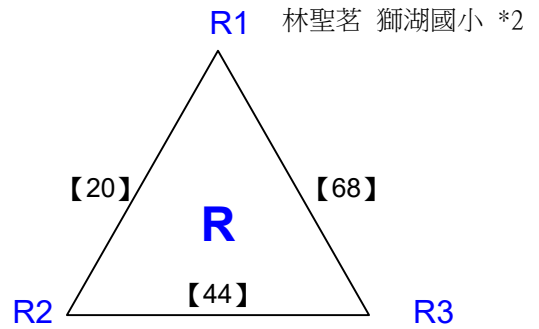

取8名

國小六年級組男單 共68籤

吳宥學 高雄市前鎮區民權國小

廖宸賢 高市復興

吳翔富 河堤國小

林聖茗 獅湖國小 *2

俞聖彥 高雄市前鎮區民權國小

洪逸祥 小港國小