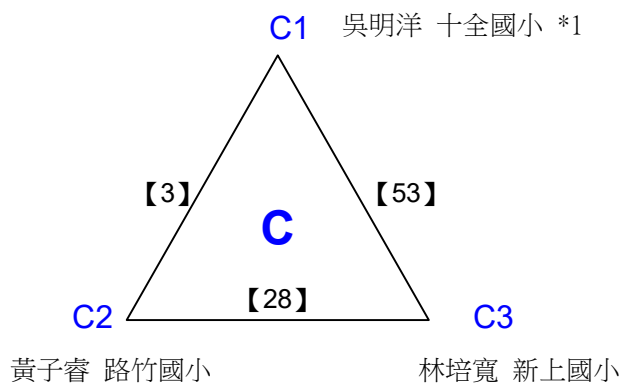

國小六年級組女單 共36籤

108年高雄市市長盃羽球錦標賽

取8名

國小六年級組女單 共6籤

決賽:抽籤決定位置

108年高雄市市長盃羽球錦標賽

取8名

國小五年級組男單 共71籤