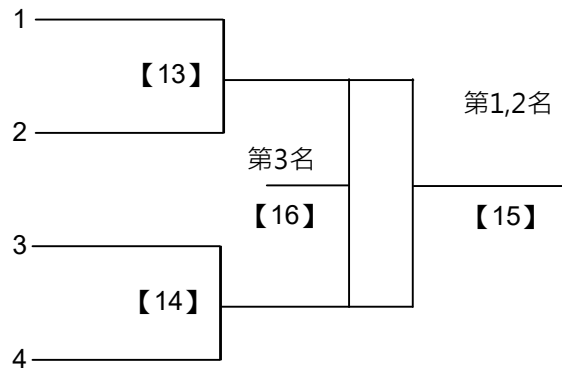

108年高雄市市長盃羽球錦標賽

取3名

國小三年級組男雙 共4籤

決賽:抽籤決定位置