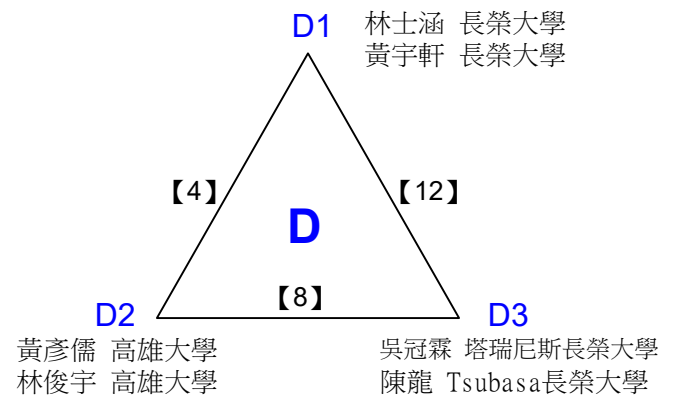

取4名

國小三年級組女單 共9籤

決賽:抽籤決定位置

108年高雄市市長盃羽球錦標賽

取3名

公開男子雙打 共12籤

108年高雄市市長盃羽球錦標賽

取3名