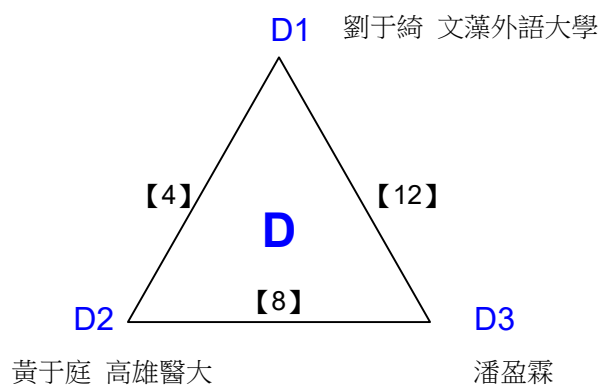

取4名

大專組男單 共30籤

108年高雄市市長盃羽球錦標賽

取4名

大專組男單 共30籤

108年高雄市市長盃羽球錦標賽

取4名

大專組男單 共7籤

決賽:抽籤決定位置

108年高雄市市長盃羽球錦標賽

取3名

大專組女單 共12籤

108年高雄市市長盃羽球錦標賽

取3名

大專組女單 共4籤

決賽:抽籤決定位置