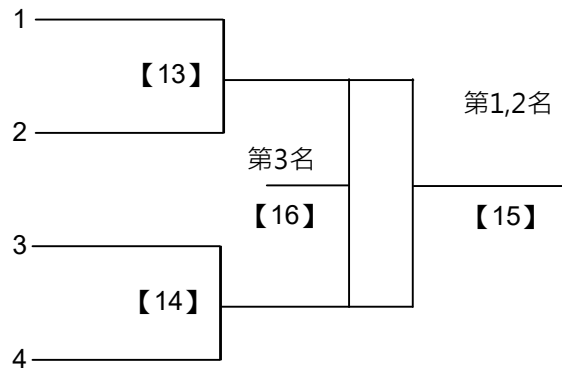

108年高雄市市長盃羽球錦標賽

取3名

公開男子雙打 共4籤

決賽:抽籤決定位置