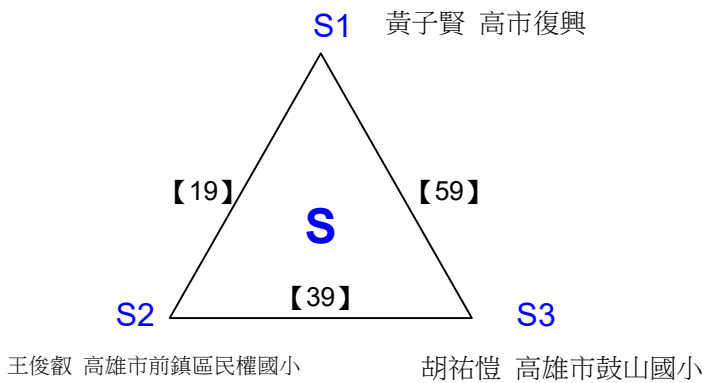

108年高雄市市長盃羽球錦標賽

取8名

國小三年級組男單 共60籤