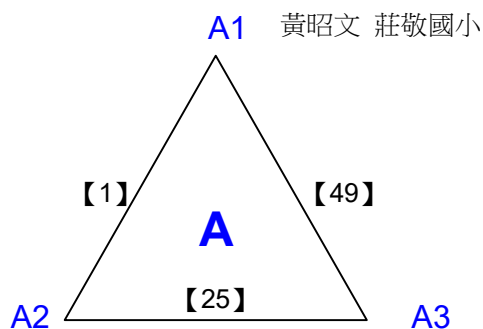

取8名

國中組男單 共17籤

108年高雄市市長盃羽球錦標賽

取3名

國中組女單 共15籤

108年高雄市市長盃羽球錦標賽

取3名

國中組女單 共2籤

決賽:抽籤決定位置

108年高雄市市長盃羽球錦標賽

取8名

國小六年級組男單 共68籤

蔡宗容 龍華國小

黃愷翊 高雄市前鎮區民權國小

蔡承樟 獅湖國小

童敏桓 莊敬國小