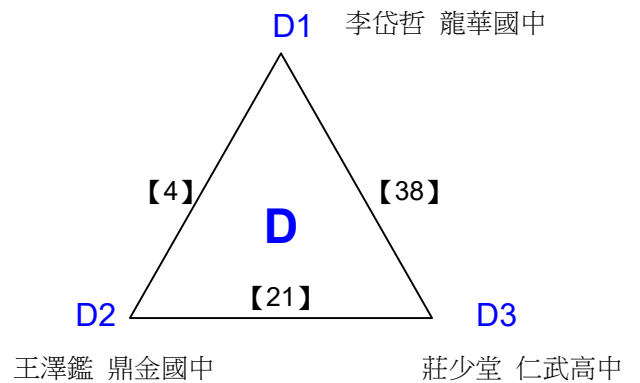

高中組女單 共2籤

決賽:抽籤決定位置

108年高雄市市長盃羽球錦標賽

取8名

國中組男單 共51籤

108年高雄市市長盃羽球錦標賽

取8名

國中組男單 共51籤